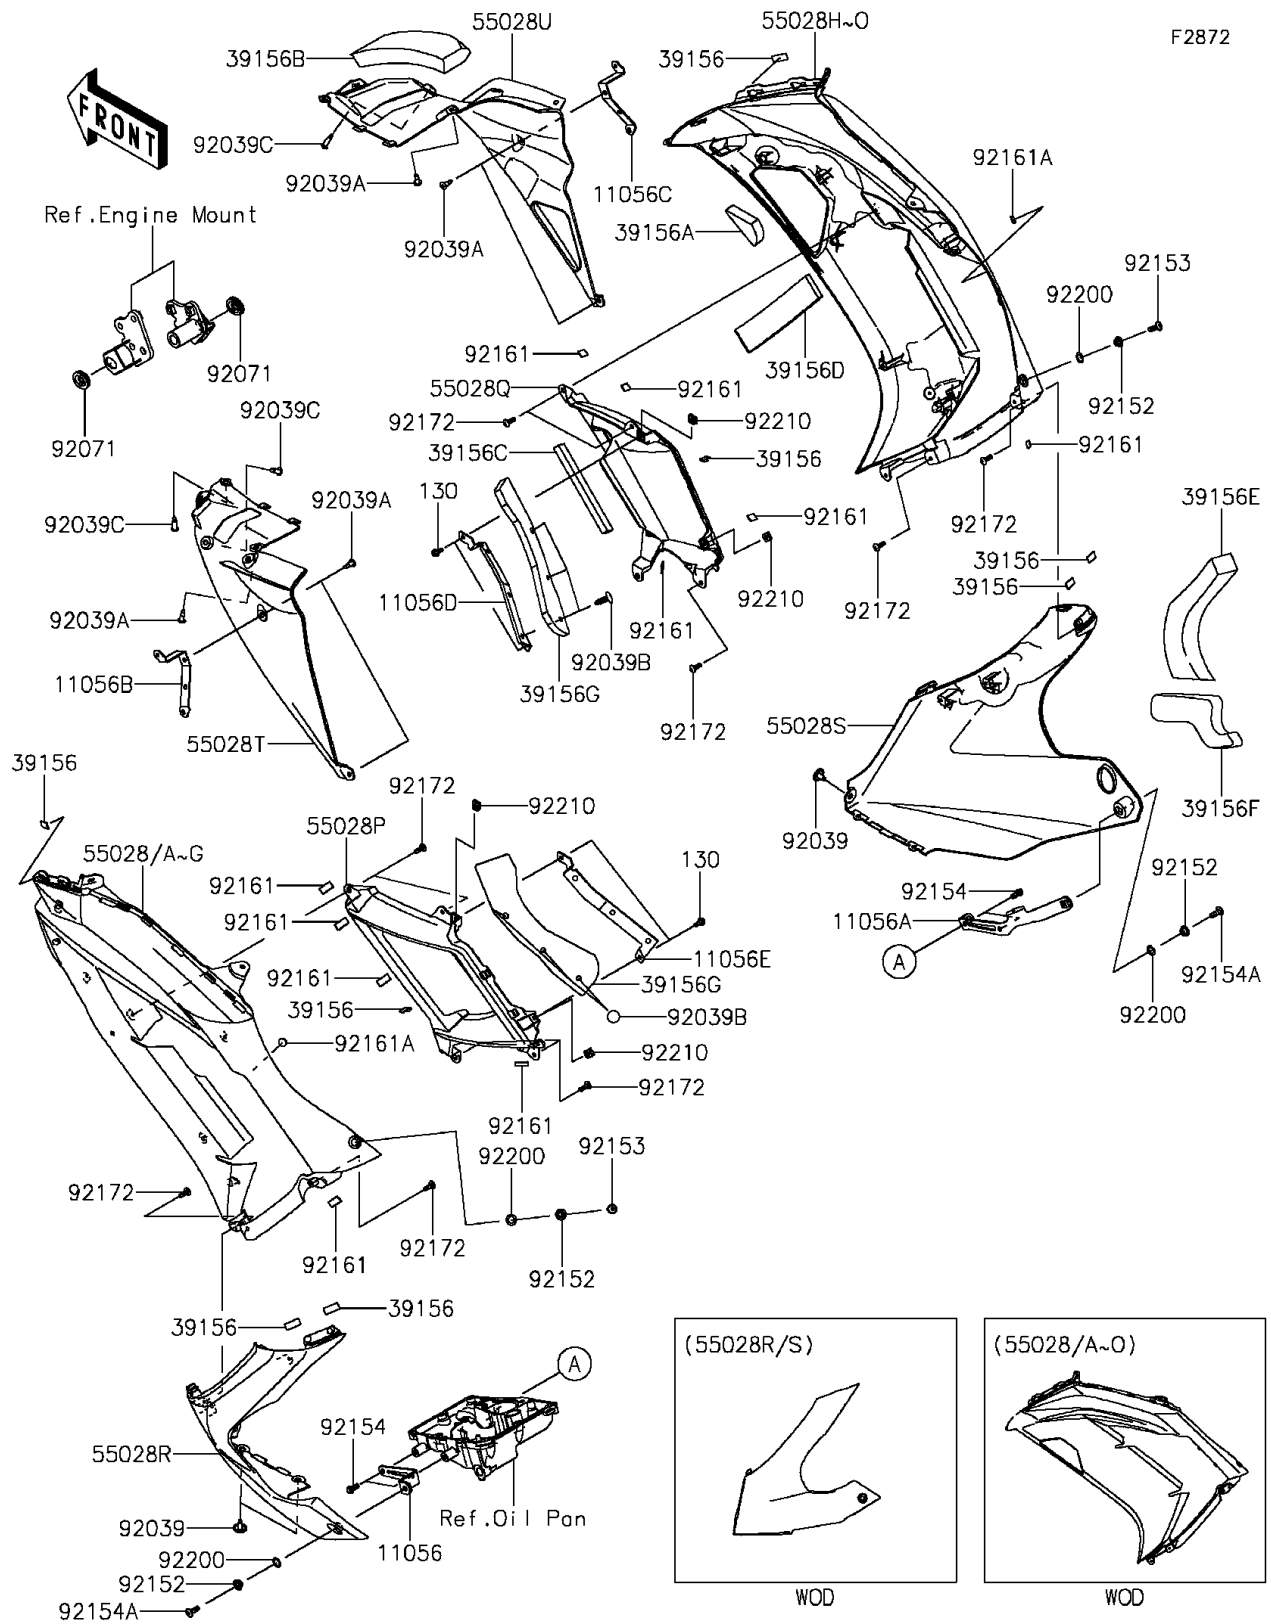

2013 NINJA® 650 ABS PARTS DIAGRAM

Cowling Lower(FDS-FFF)

2013 NINJA® 650 ABS PARTS LIST

Cowling Lowers(FDS-FFF)

ITEM NAME	PART NUMBER	QUANTITY
BRACKET,LWR,LH (Ref # 11056)	11056-0994	1
BRACKET,LWR,RH (Ref # 11056A)	11056-0995	1
BRACKET,FR COWLING,LH (Ref # 11056B)	11056-1214	1
BRACKET,FR COWLING,RH (Ref # 11056C)	11056-1215	1
BRACKET,PAD,RH (Ref # 11056D)	11056-1216	1
BRACKET,PAD,LH (Ref # 11056E)	11056-1545	1
PAD,10X25 (Ref # 39156)	39156-0721	1
PAD (Ref # 39156A)	39156-0796	1
PAD (Ref # 39156B)	39156-0797	1
PAD,152X20X10 (Ref # 39156C)	39156-0798	1
PAD,166X40X10 (Ref # 39156D)	39156-0799	1
PAD (Ref # 39156E)	39156-0860	1
PAD (Ref # 39156F)	39156-0861	1
PAD (Ref # 39156G)	39156-0871	1
COWLING,SIDE,LH,P.S.WHITE (Ref # 55028C)	55028-0370-25Y	1
COWLING,SIDE,LH,M.S.BLACK (Ref # 55028G)	55028-0370-660	1
COWLING,SIDE,RH,P.S.WHITE (Ref # 55028K)	55028-0371-25Y	1
COWLING,SIDE,RH,M.S.BLACK (Ref # 55028O)	55028-0371-660	1
COWLING,FIN,LH,M.F.S.BLACK (Ref # 55028P)	55028-0372-739	1
COWLING,FIN,RH,M.F.S.BLACK (Ref # 55028Q)	55028-0373-739	1
COWLING,LWR,LH,M.F.S.BLACK (Ref # 55028R)	55028-0374-739	1
COWLING,LWR,RH,M.F.S.BLACK (Ref # 55028S)	55028-0375-739	1
COWLING,FR,LH (Ref # 55028T)	55028-0376	1
COWLING,FR,RH (Ref # 55028U)	55028-0377	1
BOLT-FLANGED,5X12 (Ref # 130)	130BA0512	1
RIVET,HOLE 8MM (Ref # 92039)	92039-0014	1
RIVET (Ref # 92039A)	92039-0068	1
RIVET (Ref # 92039B)	92039-0090	1
RIVET (Ref # 92039C)	92039-1283	1