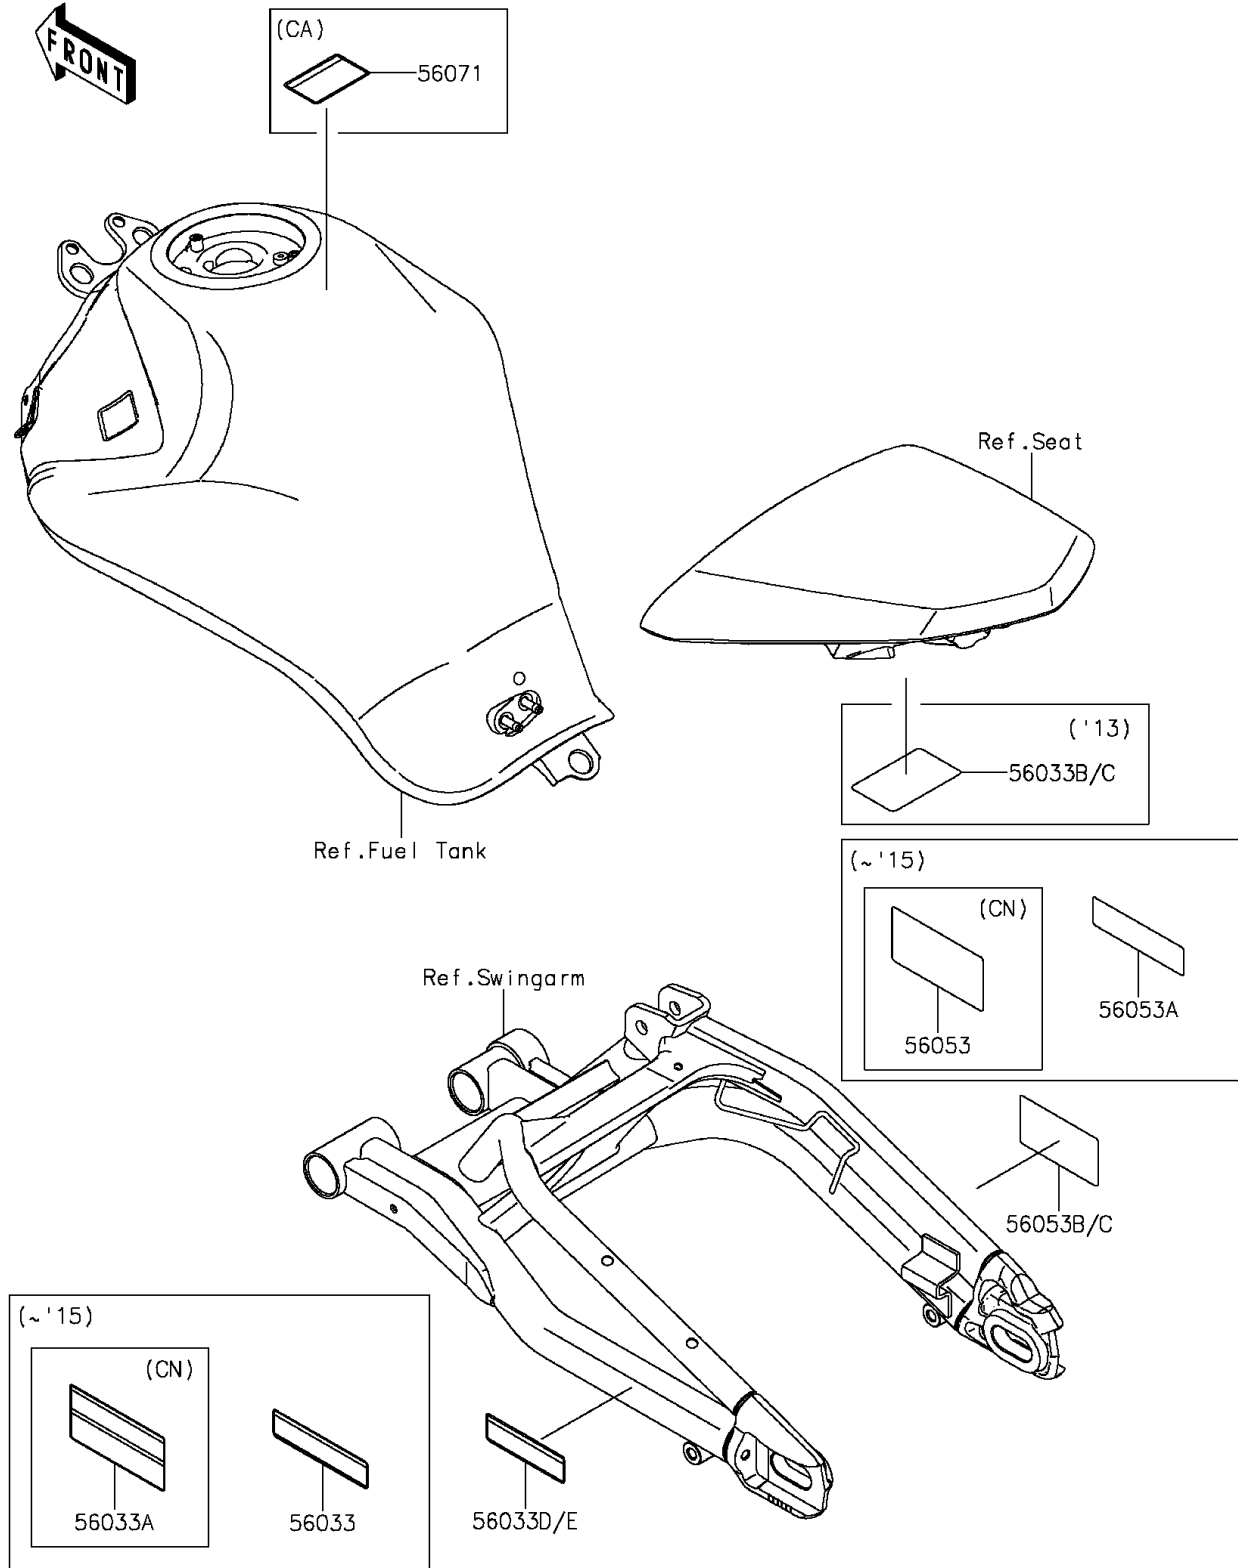

2013 NINJA® 650 ABS PARTS DIAGRAM

Labels

F2860

2013 NINJA® 650 ABS PARTS LIST

Labels

ITEM NAME	PART NUMBER	QUANTITY
LABEL-MANUAL,DAILY SAFETY,ENG (Ref # 56033B)	56033-0709	1
LABEL-MANUAL,CHAIN (Ref # 56033)	56033-0252	1
LABEL-MANUAL,CHAIN (Ref # 56033A)	56033-0253	1
LABEL-MANUAL,DAILY SAFETY,FRN (Ref # 56033C)	56033-0710	1
LABEL-SPECIFICATION,TIRE&LOAD (Ref # 56053)	56053-0624	1
LABEL-SPECIFICATION,TIRE&LOAD (Ref # 56053A)	56053-0626	1
LABEL-WARNING,EVAPO (Ref # 56071)	56071-0158	1