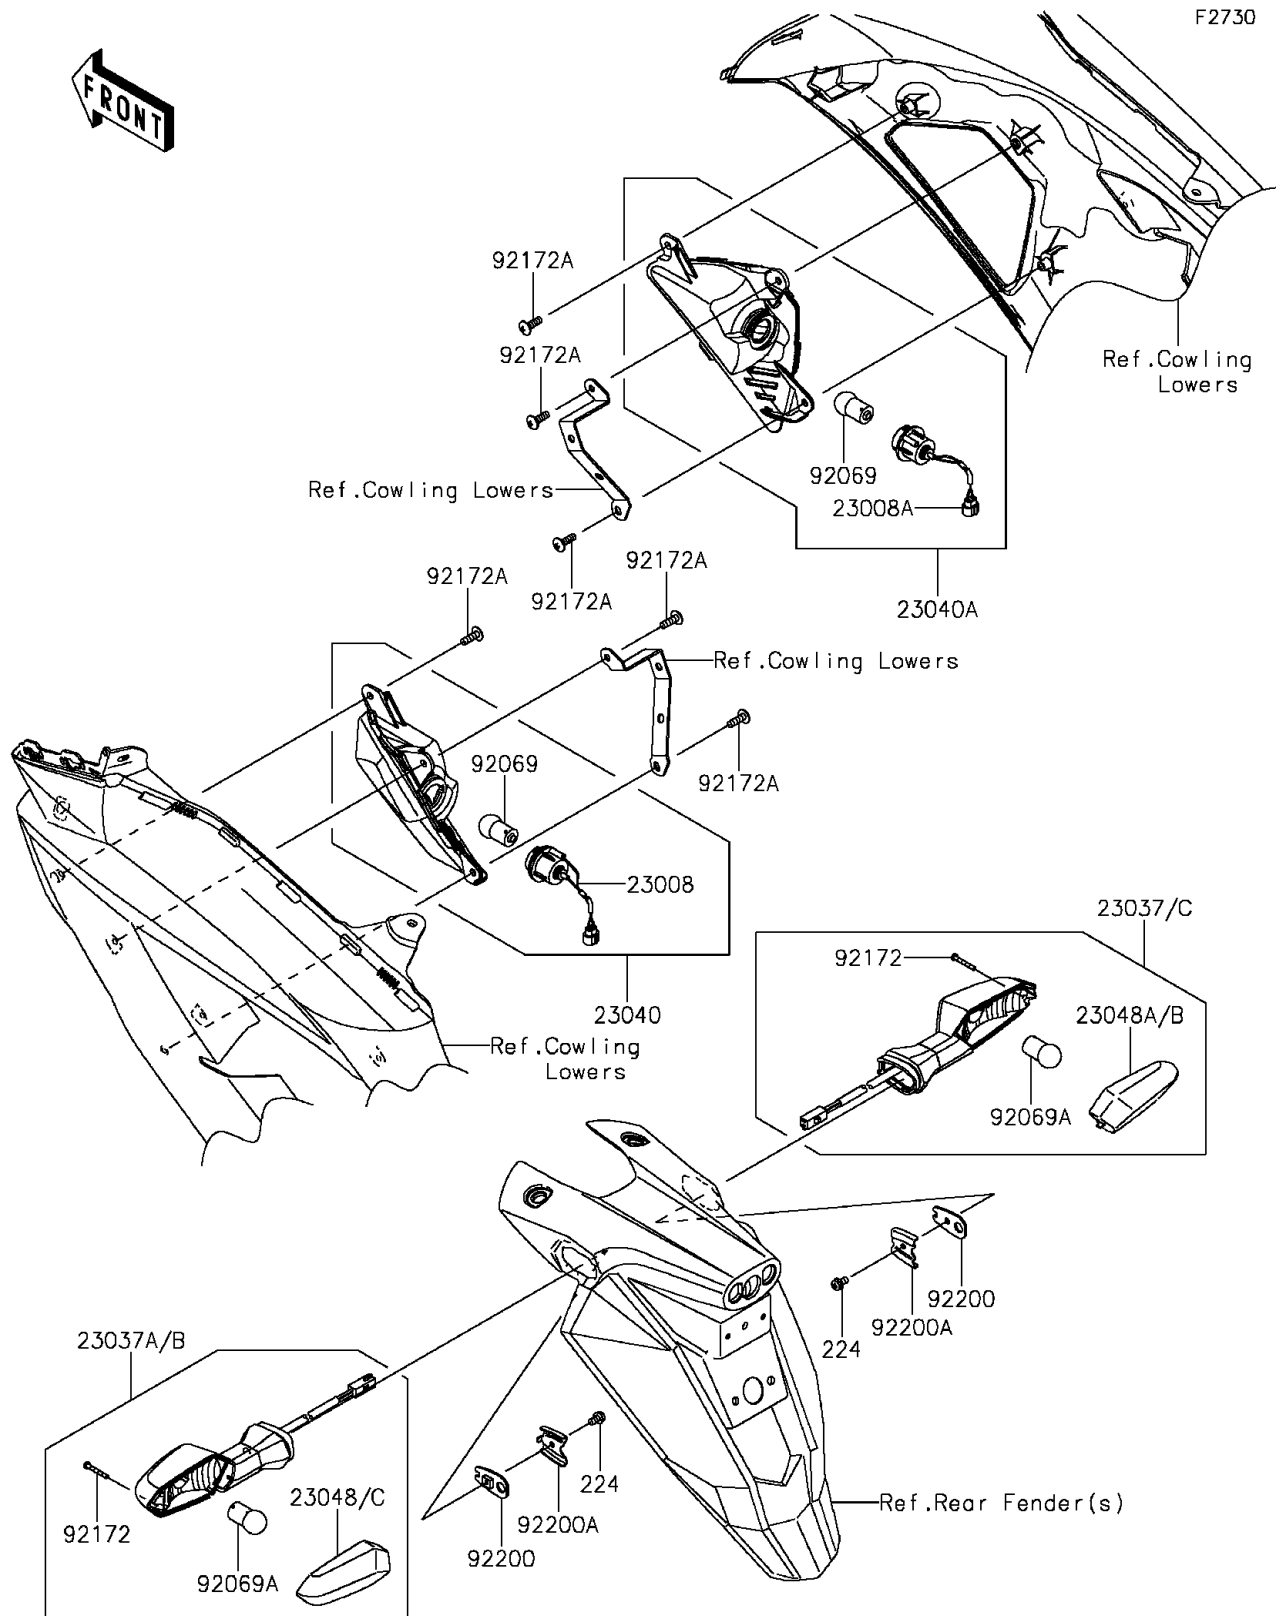

## 2013 NINJA® 650 ABS PARTS DIAGRAM

Turn Signals

## 2013 NINJA® 650 ABS PARTS LIST

Turn Signals

ITEM NAME	PART NUMBER	QUANTITY
SCREW-PAN-WP-CROS,4X8 (Ref # 224)	224AB0408	1
SOCKET-ASSY,FR,LH (Ref # 23008)	23008-0128	1
SOCKET-ASSY,FR RH (Ref # 23008A)	23008-0143	1
LAMP-ASSY-SIGNAL,RR,RH (Ref # 23037)	23037-0236	1
LAMP-ASSY-SIGNAL,RR,LH (Ref # 23037A)	23037-0243	1
LAMP-SIGNAL,FR,LH (Ref # 23040)	23040-0111	1
LAMP-SIGNAL,FR,RH (Ref # 23040A)	23040-0112	1
LENS-SIGNAL LAMP,RR,LH (Ref # 23048)	23048-0014	1
LENS-SIGNAL LAMP,RR,RH (Ref # 23048A)	23048-0015	1
BULB,12V 10W (Ref # 92069)	92069-0058	1
BULB,12V 10W (Ref # 92069A)	92069-0076	1
SCREW,2.9X22 (Ref # 92172)	92172-0395	1
SCREW,TAPPING,5X16 (Ref # 92172A)	92172-0742	1
WASHER,SIGNAL LAMP (Ref # 92200)	92200-0164	1
WASHER,SIGNAL LAMP (Ref # 92200A)	92200-0165	1