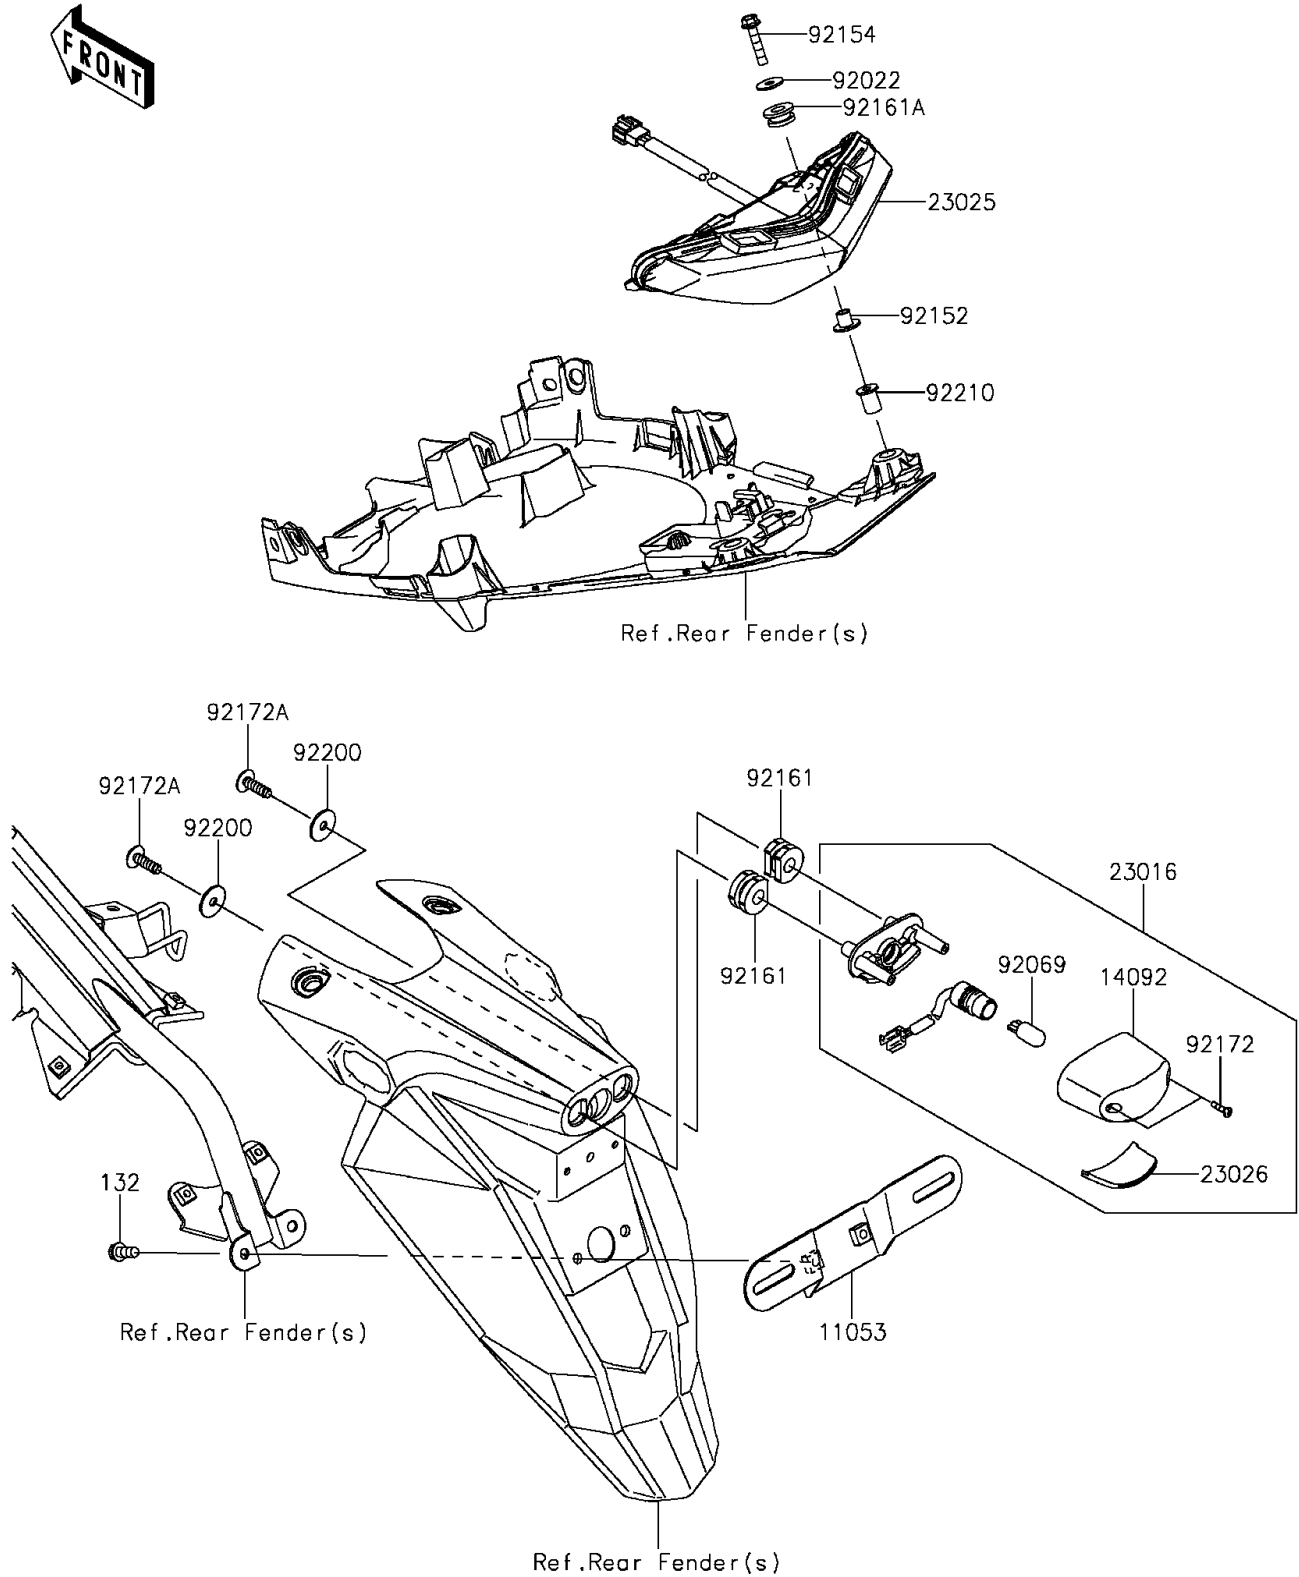

2016 NINJA® 650 ABS PARTS DIAGRAM

Taillight(s)

F2720

2016 NINJA® 650 ABS PARTS LIST

Taillight(s)

ITEM NAME	PART NUMBER	QUANTITY
-----------	-------------	----------