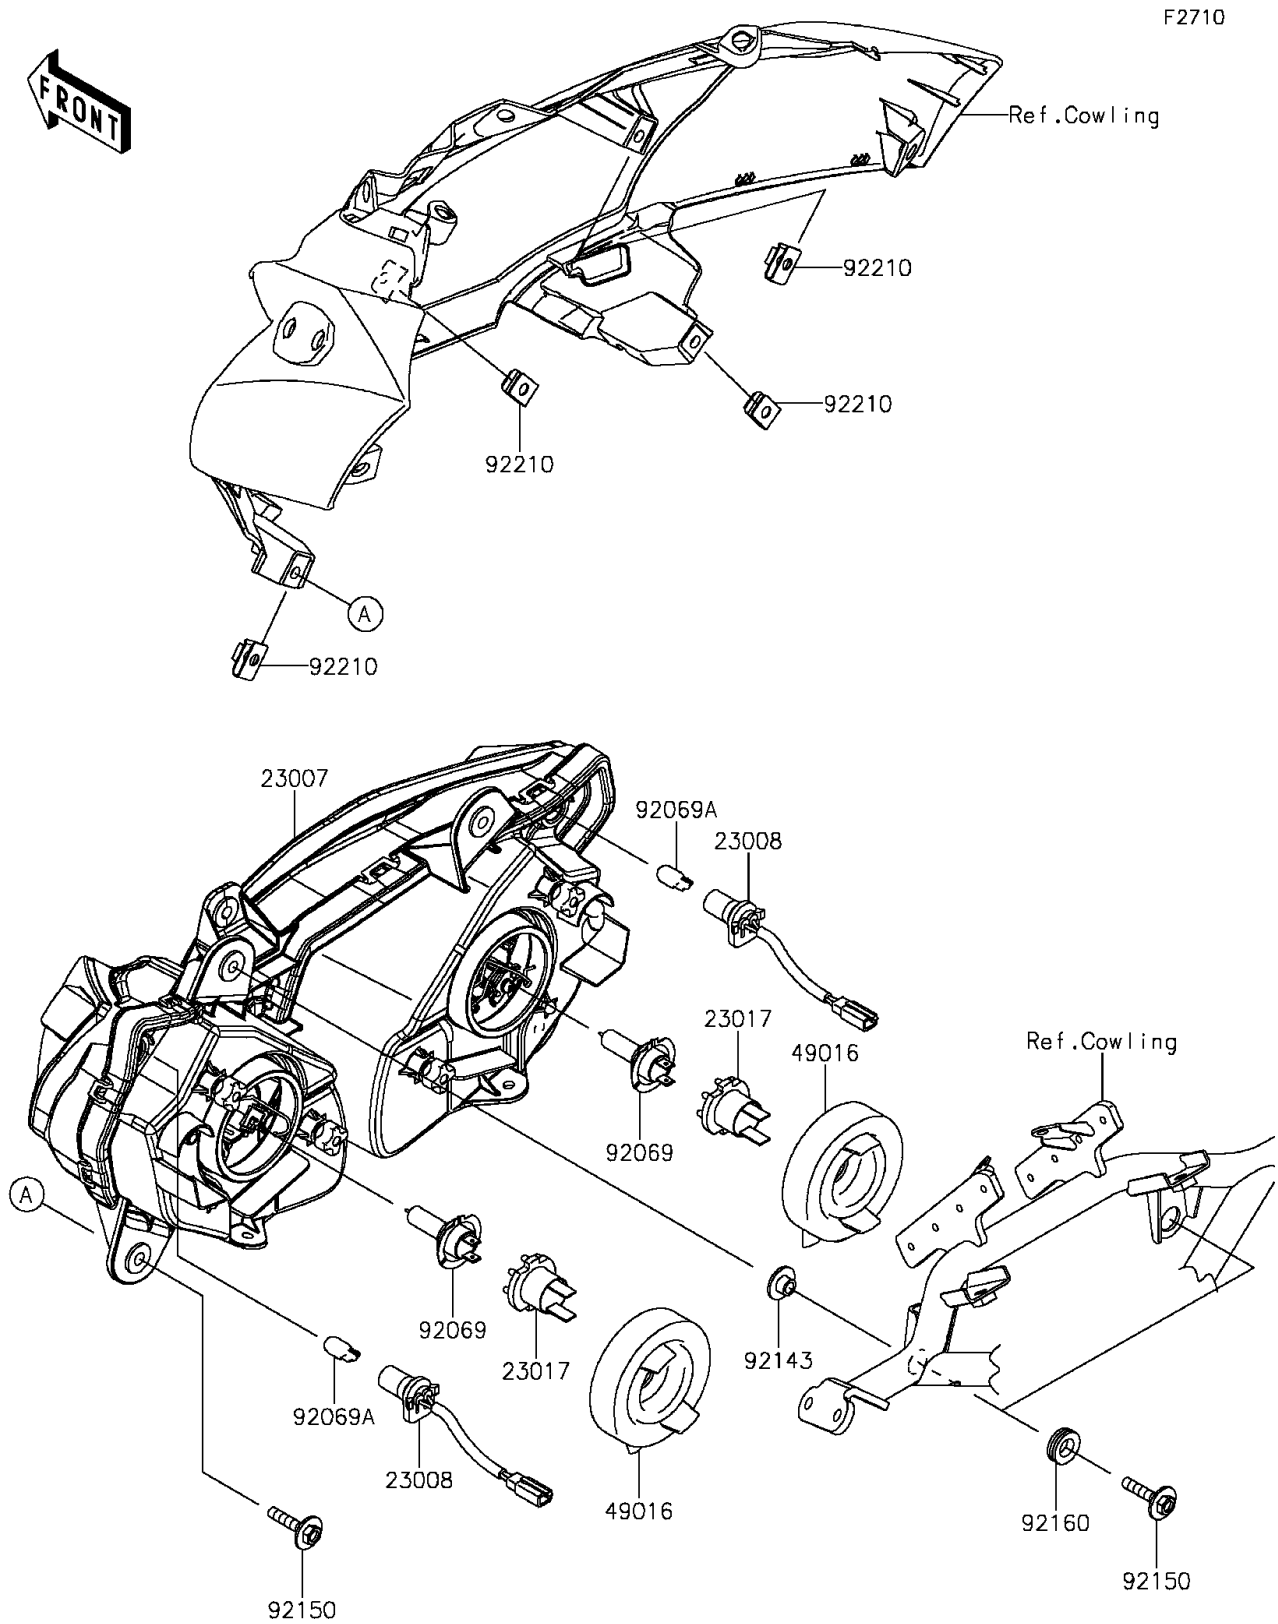

## 2013 NINJA® 650 ABS PARTS DIAGRAM

Headlight(s)

## 2013 NINJA® 650 ABS PARTS LIST

Headlight(s)

ITEM NAME	PART NUMBER	QUANTITY
LENS-COMP,HEAD LAMP (Ref # 23007)	23007-0173	1
SOCKET-ASSY,HEAD LAMP (Ref # 23008)	23008-0109	1
SOCKET,HEAD LAMP (Ref # 23017)	23017-1067	1
COVER-SEAL,HEAD LAMP (Ref # 49016)	49016-0590	1
BULB,12V 55W,H7 (Ref # 92069)	92069-0053	1
BULB,12V 5W (Ref # 92069A)	92069-1016	1
COLLAR,L=7.4 (Ref # 92143)	92143-1019	1
BOLT,6X30 (Ref # 92150)	92150-1694	1
DAMPER (Ref # 92160)	92160-1278	1
NUT (Ref # 92210)	92210-0130	1