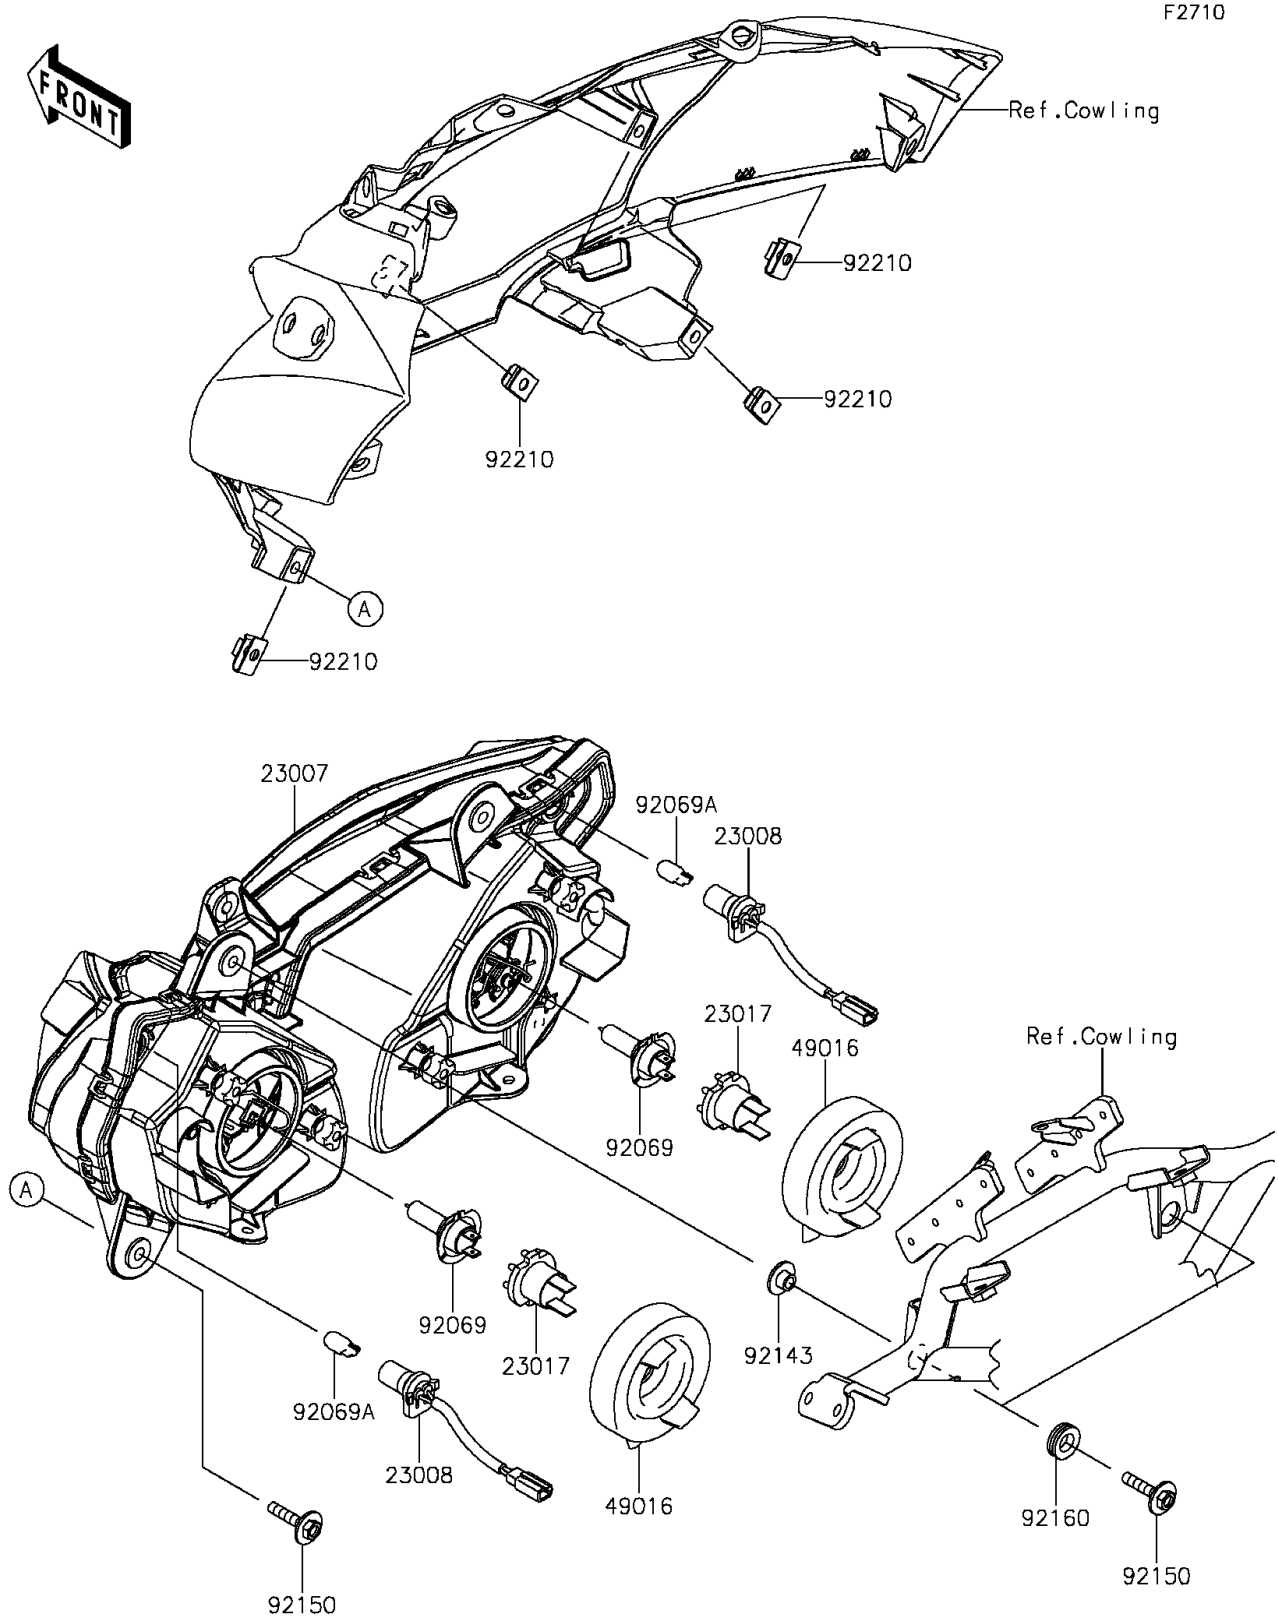

2013 NINJA® 650 ABS PARTS DIAGRAM

Headlight(s)

2013 NINJA® 650 ABS PARTS LIST

Headlight(s)

ITEM NAME	PART NUMBER	QUANTITY
LENS-COMP,HEAD LAMP (Ref # 23007)	23007-0173	1
SOCKET-ASSY,HEAD LAMP (Ref # 23008)	23008-0109	2
SOCKET,HEAD LAMP (Ref # 23017)	23017-1067	2
COVER-SEAL,HEAD LAMP (Ref # 49016)	49016-0590	2
BULB,12V 55W,H7 (Ref # 92069)	92069-0053	2
BULB,12V 5W (Ref # 92069A)	92069-1016	2
COLLAR,L=7.4 (Ref # 92143)	92143-1019	2
BOLT,6X30 (Ref # 92150)	92150-1694	4
DAMPER (Ref # 92160)	92160-1278	2
NUT (Ref # 92210)	92210-0130	4