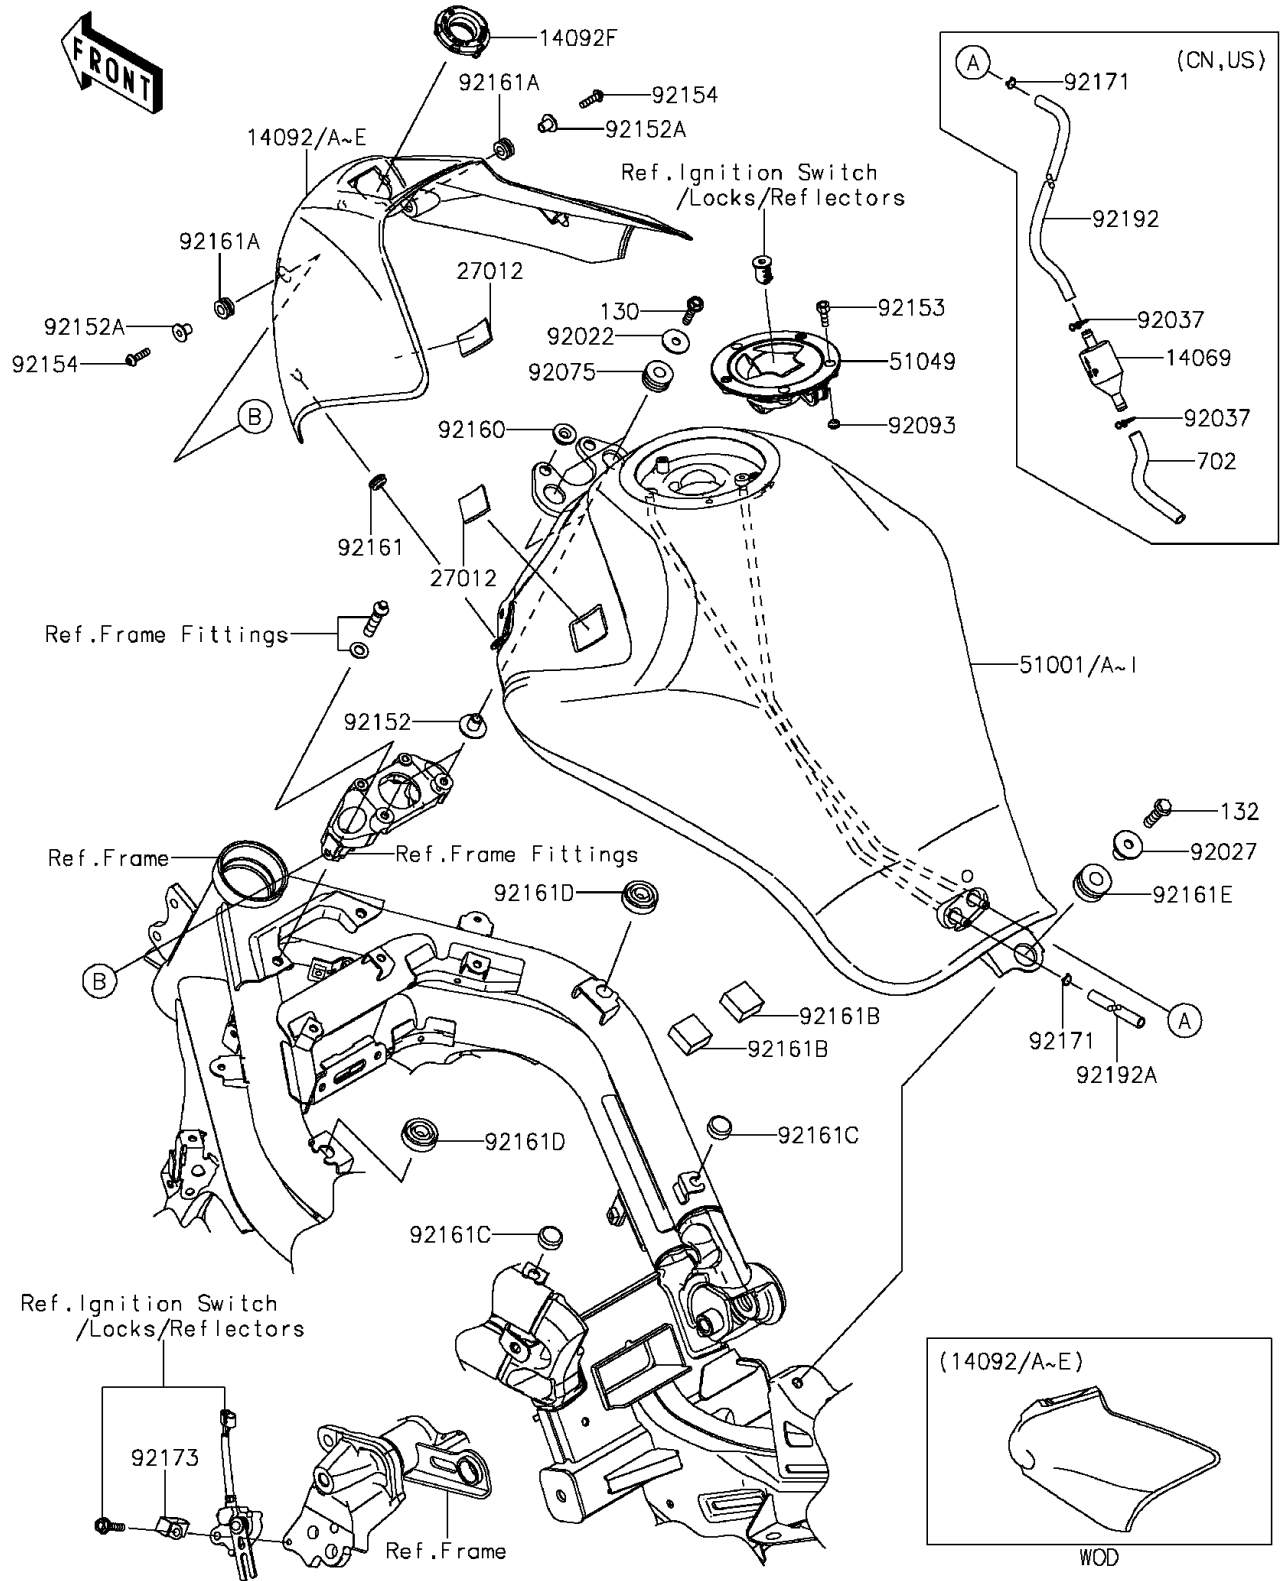

## 2016 NINJA® 650 ABS PARTS DIAGRAM

Fuel Tank

F2410

## 2016 NINJA® 650 ABS PARTS LIST

Fuel Tank

ITEM NAME	PART NUMBER	QUANTITY
-----------	-------------	----------