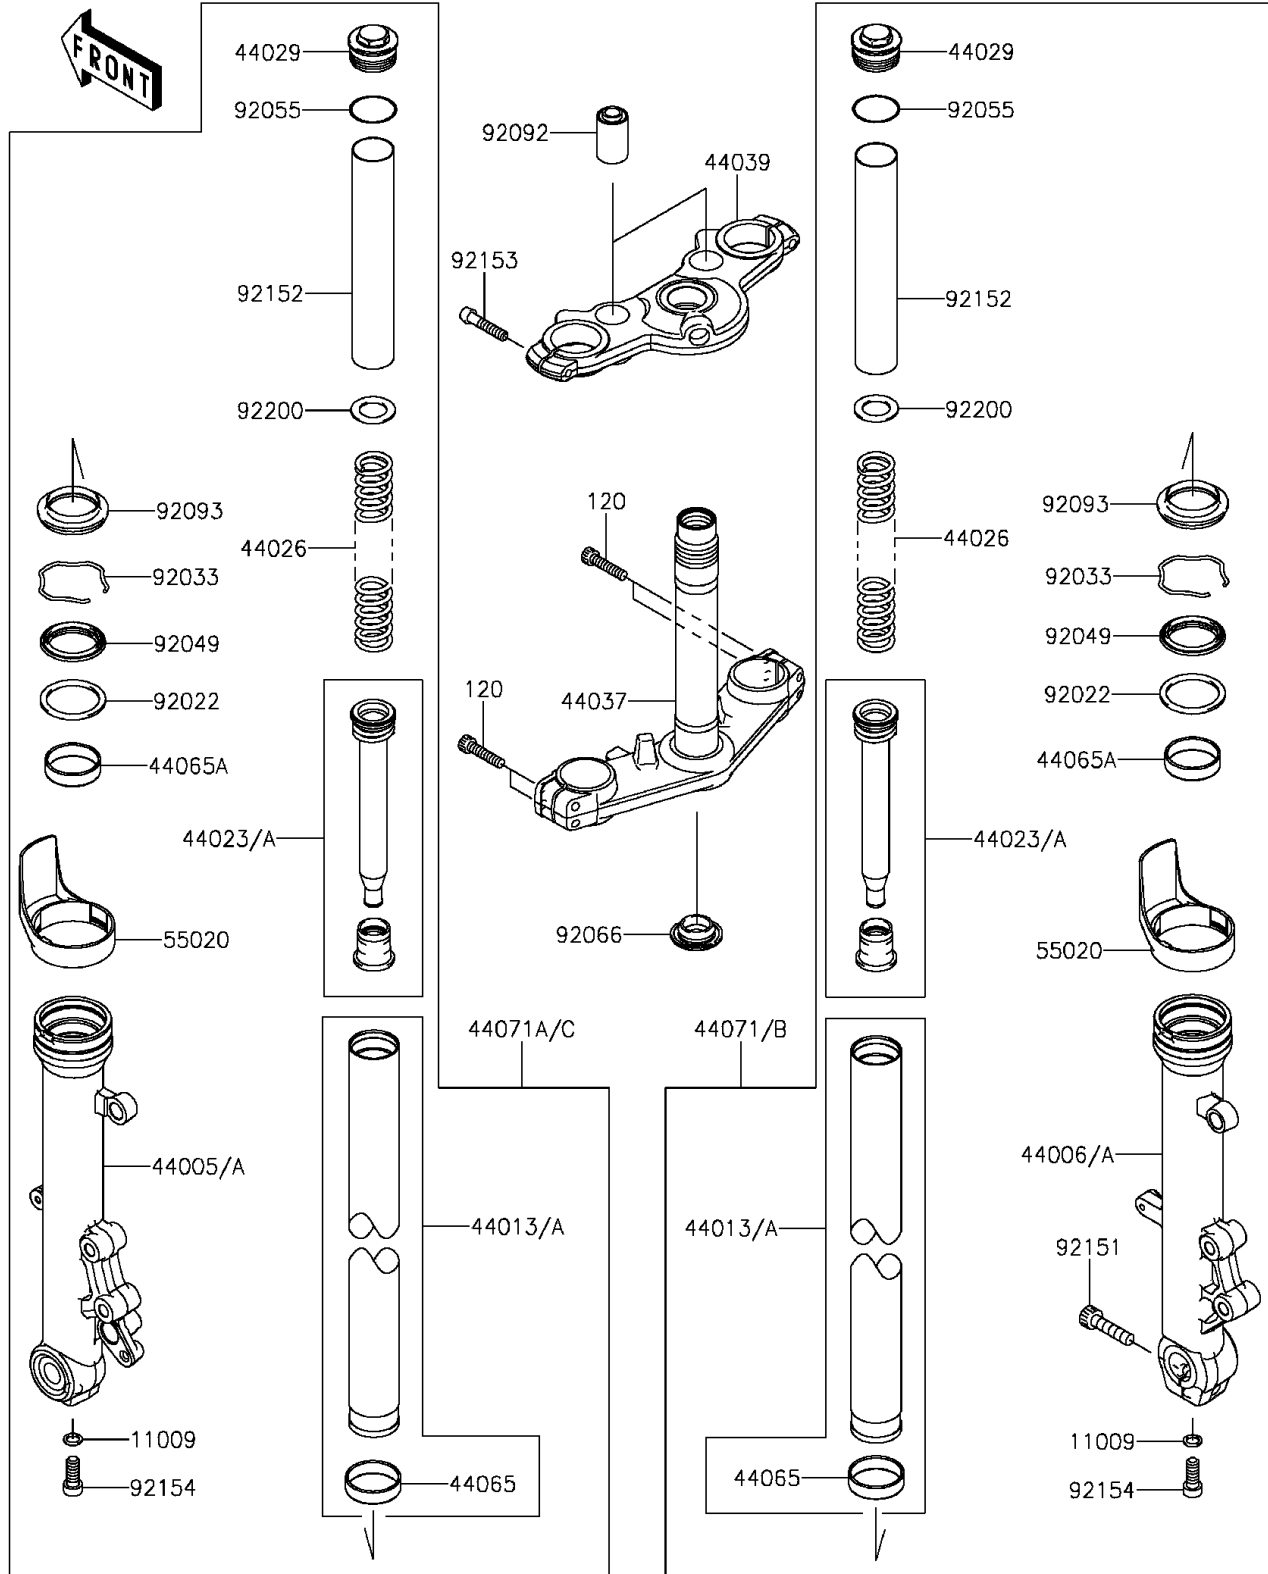

## 2016 NINJA® 650 ABS PARTS DIAGRAM

Front Fork

F2340

## 2016 NINJA® 650 ABS PARTS LIST

Front Fork

ITEM NAME	PART NUMBER	QUANTITY
-----------	-------------	----------