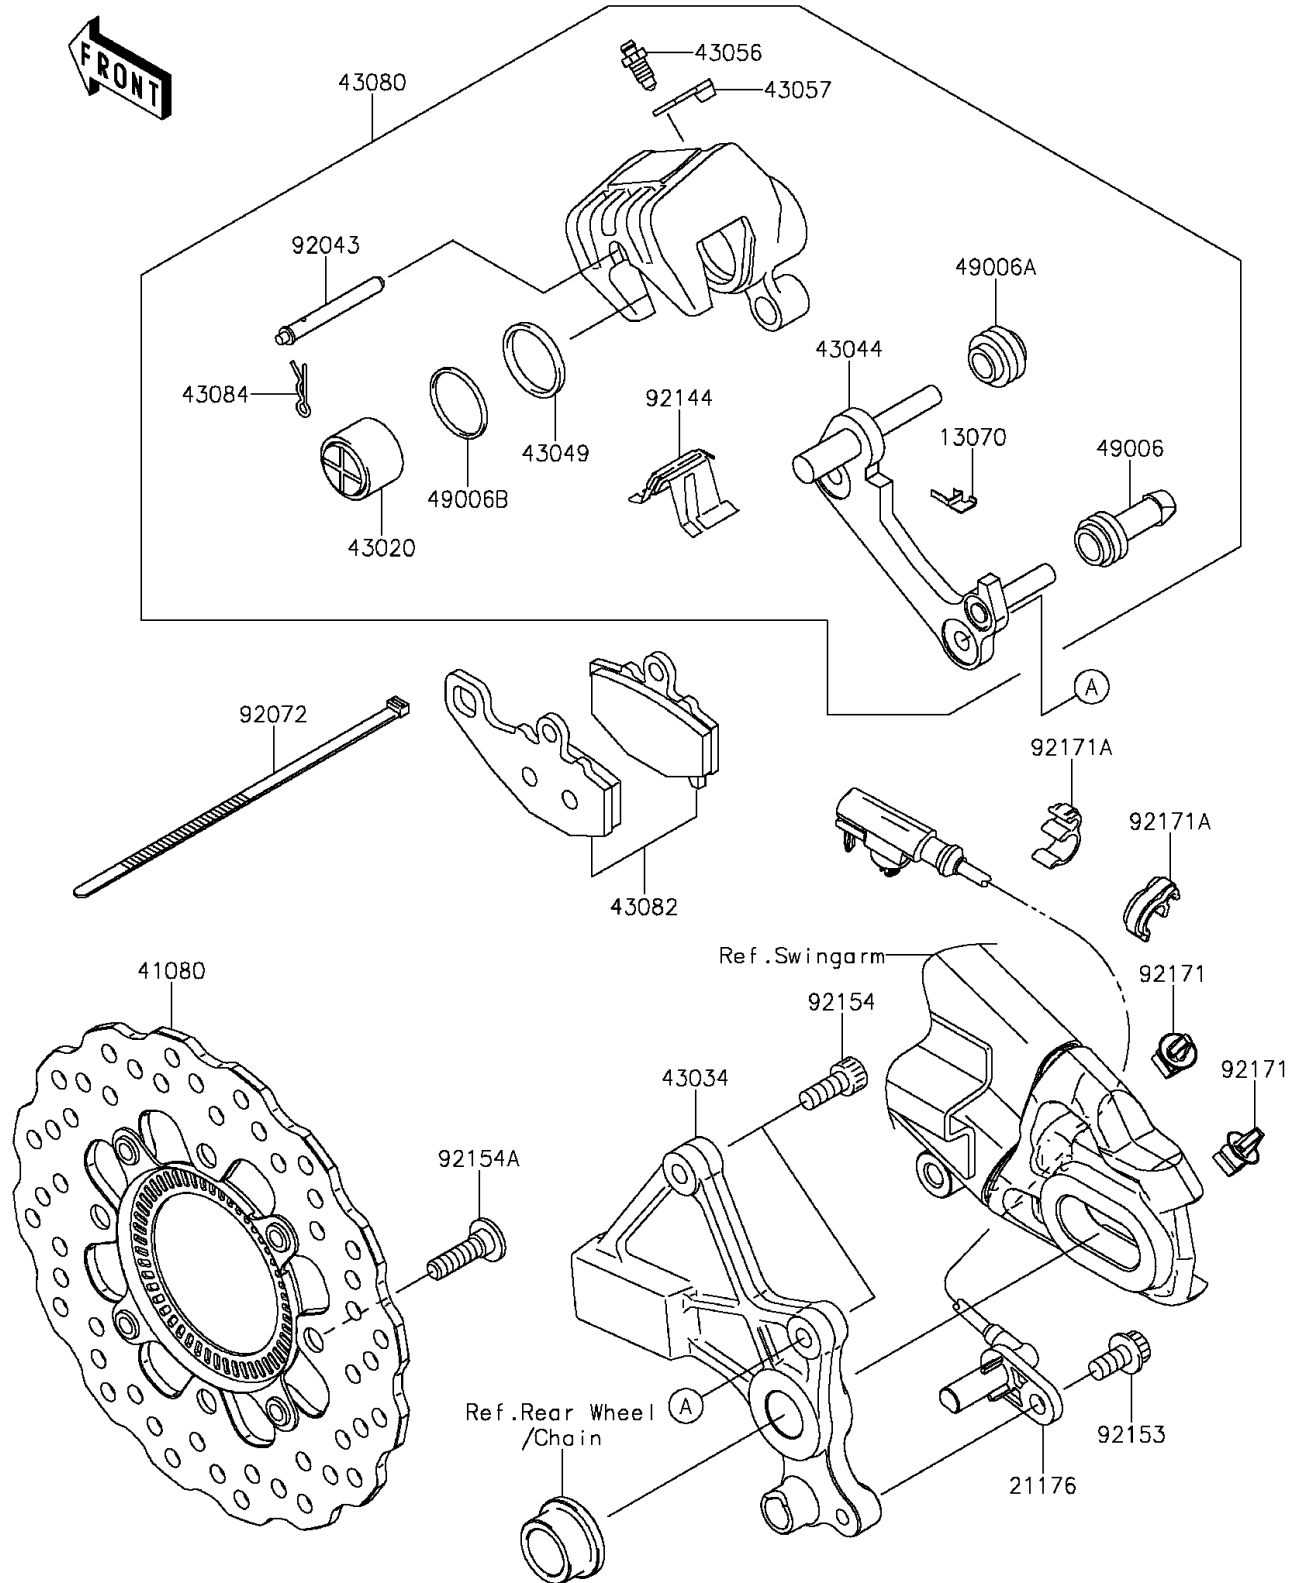

2013 NINJA® 650 ABS PARTS DIAGRAM

Rear Brake

F2294

2013 NINJA® 650 ABS PARTS LIST

Rear Brake

ITEM NAME	PART NUMBER	QUANTITY
GUIDE,BRAKE PAD (Ref # 13070)	13070-0045	1
SENSOR,RR,SPEED (Ref # 21176)	21176-0703	1
DISC,RR (Ref # 41080)	41080-0164	1
PISTON-COMP-BRAKE (Ref # 43020)	43020-1119	1
HOLDER-BRAKE,REAR CALIPER (Ref # 43034)	43034-0035	1
HOLDER-COMP-CALIPER,RR (Ref # 43044)	43044-1110	1
PACKING,PISTON SEAL (Ref # 43049)	43049-1097	1
BREATHER-BRAKE (Ref # 43056)	43056-0007	1
CAP-BREATHER (Ref # 43057)	43057-003	1
CALIPER-SUB-ASSY,RR,BLACK (Ref # 43080)	43080-0085-DJ	1
PAD-ASSY-BRAKE (Ref # 43082)	43082-1213	1
CLAMP,PAD (Ref # 43084)	43084-003	1
BOOT,CALIPER (Ref # 49006)	49006-1054	1
BOOT,CALIPER (Ref # 49006A)	49006-1095	1
BOOT,PISTON SEAL (Ref # 49006B)	49006-1212	1
PIN,PAD (Ref # 92043)	92043-1489	1
BAND,L=202 (Ref # 92072)	92072-1195	1
SPRING,PAD (Ref # 92144)	92144-1719	1
BOLT,SOCKET,8X16 (Ref # 92153)	92153-0327	1
BOLT,SOCKET,8X20 (Ref # 92154)	92154-0841	1
BOLT,SOCKET,8X30 (Ref # 92154A)	92154-0844	1
CLAMP (Ref # 92171)	92171-0640	1
CLAMP,BRAKE HOSE (Ref # 92171A)	92171-1819	1