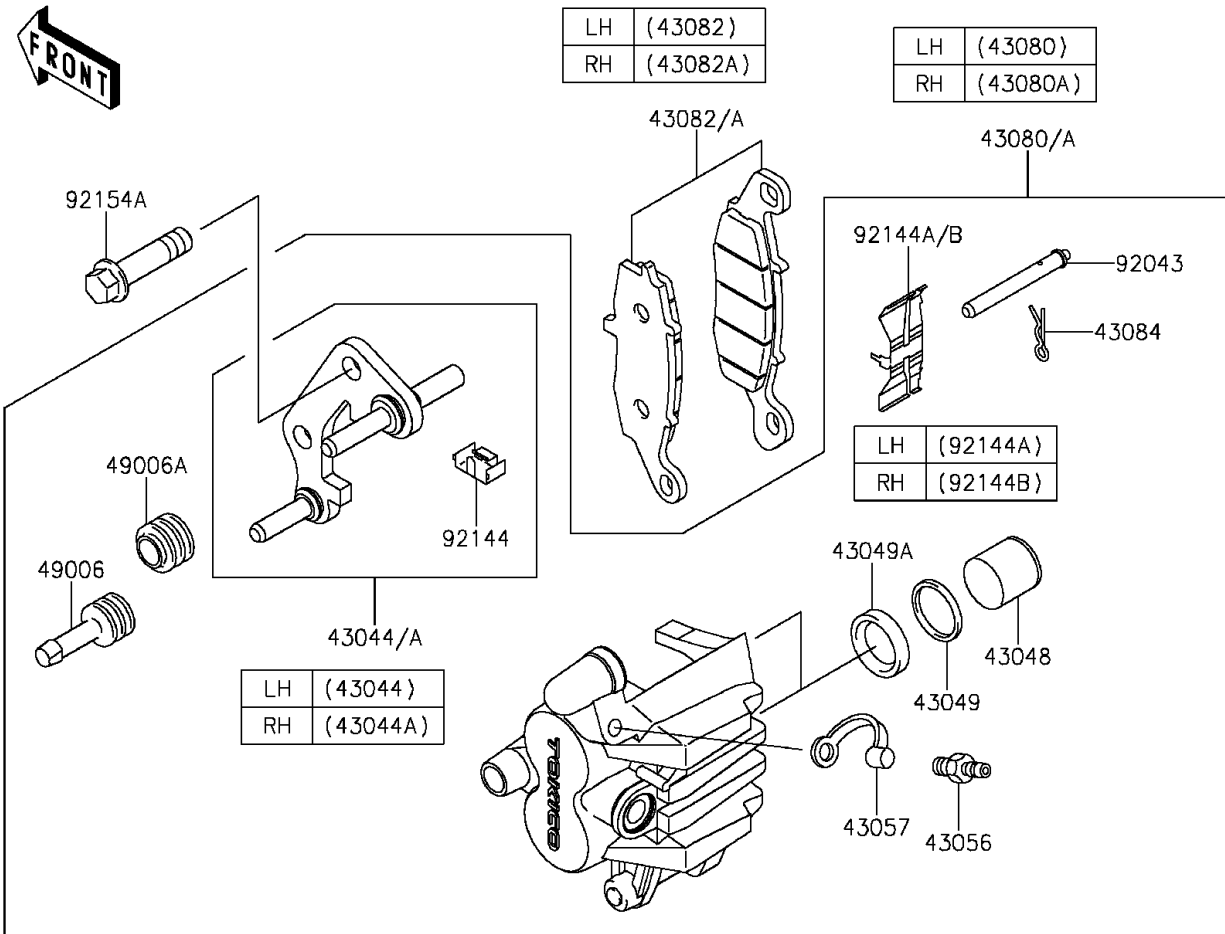

2013 NINJA® 650 ABS PARTS DIAGRAM

Front Brake

F2292

2013 NINJA® 650 ABS PARTS LIST

Front Brake

ITEM NAME	PART NUMBER	QUANTITY
GASKET (Ref # 11061)	11061-0451	1
DISC,FR,HOUSING BLK+DISC BLK (Ref # 41080)	41080-0161-32L	1
DISC,FR,HOUSING BLK+DISC BLK (Ref # 41080A)	41080-0163-32L	1
HOLDER-COMP-CALIPER,FR,LH (Ref # 43044)	43044-1115	1
HOLDER-COMP-CALIPER,FR,RH (Ref # 43044A)	43044-1116	1
PISTON-CALIPER (Ref # 43048)	43048-1052	1
PACKING,PISTON (Ref # 43049)	43049-1055	1
PACKING,PISTON SEAL (Ref # 43049A)	43049-1096	1
BREATHER-BRAKE (Ref # 43056)	43056-0007	1
CAP-BREATHER (Ref # 43057)	43057-003	1
CALIPER-SUB-ASSY,FR,LH,BLACK (Ref # 43080)	43080-0076-DJ	1
CALIPER-SUB-ASSY,FR,RH,BLACK (Ref # 43080A)	43080-0077-DJ	1
PAD-ASSY-BRAKE,LH (Ref # 43082)	43082-0009	1
PAD-ASSY-BRAKE,RH (Ref # 43082A)	43082-0010	1
CLAMP,PAD (Ref # 43084)	43084-003	1
BOOT,CALIPER (Ref # 49006)	49006-1054	1
BOOT,CALIPER (Ref # 49006A)	49006-1095	1
PIN,PAD (Ref # 92043)	92043-1489	1
SPRING,STOPPER (Ref # 92144)	92144-1831	1
SPRING,PAD,LH (Ref # 92144A)	92144-1832	1
SPRING,PAD,RH (Ref # 92144B)	92144-1844	1
BOLT,SOCKET,8X30 (Ref # 92154)	92154-0844	1
BOLT,FLANGED,10X41 (Ref # 92154A)	92154-0845	1