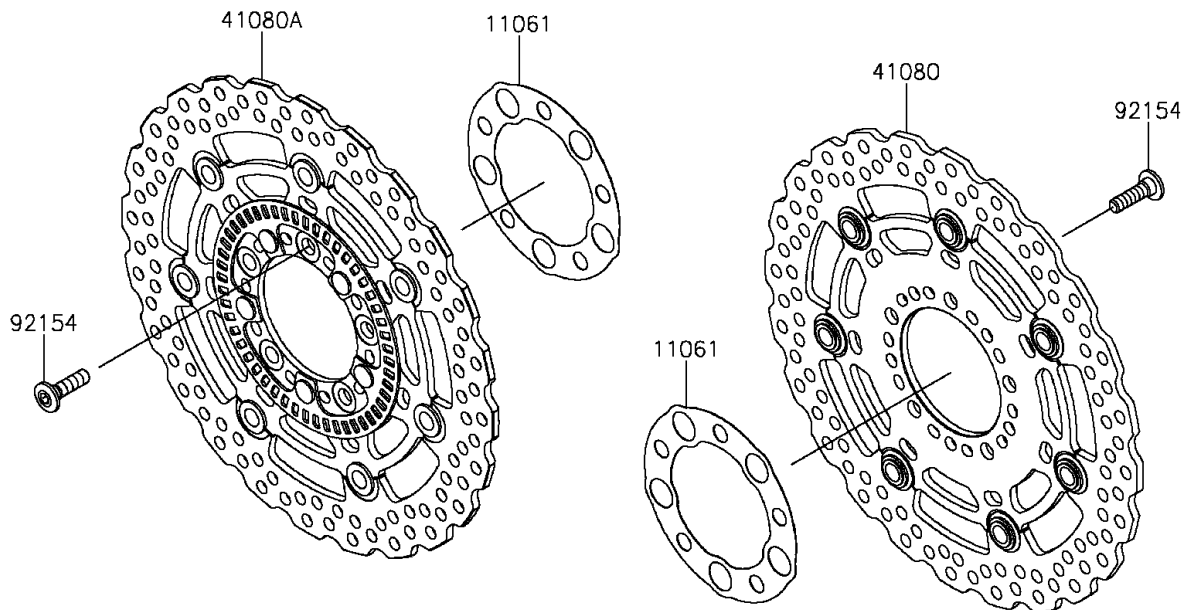

2013 NINJA® 650 ABS PARTS DIAGRAM

Front Brake

F2292

2013 NINJA® 650 ABS PARTS LIST

Front Brake

ITEM NAME	PART NUMBER	QUANTITY
GASKET (Ref # 11061)	11061-0451	1
DISC,FR,HOUSING BLK+DISC BLK (Ref # 41080)	41080-0161-32L	1
DISC,FR,HOUSING BLK+DISC BLK (Ref # 41080A)	41080-0163-32L	1
HOLDER-COMP-CALIPER,FR,LH (Ref # 43044)	43044-1115	1
HOLDER-COMP-CALIPER,FR,RH (Ref # 43044A)	43044-1116	1
PISTON-CALIPER (Ref # 43048)	43048-1052	1
PACKING,PISTON (Ref # 43049)	43049-1055	1
PACKING,PISTON SEAL (Ref # 43049A)	43049-1096	1
BREATHER-BRAKE (Ref # 43056)	43056-0007	1
CAP-BREATHER (Ref # 43057)	43057-003	1
CALIPER-SUB-ASSY,FR,LH,BLACK (Ref # 43080)	43080-0076-DJ	1
CALIPER-SUB-ASSY,FR,RH,BLACK (Ref # 43080A)	43080-0077-DJ	1
PAD-ASSY-BRAKE,LH (Ref # 43082)	43082-0009	1
PAD-ASSY-BRAKE,RH (Ref # 43082A)	43082-0010	1
CLAMP,PAD (Ref # 43084)	43084-003	1
BOOT,CALIPER (Ref # 49006)	49006-1054	1
BOOT,CALIPER (Ref # 49006A)	49006-1095	1
PIN,PAD (Ref # 92043)	92043-1489	1
SPRING,STOPPER (Ref # 92144)	92144-1831	1
SPRING,PAD,LH (Ref # 92144A)	92144-1832	1
SPRING,PAD,RH (Ref # 92144B)	92144-1844	1
BOLT,SOCKET,8X30 (Ref # 92154)	92154-0844	1
BOLT,FLANGED,10X41 (Ref # 92154A)	92154-0845	1