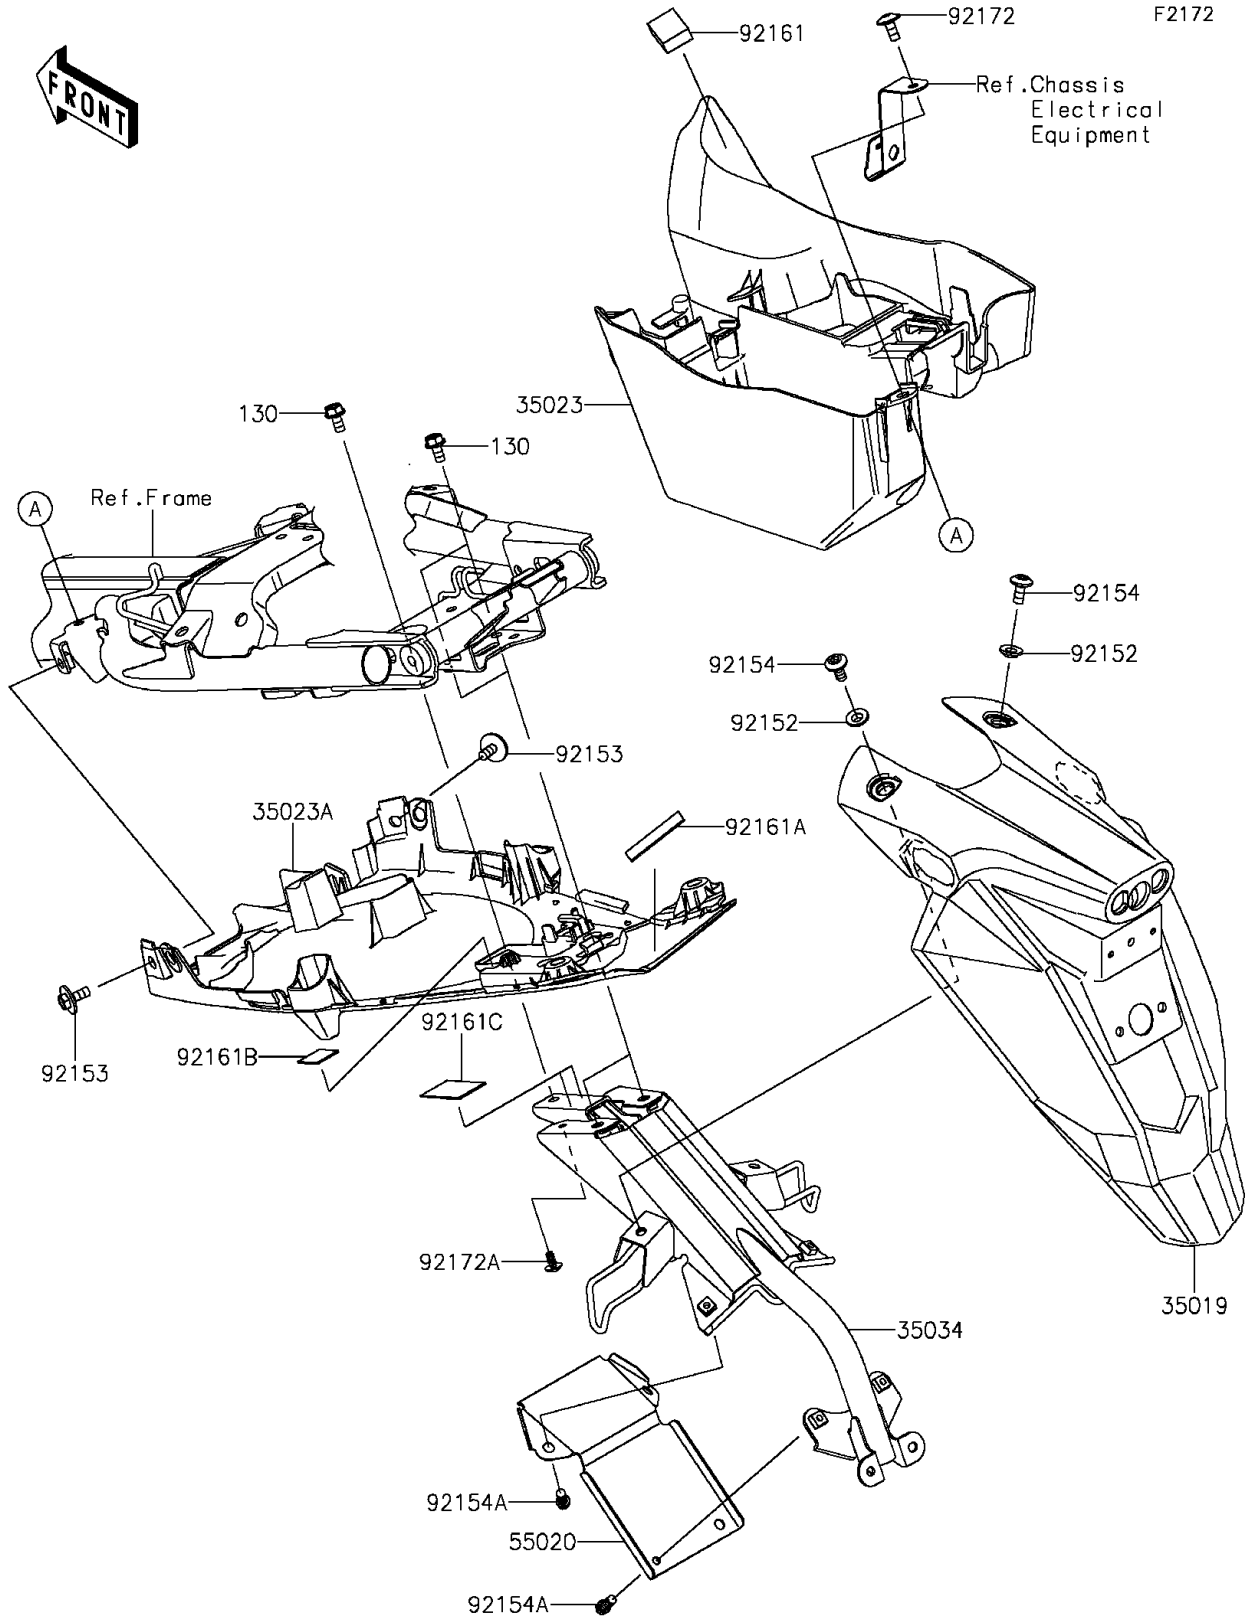

# 2013 NINJA® 650 ABS PARTS DIAGRAM

Rear Fender(s)

## 2013 NINJA® 650 ABS PARTS LIST

### Rear Fender(s)

ITEM NAME	PART NUMBER	QUANTITY
BOLT-FLANGED,6X14 (Ref # 130)	130BA0614	3
FLAP,RR (Ref # 35019)	35019-0556	1
FENDER-REAR,FR (Ref # 35023)	35023-0309	1
FENDER-REAR,RR (Ref # 35023A)	35023-0349	1
REINFORCE (Ref # 35034)	35034-0568	1
GUARD (Ref # 55020)	55020-0846	1
COLLAR,6.3X9.5X4.1 (Ref # 92152)	92152-1571	2
BOLT,6X16 (Ref # 92153)	92153-0684	2
BOLT,SOCKET,6X14 (Ref # 92154)	92154-0907	2
BOLT,FLANGED,6X12 (Ref # 92154A)	92154-0979	4
DAMPER (Ref # 92161)	92161-0718	1
DAMPER,10X45,T1.0 (Ref # 92161A)	92161-1408	2
DAMPER,20X20,T1.0 (Ref # 92161B)	92161-1431	2
DAMPER,25X40,T1.0 (Ref # 92161C)	92161-1432	2
SCREW,6X14 (Ref # 92172)	92172-0004	1
SCREW,TAPPING,5X10 (Ref # 92172A)	92172-0262	1