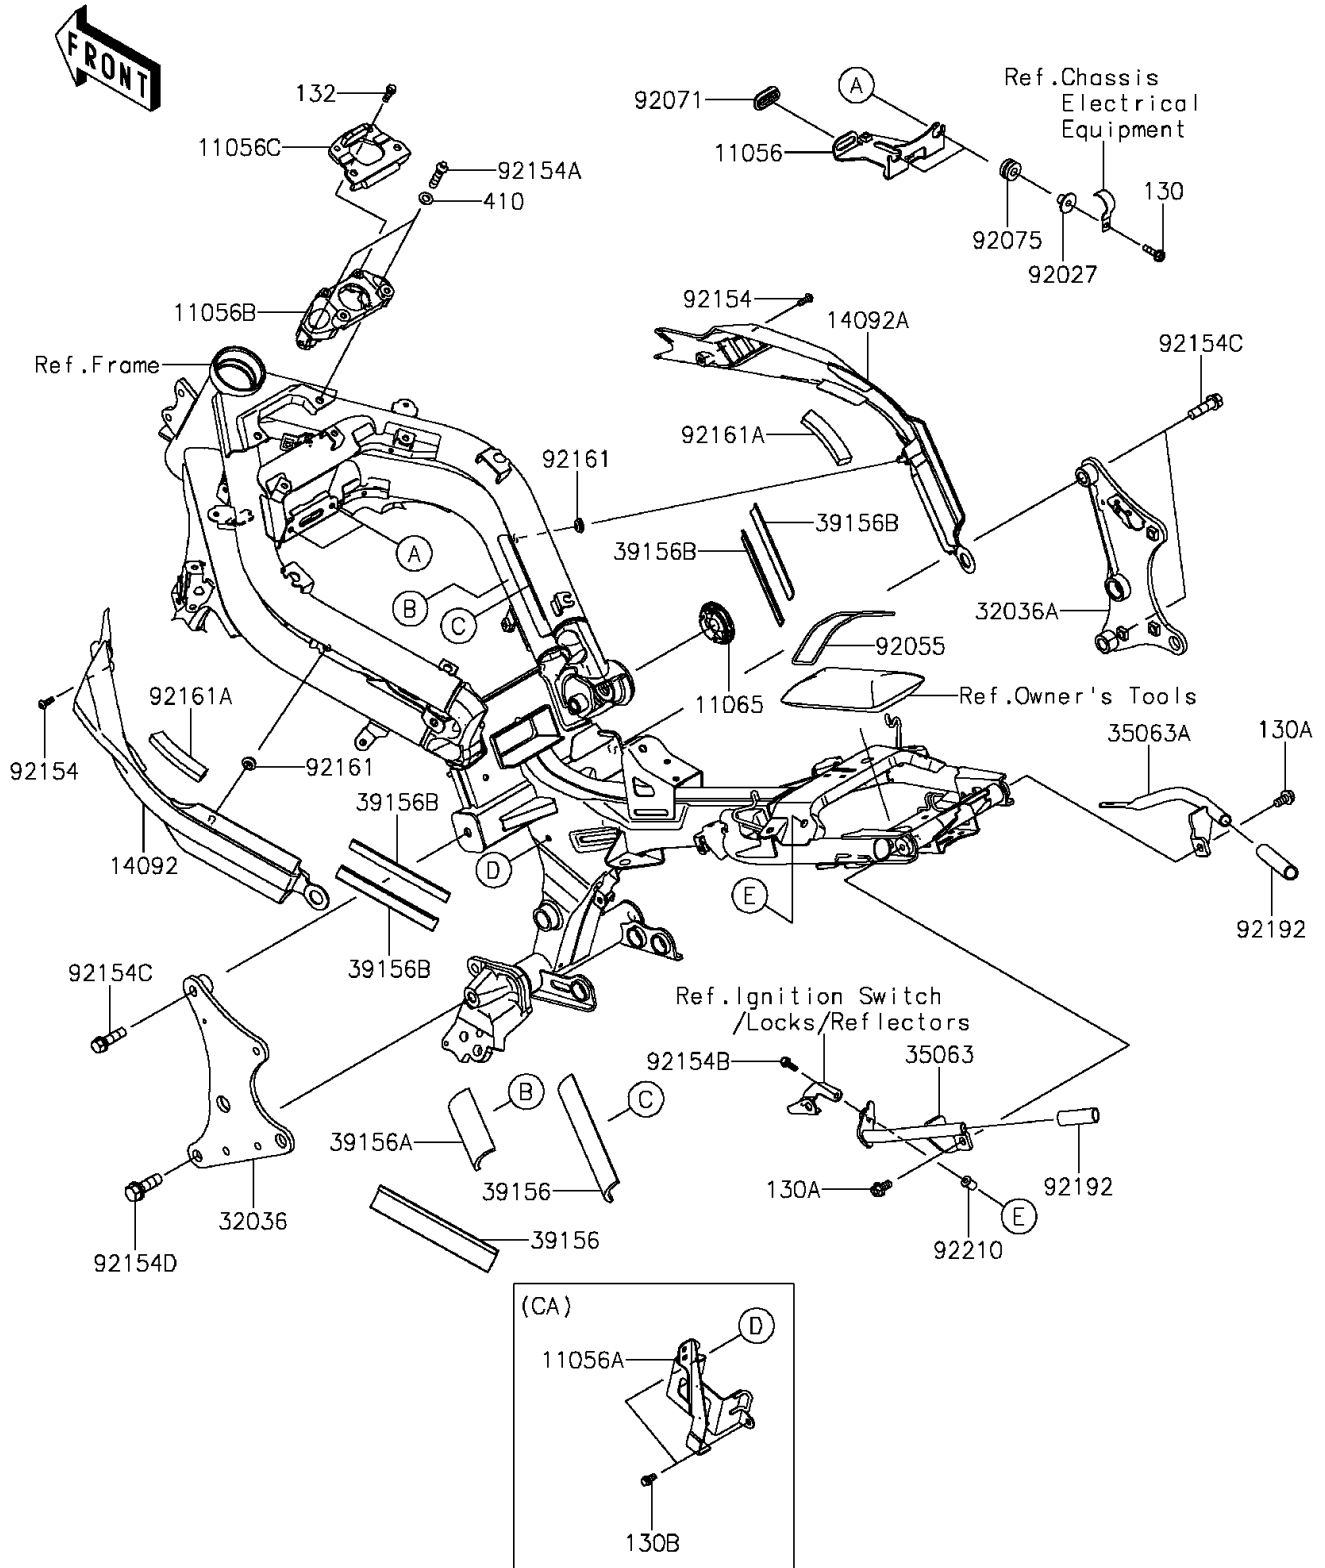

## 2013 NINJA® 650 ABS PARTS DIAGRAM

Frame Fittings

F2131

## 2013 NINJA® 650 ABS PARTS LIST

### Frame Fittings

ITEM NAME	PART NUMBER	QUANTITY
BOLT-FLANGED,6X22 (Ref # 130)	130BA0622	1
BOLT-FLANGED,8X16 (Ref # 130A)	130BA0816	1
BOLT-FLANGED-SMALL,6X16 (Ref # 132)	132BA0616	1
WASHER-PLAIN-SMALL,8MM (Ref # 410)	410AA0800	1
BRACKET,REGULATOR (Ref # 11056)	11056-0801	1
BRACKET,IGNITION SW. (Ref # 11056B)	11056-0805	1
BRACKET,IGNITION SW.,UPP (Ref # 11056C)	11056-1717	1
CAP,PIVOT COVER,RH,P.SILVER (Ref # 11065)	11065-0264-458	1
COVER,FRAME,LH (Ref # 14092)	14092-0856	1
COVER,FRAME,RH (Ref # 14092A)	14092-0857	1
BRACKET-SWINGARM,LH (Ref # 32036)	32036-0303	1
BRACKET-SWINGARM,RH (Ref # 32036A)	32036-0304	1
STAY,TAIL COVER,LH (Ref # 35063)	35063-0836	1
STAY,TAIL COVER,RH (Ref # 35063A)	35063-0837	1
PAD,157X40X5 (Ref # 39156)	39156-0756	1
PAD,88X40X5 (Ref # 39156A)	39156-0757	1
PAD,17X130X2 (Ref # 39156B)	39156-0772	1
COLLAR,L=13.1,BLACK (Ref # 92027)	92027-1450	1
RING-O,91.6X3.4 (Ref # 92055)	92055-0719	1
GROMMET (Ref # 92071)	92071-0013	1
DAMPER (Ref # 92075)	92075-209	1
BOLT,SOCKET,5X16 (Ref # 92154)	92154-0209	1
BOLT,TORX,8X35 (Ref # 92154A)	92154-0730	1
BOLT,FLANGED,5X18 (Ref # 92154B)	92154-0785	1
BOLT,FLANGED,10X35 (Ref # 92154C)	92154-0862	1
BOLT,FLANGED,12X35 (Ref # 92154D)	92154-0863	1
DAMPER (Ref # 92161)	92161-0631	1
DAMPER,10X80X16 (Ref # 92161A)	92161-1470	1
TUBE,14X17X50 (Ref # 92192)	92192-0700	1

## 2013 NINJA® 650 ABS PARTS LIST

Frame Fittings

ITEM NAME	PART NUMBER	QUANTITY
NUT,WELL,5MM (Ref # 92210)	92210-0498	1
BOLT-FLANGED,6X12 (Ref # 130B)	130BB0612	1
BRACKET,CANISTER (Ref # 11056A)	11056-0802	1