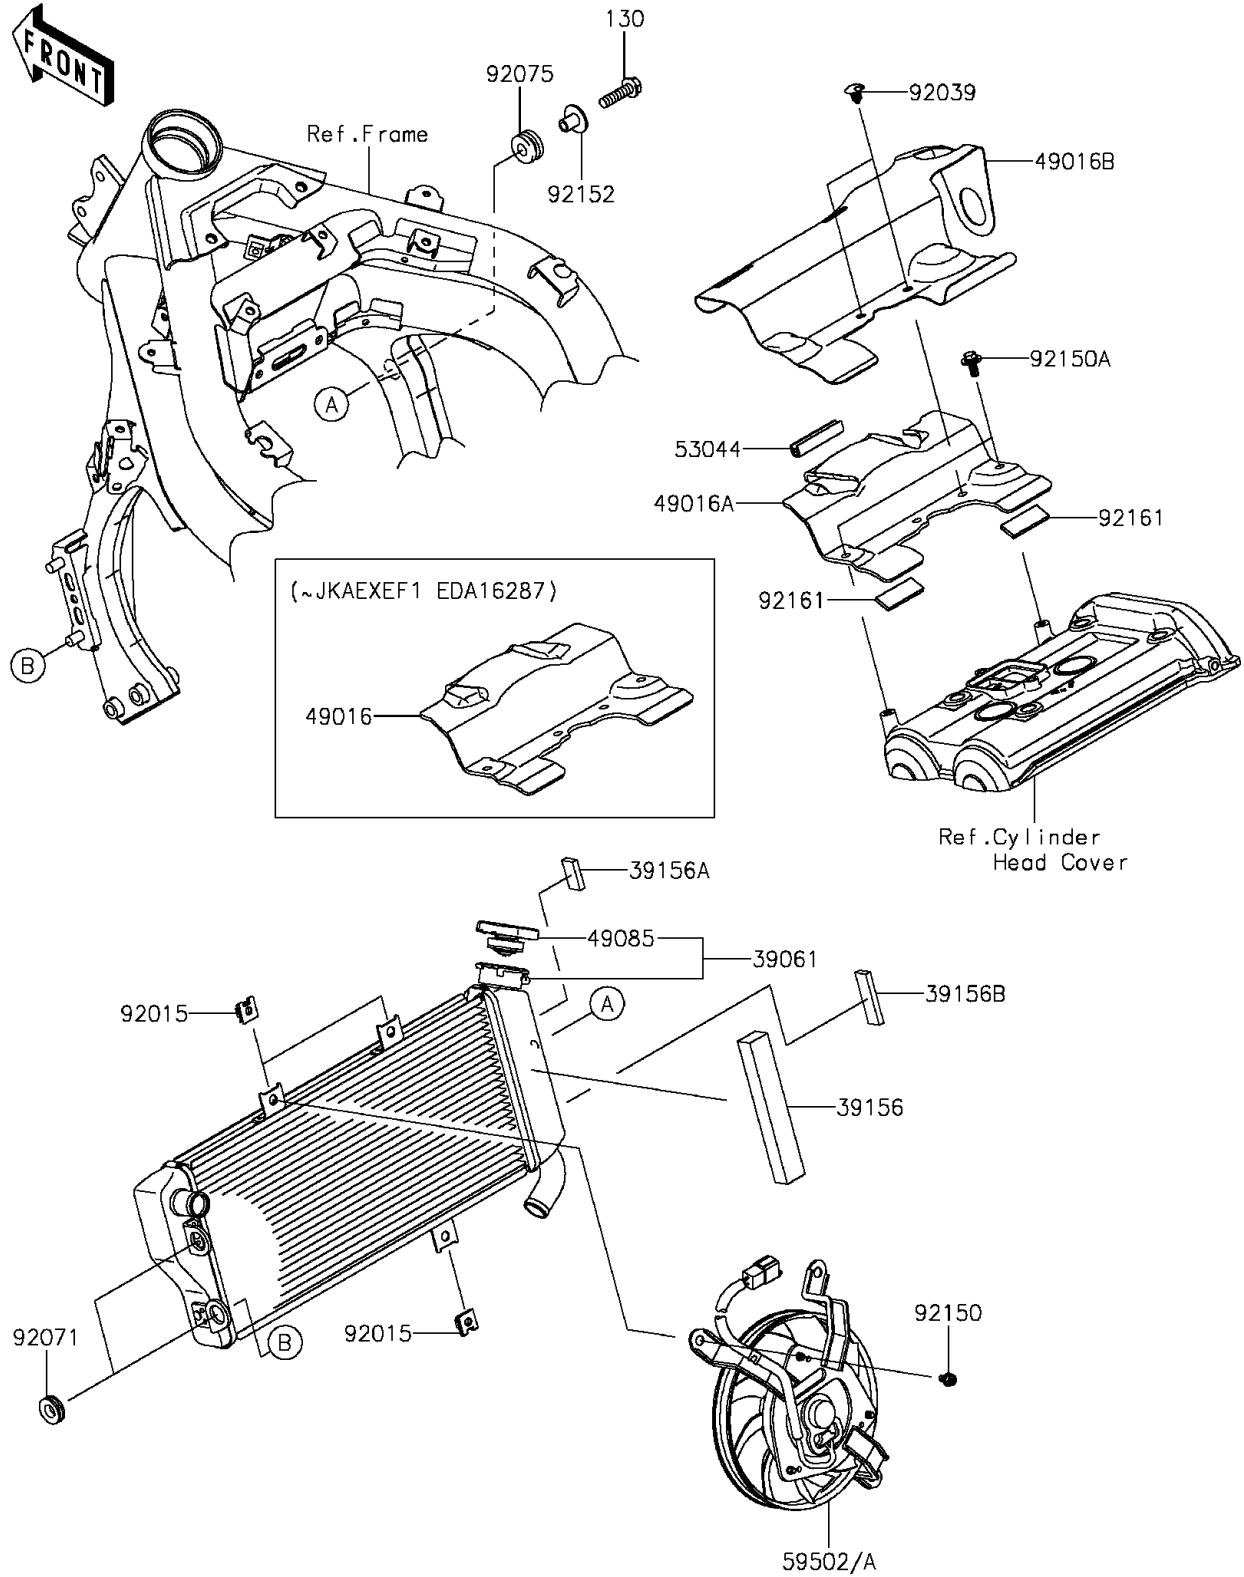

2016 NINJA® 650 ABS PARTS DIAGRAM

Radiator

E3032

2016 NINJA® 650 ABS PARTS LIST

Radiator

ITEM NAME	PART NUMBER	QUANTITY
-----------	-------------	----------