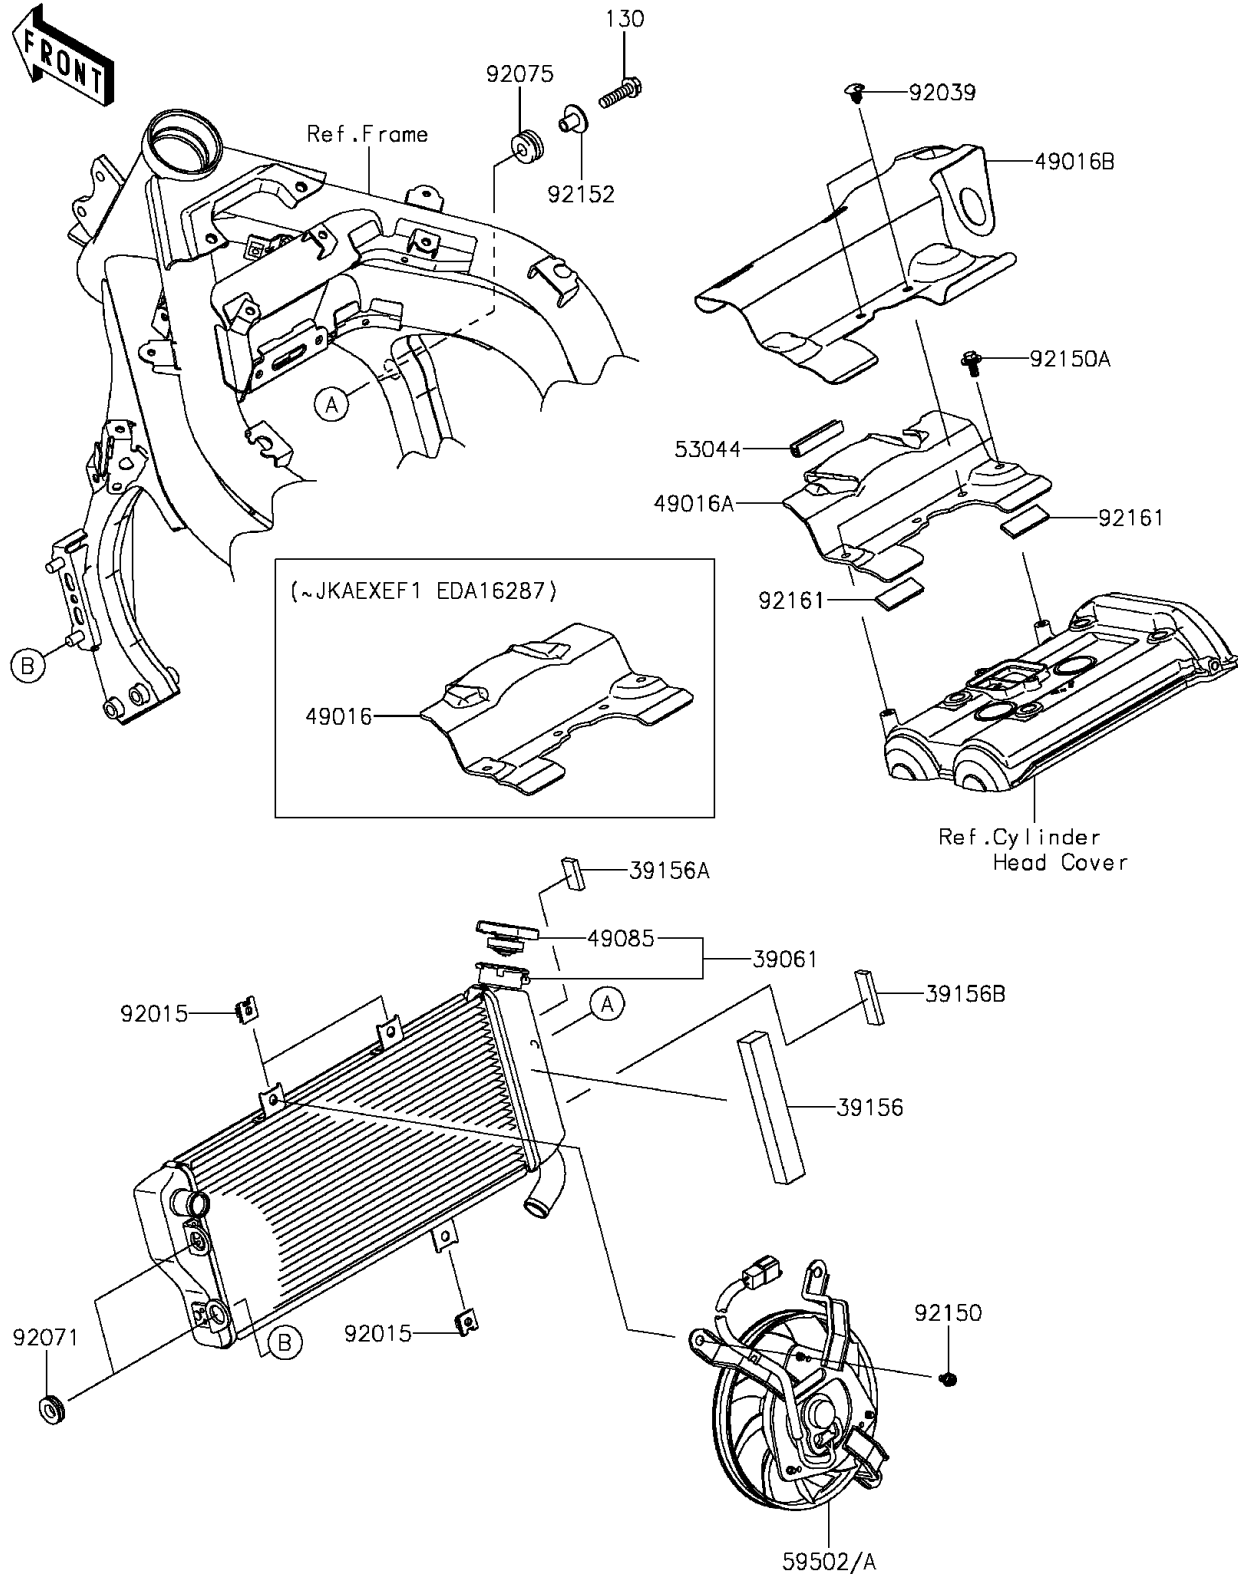

2013 NINJA® 650 ABS PARTS DIAGRAM

Radiator

E3032

2013 NINJA® 650 ABS PARTS LIST

Radiator

ITEM NAME	PART NUMBER	QUANTITY
BOLT-FLANGED,6X22 (Ref # 130)	130BA0622	1
RADIATOR-ASSY (Ref # 39061)	39061-0559	1
PAD (Ref # 39156)	39156-0813	1
PAD (Ref # 39156A)	39156-0814	1
PAD (Ref # 39156B)	39156-0815	1
COVER-SEAL (Ref # 49016)	49016-0566	1
CAP-ASSY-PRESSURE (Ref # 49085)	49085-1078	1
TRIM,L=50 (Ref # 53044)	53044-1185	1
FAN-ASSY (Ref # 59502A)	59502-0587	1
NUT (Ref # 92015)	92015-1487	1
GROMMET (Ref # 92071)	92071-1115	1
DAMPER,10X24X12 (Ref # 92075)	92075-1690	1
BOLT,6X12 (Ref # 92150)	92150-1186	1
BOLT,FLANGED,6X14 (Ref # 92150A)	92150-1689	1
COLLAR (Ref # 92152)	92152-1603	1
DAMPER (Ref # 92161)	92161-0301	1