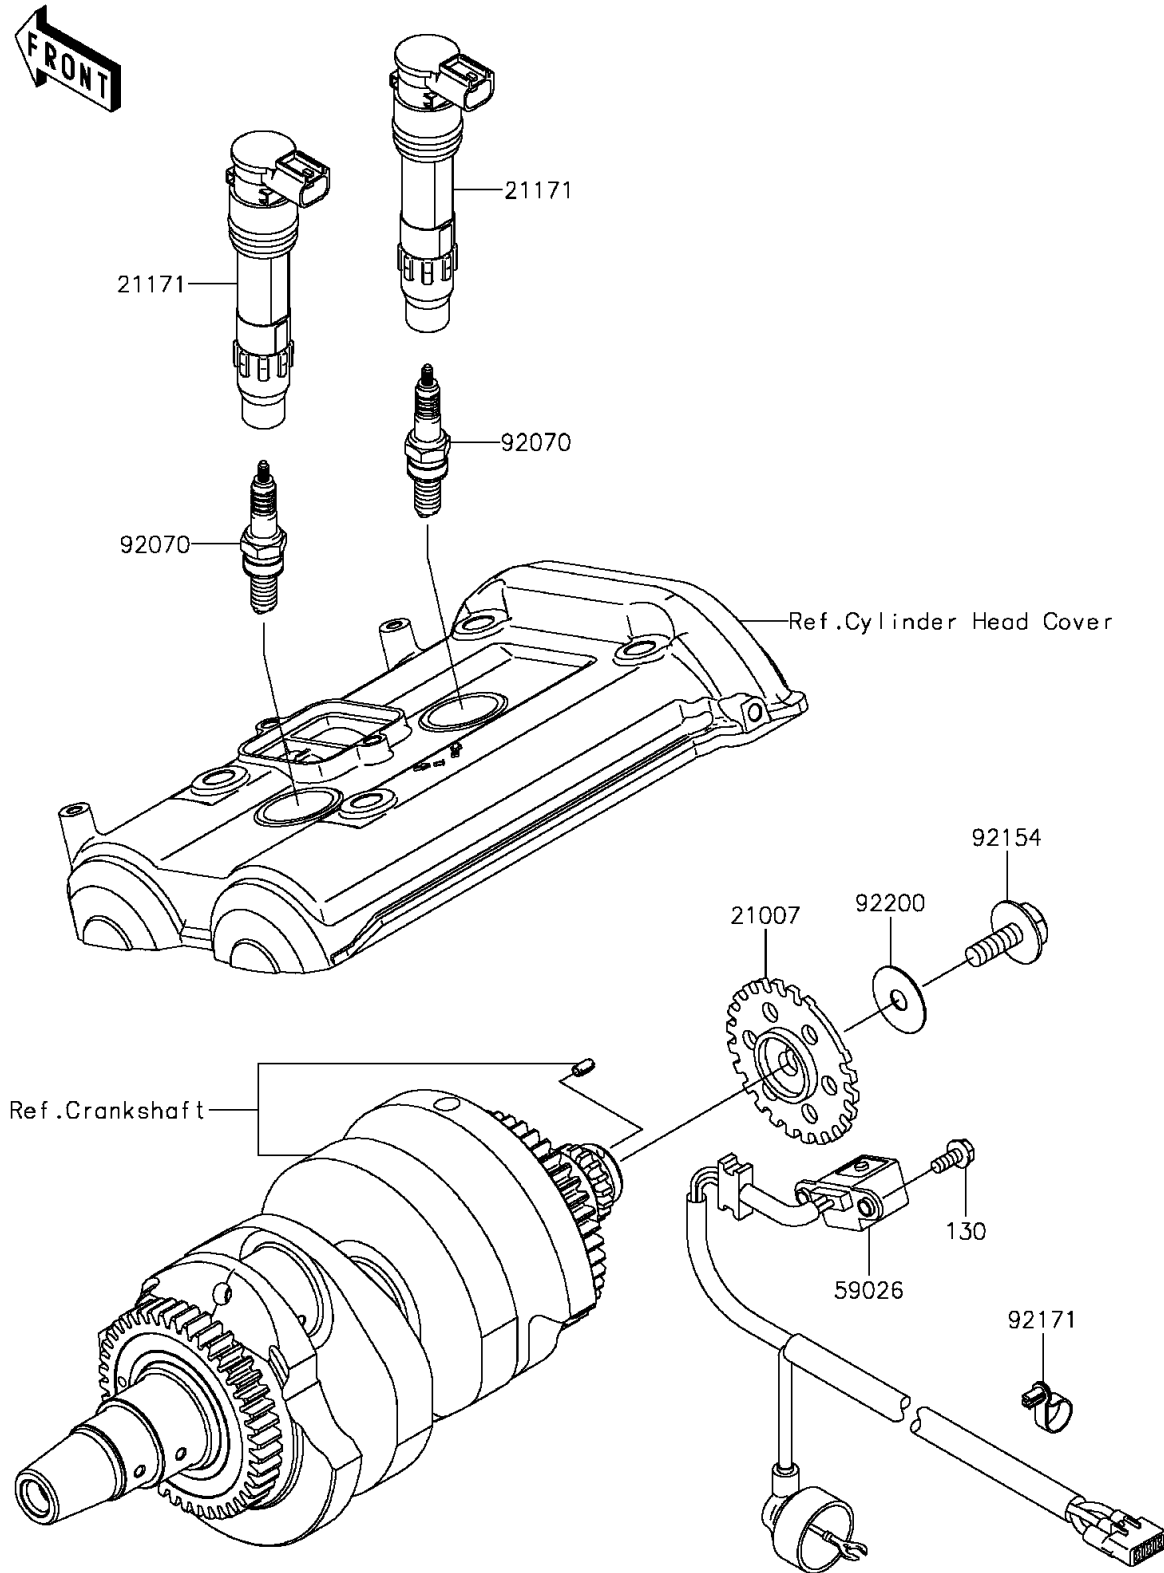

## 2016 NINJA® 650 ABS PARTS DIAGRAM

Ignition System

E1830

## 2016 NINJA® 650 ABS PARTS LIST

Ignition System

ITEM NAME	PART NUMBER	QUANTITY
-----------	-------------	----------