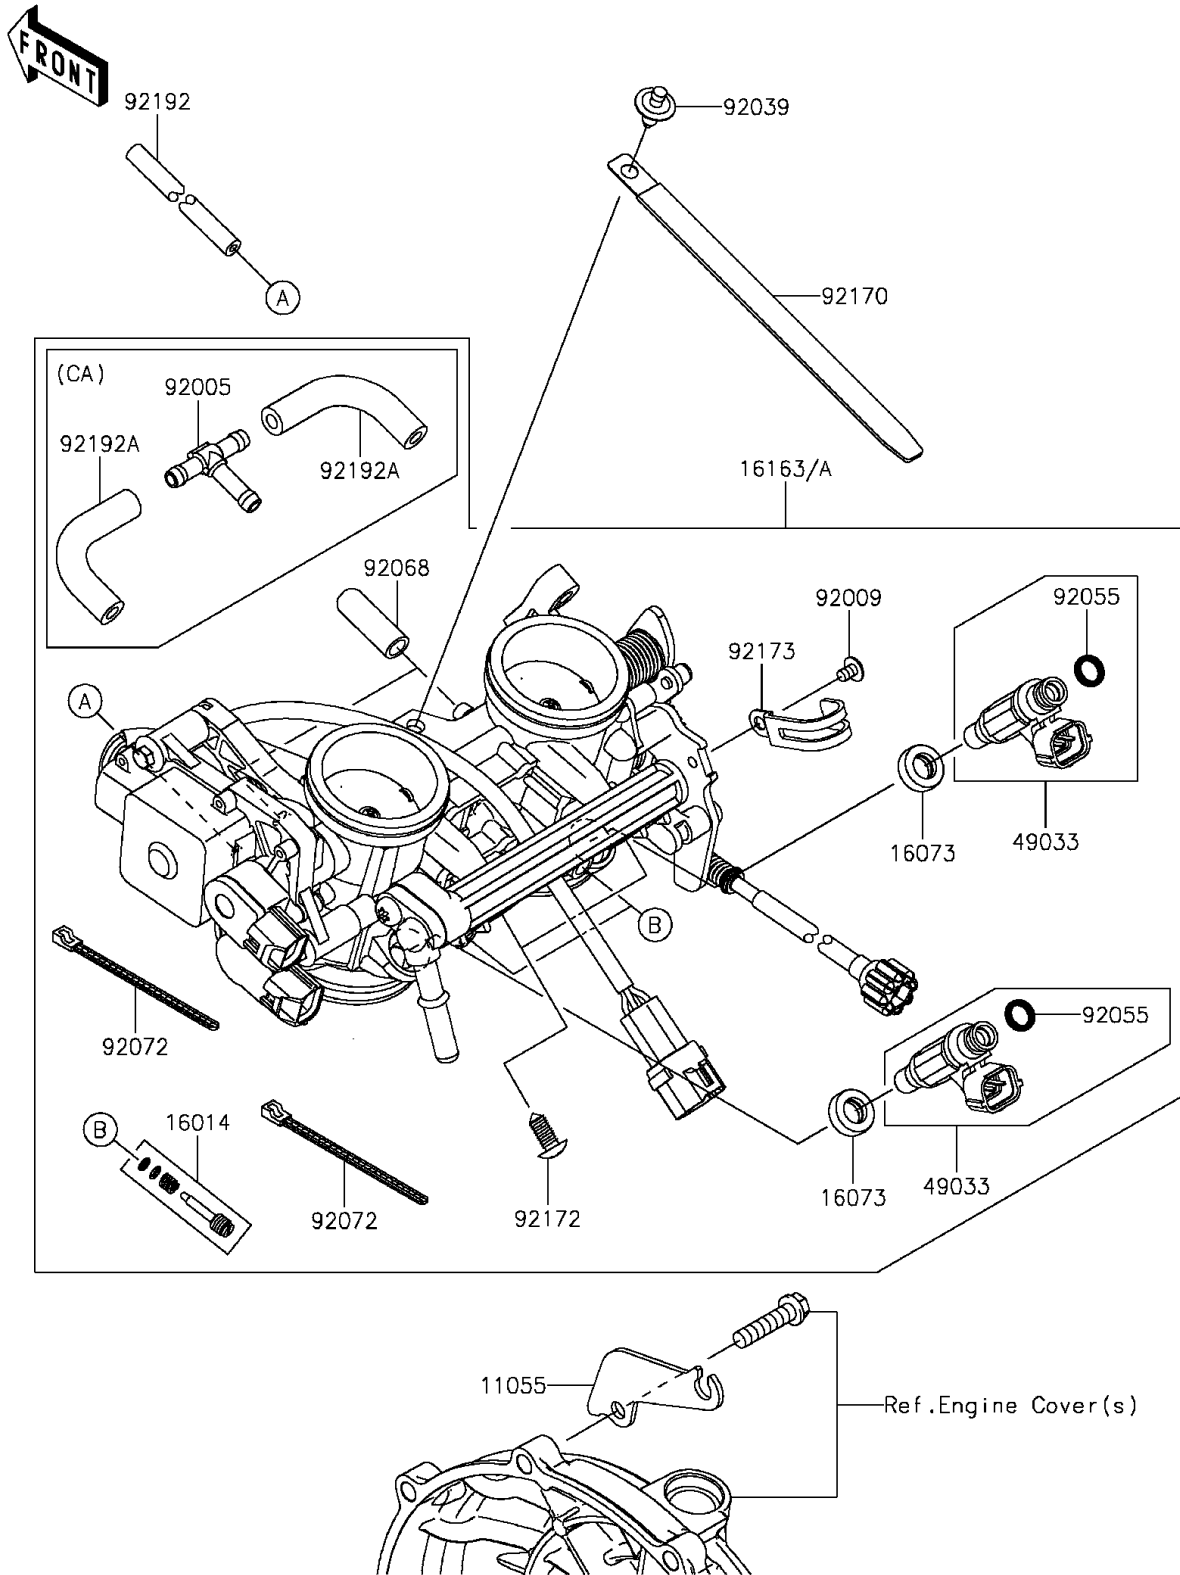

2016 NINJA® 650 ABS PARTS DIAGRAM

Throttle

E1510

2016 NINJA® 650 ABS PARTS LIST

Throttle

ITEM NAME	PART NUMBER	QUANTITY
-----------	-------------	----------