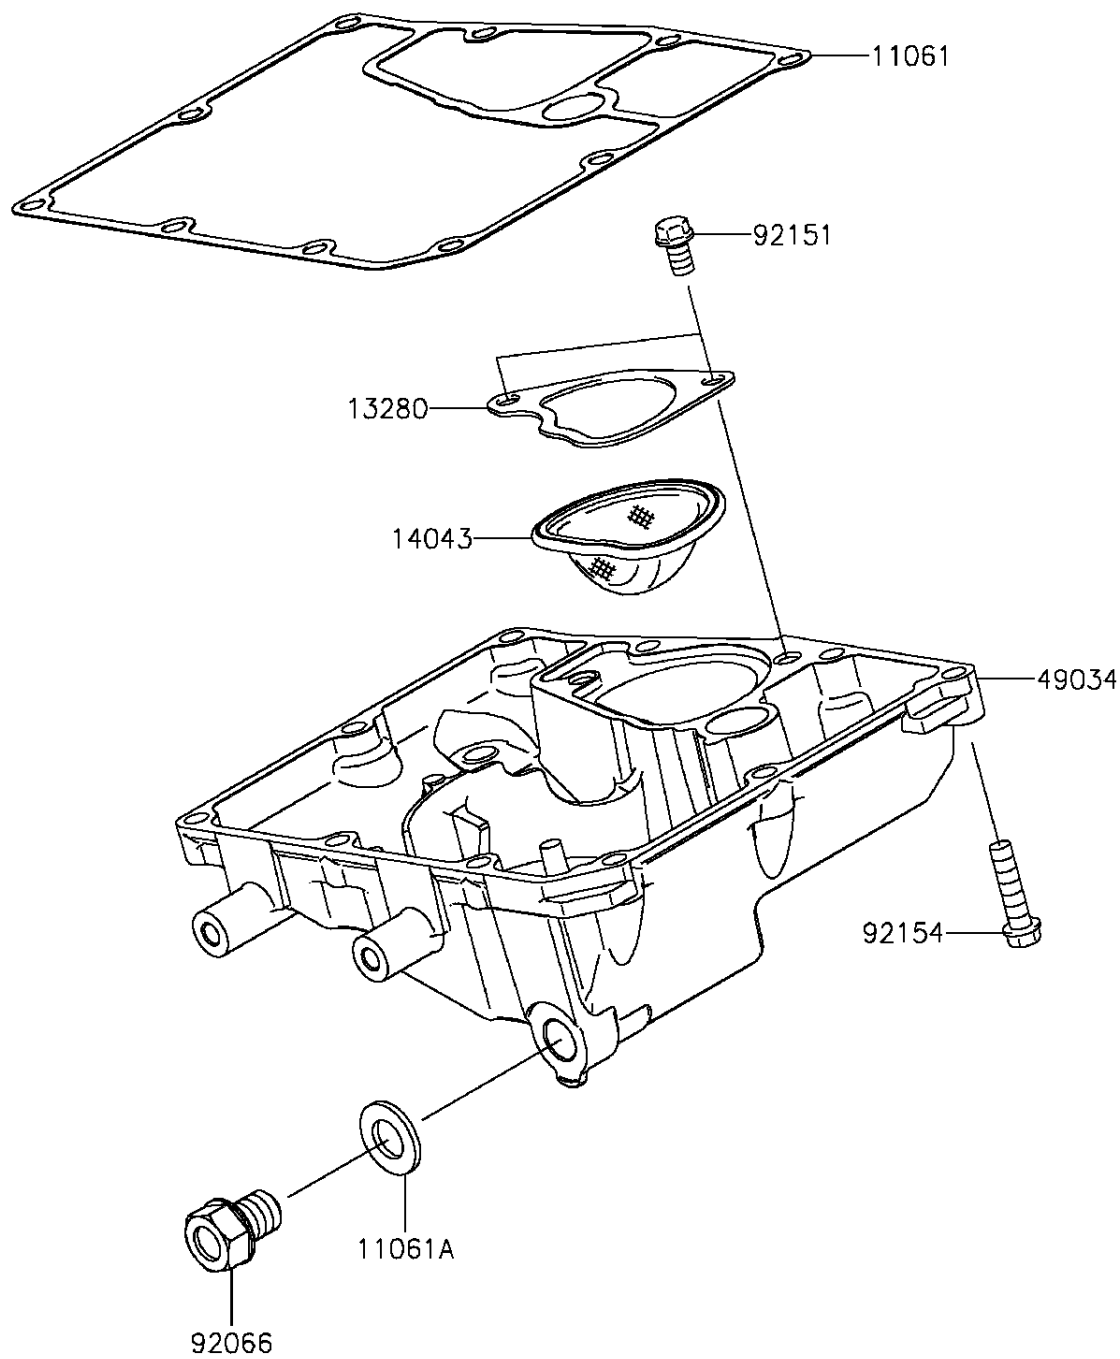

2016 NINJA® 650 ABS PARTS DIAGRAM

Oil Pan

E1434

2016 NINJA® 650 ABS PARTS LIST

Oil Pan

ITEM NAME	PART NUMBER	QUANTITY
-----------	-------------	----------