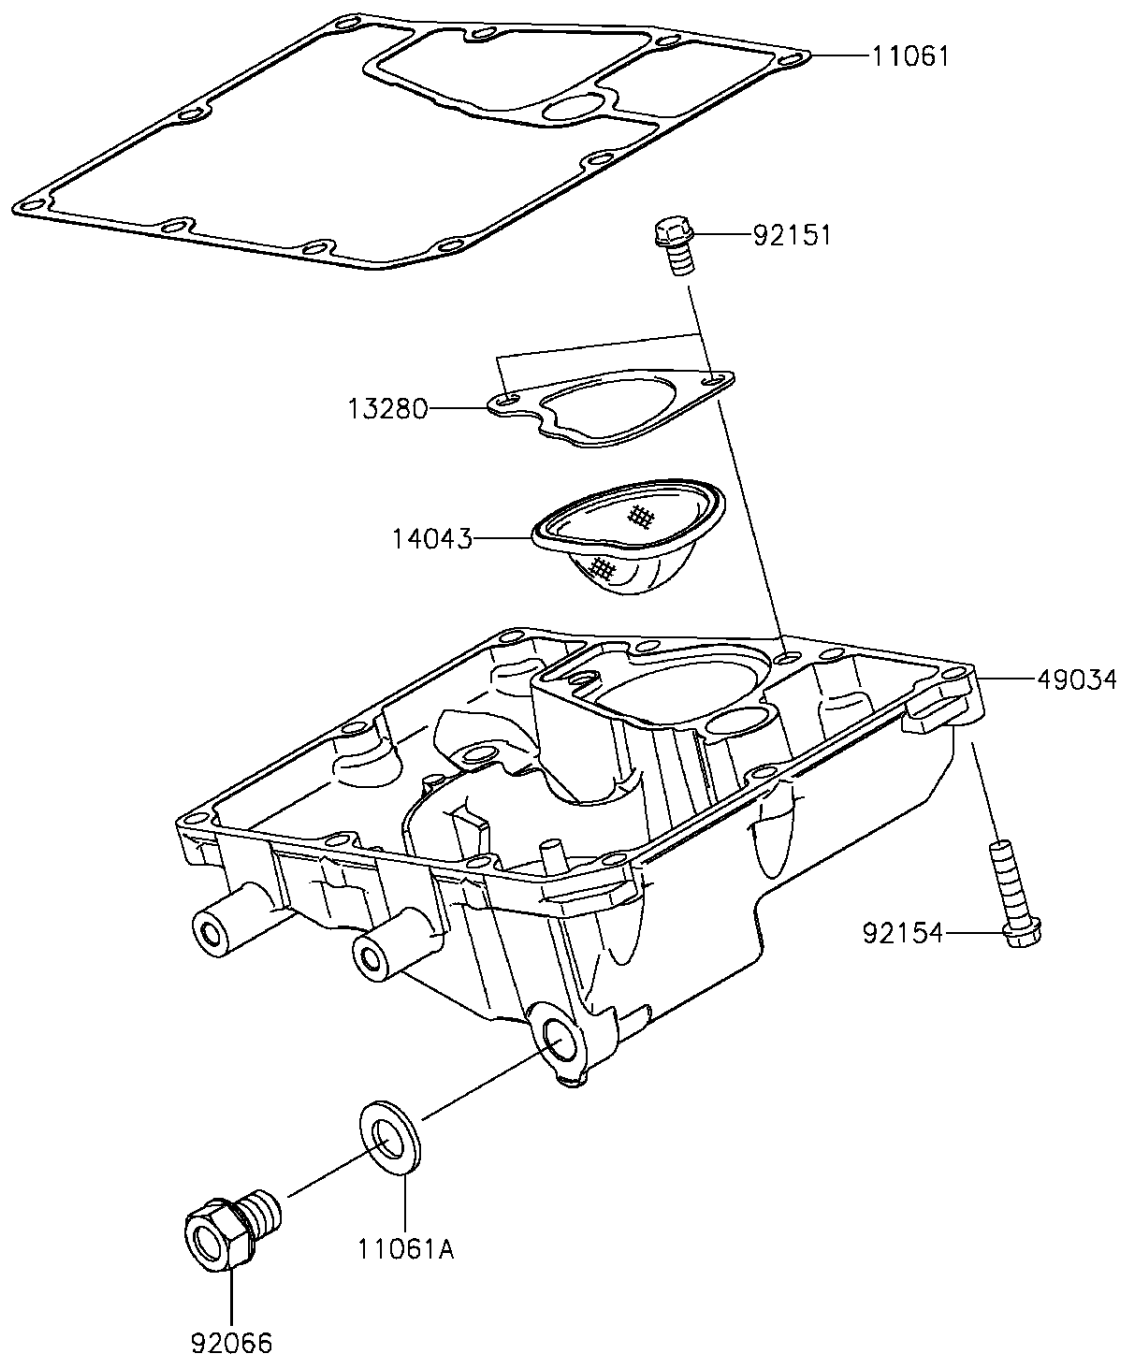

## 2013 NINJA® 650 ABS PARTS DIAGRAM

Oil Pan

E1434

## 2013 NINJA® 650 ABS PARTS LIST

Oil Pan

ITEM NAME	PART NUMBER	QUANTITY
GASKET,OIL PAN (Ref # 11061)	11061-0167	1
GASKET,12X22X2 (Ref # 11061A)	11061-0417	1
HOLDER,OIL FILTER (Ref # 13280)	13280-0134	1
FILTER,OIL(SCAVENGE) (Ref # 14043)	14043-0008	1
PAN-OIL (Ref # 49034)	49034-0552	1
PLUG,OIL DRAIN,12X15 (Ref # 92066)	92066-0767	1
BOLT,FLANGED-SMALL,6X10 (Ref # 92151)	92151-1389	1
BOLT,FLANGED,6X25 (Ref # 92154)	92154-0819	1