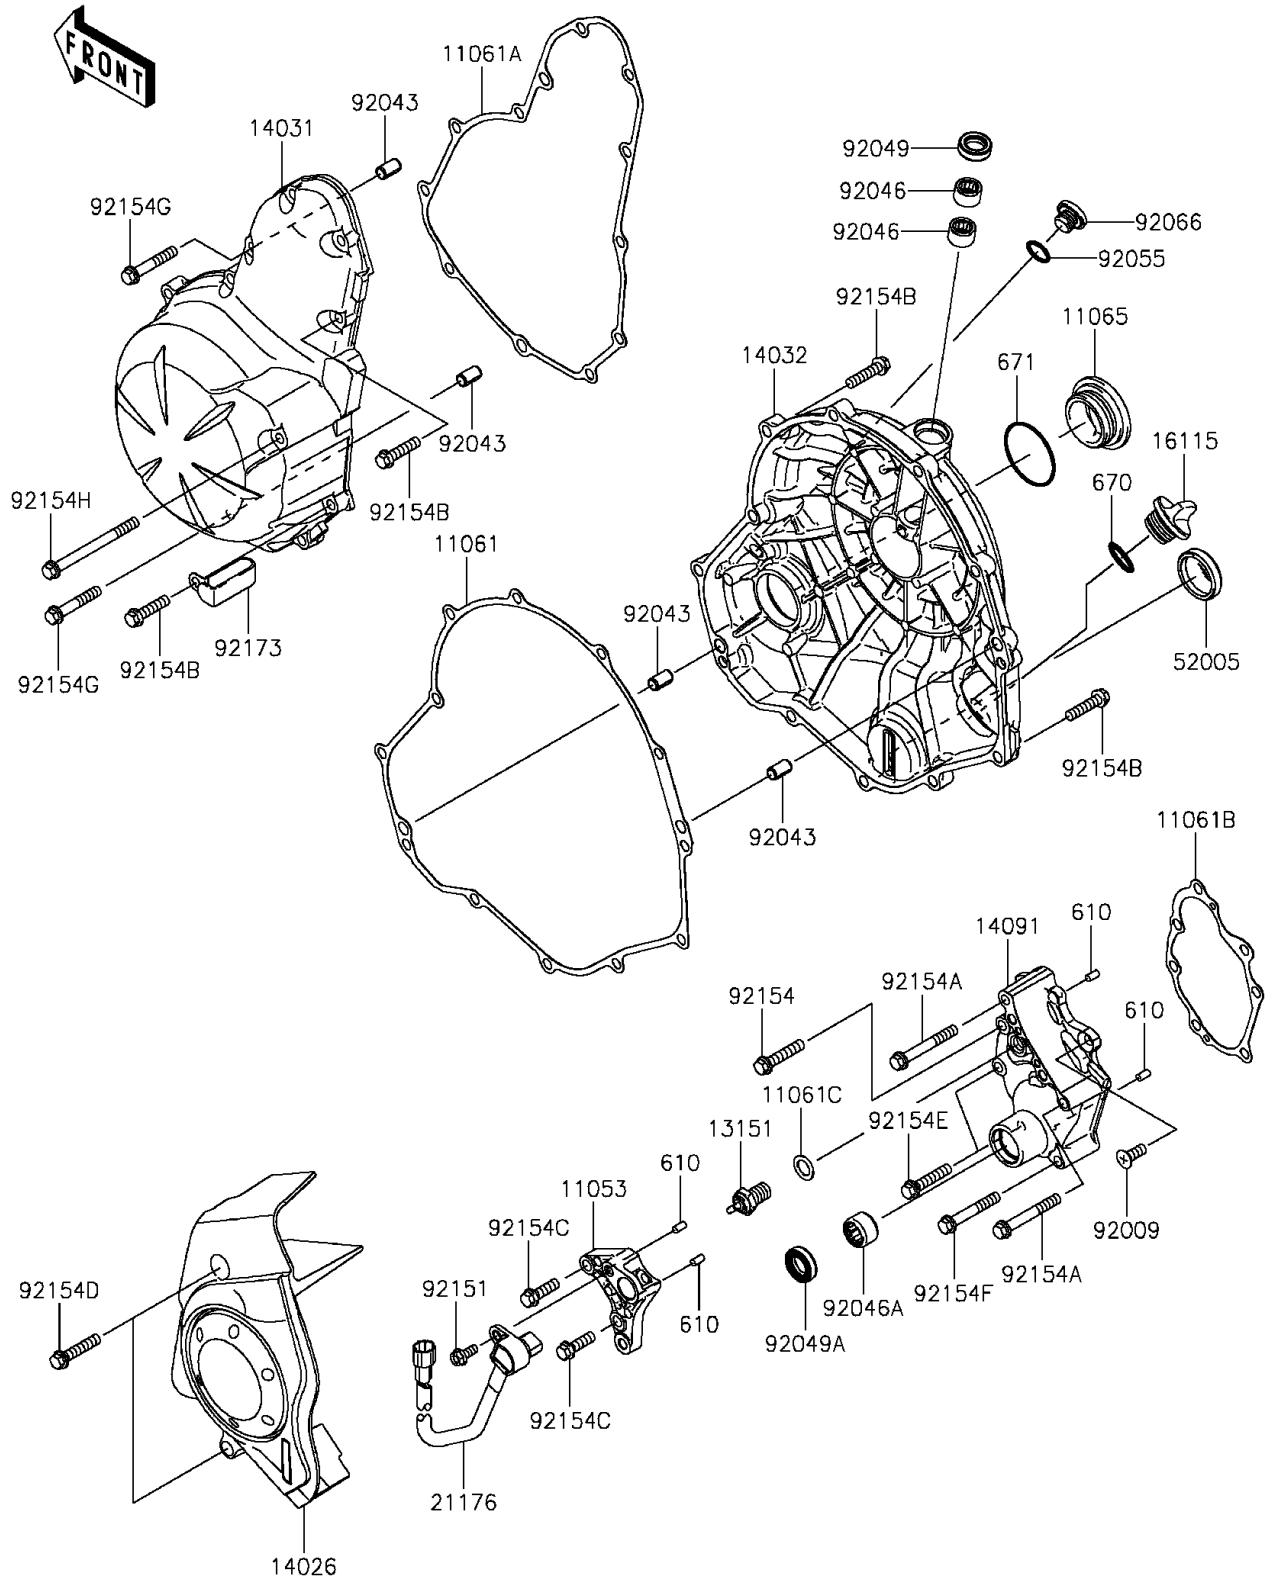

2016 NINJA® 650 ABS PARTS DIAGRAM

Engine Cover(s)

E1431

2016 NINJA® 650 ABS PARTS LIST

Engine Cover(s)

| ITEM NAME | PART NUMBER | QUANTITY |
|-----------|-------------|----------|
|-----------|-------------|----------|