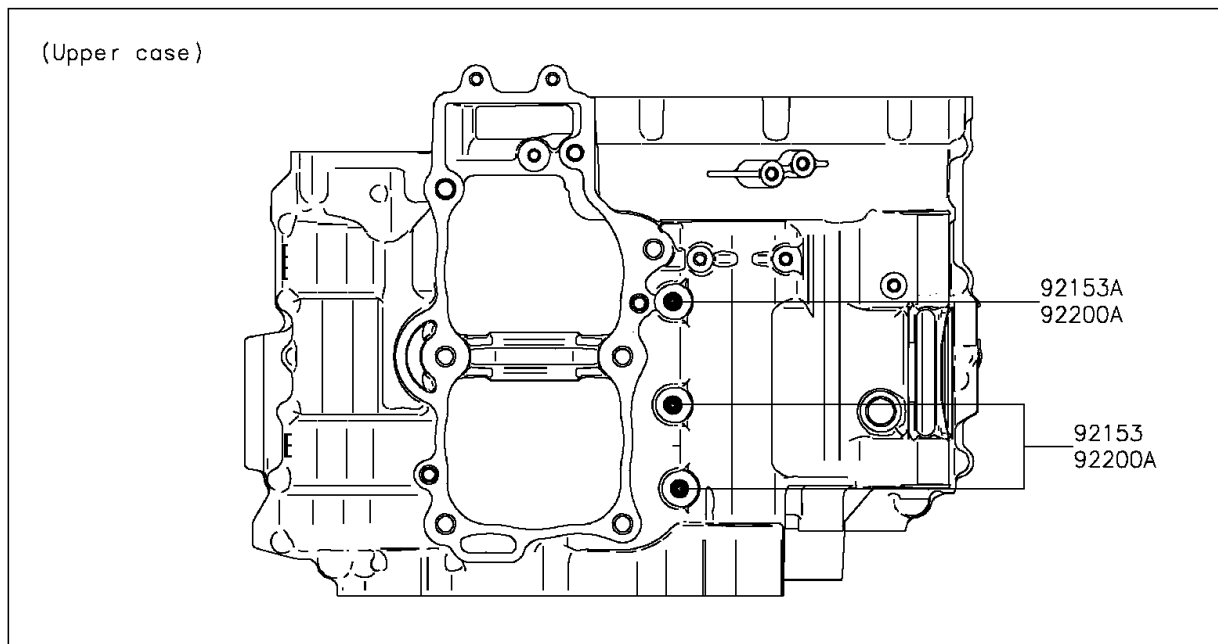

2016 NINJA® 650 ABS PARTS DIAGRAM

Crankcase Bolt Pattern

E1412

2016 NINJA® 650 ABS PARTS LIST

Crankcase Bolt Pattern

ITEM NAME	PART NUMBER	QUANTITY
-----------	-------------	----------