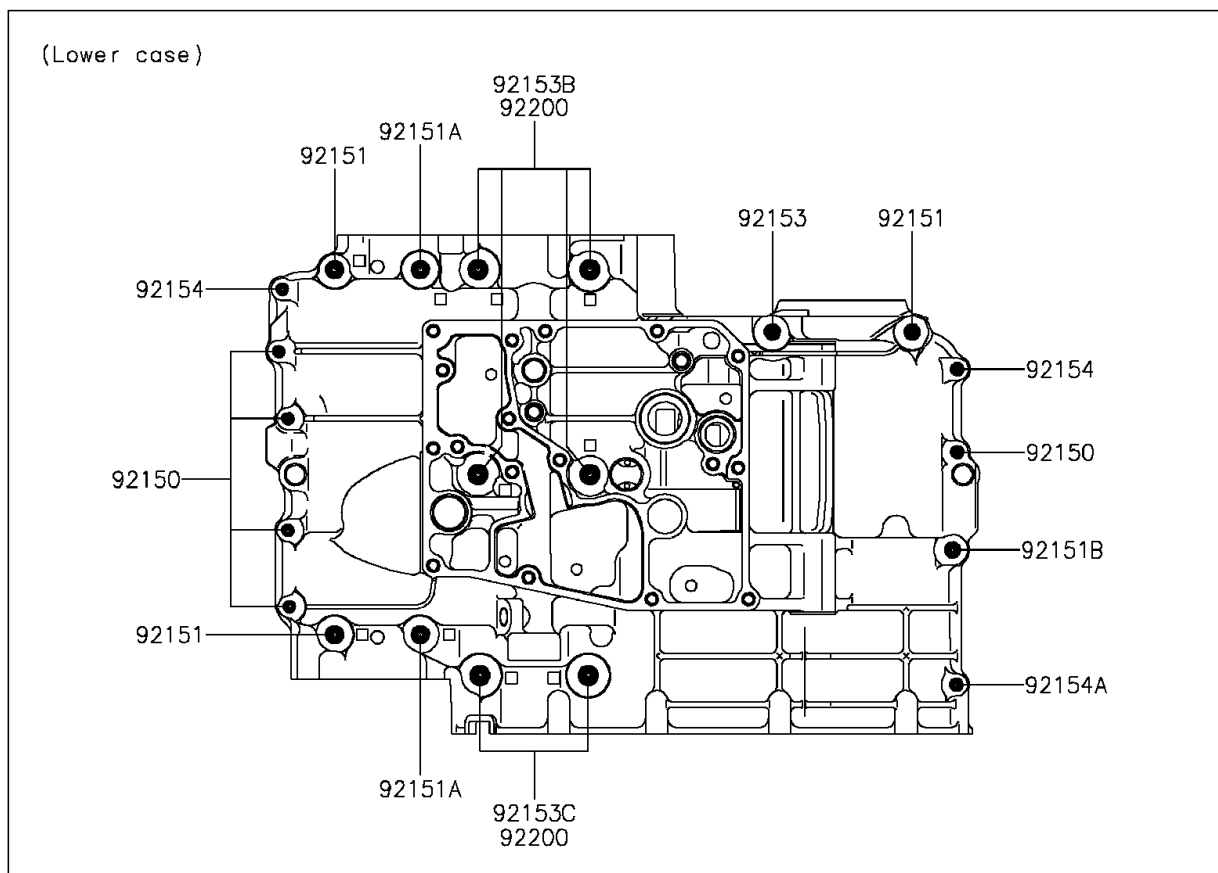

2016 NINJA® 650 ABS PARTS DIAGRAM

Crankcase Bolt Pattern

E1412

2016 NINJA® 650 ABS PARTS LIST

Crankcase Bolt Pattern

ITEM NAME	PART NUMBER	QUANTITY
-----------	-------------	----------