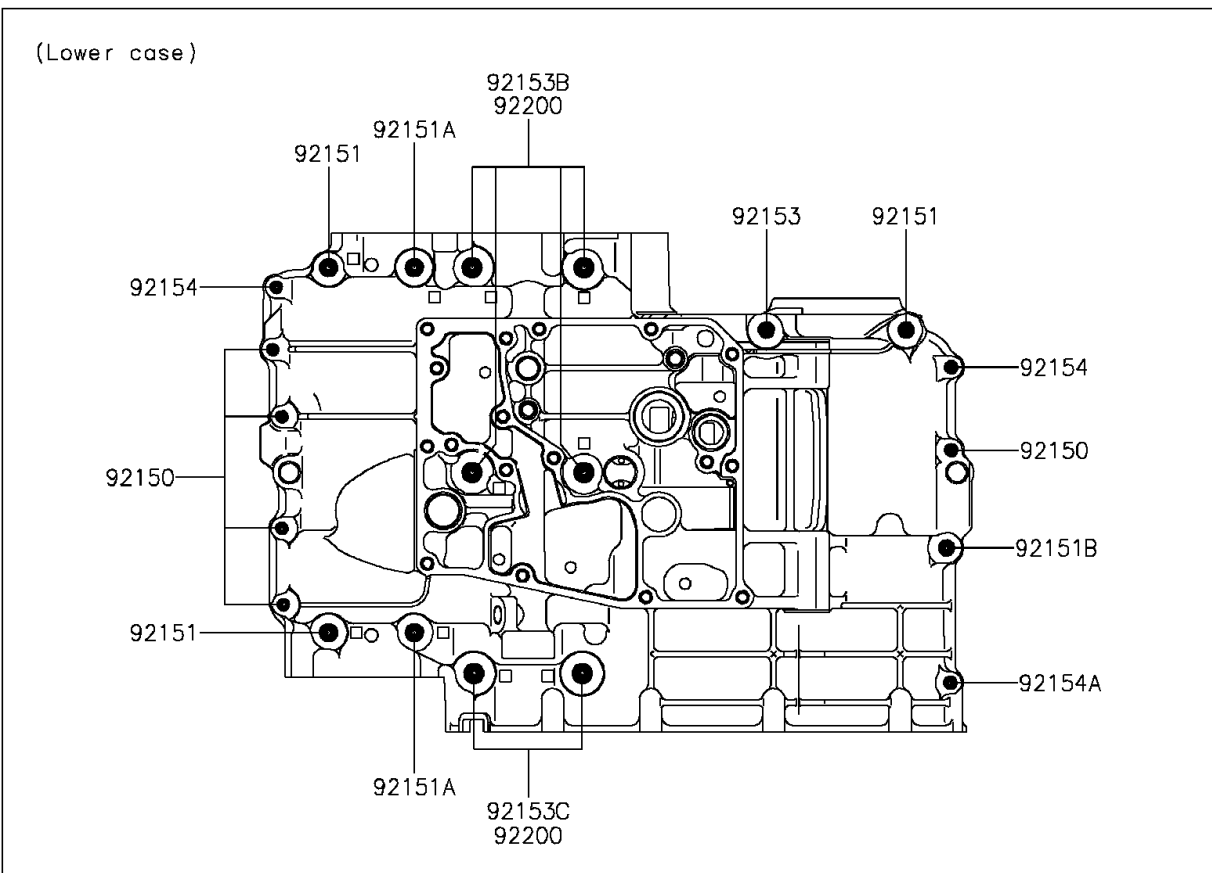

2013 NINJA® 650 ABS PARTS DIAGRAM

Crankcase Bolt Pattern

E1412

2013 NINJA® 650 ABS PARTS LIST

Crankcase Bolt Pattern

ITEM NAME	PART NUMBER	QUANTITY
BOLT,6X38 (Ref # 92150)	92150-1301	1
BOLT,8X60 (Ref # 92151)	92151-1461	1
BOLT,8X73 (Ref # 92151A)	92151-1462	1
BOLT,8X50 (Ref # 92151B)	92151-1463	1
BOLT,FLANGED,8X110 (Ref # 92153)	92153-0959	1
BOLT,FLANGED,8X120 (Ref # 92153A)	92153-0960	1
BOLT,FLANGED,9X113 (Ref # 92153B)	92153-1449	1
BOLT,FLANGED,9X83 (Ref # 92153C)	92153-1450	1
BOLT,FLANGED,6X45 (Ref # 92154)	92154-0966	1
BOLT,FLANGED,6X32 (Ref # 92154A)	92154-0967	1
WASHER,9.2X19X2.3 (Ref # 92200)	92200-0115	1
WASHER,8.5X16X1.2 (Ref # 92200A)	92200-1063	1