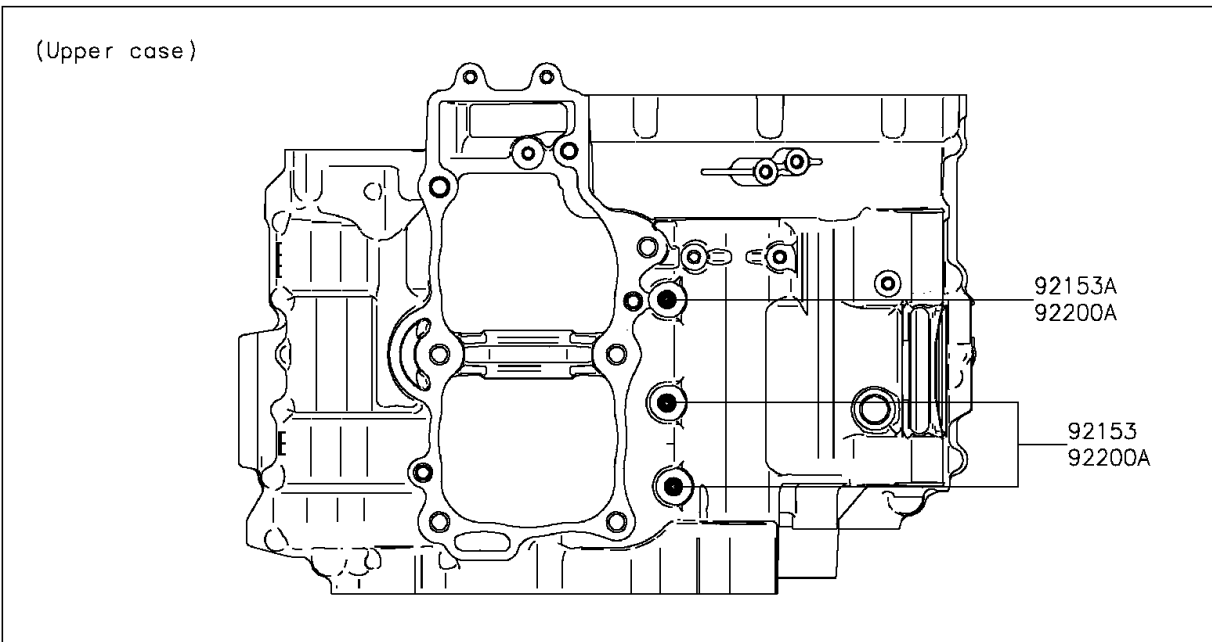

2013 NINJA® 650 ABS PARTS DIAGRAM

Crankcase Bolt Pattern

E1412

2013 NINJA® 650 ABS PARTS LIST

Crankcase Bolt Pattern

ITEM NAME	PART NUMBER	QUANTITY
BOLT,6X38 (Ref # 92150)	92150-1301	1
BOLT,8X60 (Ref # 92151)	92151-1461	1
BOLT,8X73 (Ref # 92151A)	92151-1462	1
BOLT,8X50 (Ref # 92151B)	92151-1463	1
BOLT,FLANGED,8X110 (Ref # 92153)	92153-0959	1
BOLT,FLANGED,8X120 (Ref # 92153A)	92153-0960	1
BOLT,FLANGED,9X113 (Ref # 92153B)	92153-1449	1
BOLT,FLANGED,9X83 (Ref # 92153C)	92153-1450	1
BOLT,FLANGED,6X45 (Ref # 92154)	92154-0966	1
BOLT,FLANGED,6X32 (Ref # 92154A)	92154-0967	1
WASHER,9.2X19X2.3 (Ref # 92200)	92200-0115	1
WASHER,8.5X16X1.2 (Ref # 92200A)	92200-1063	1