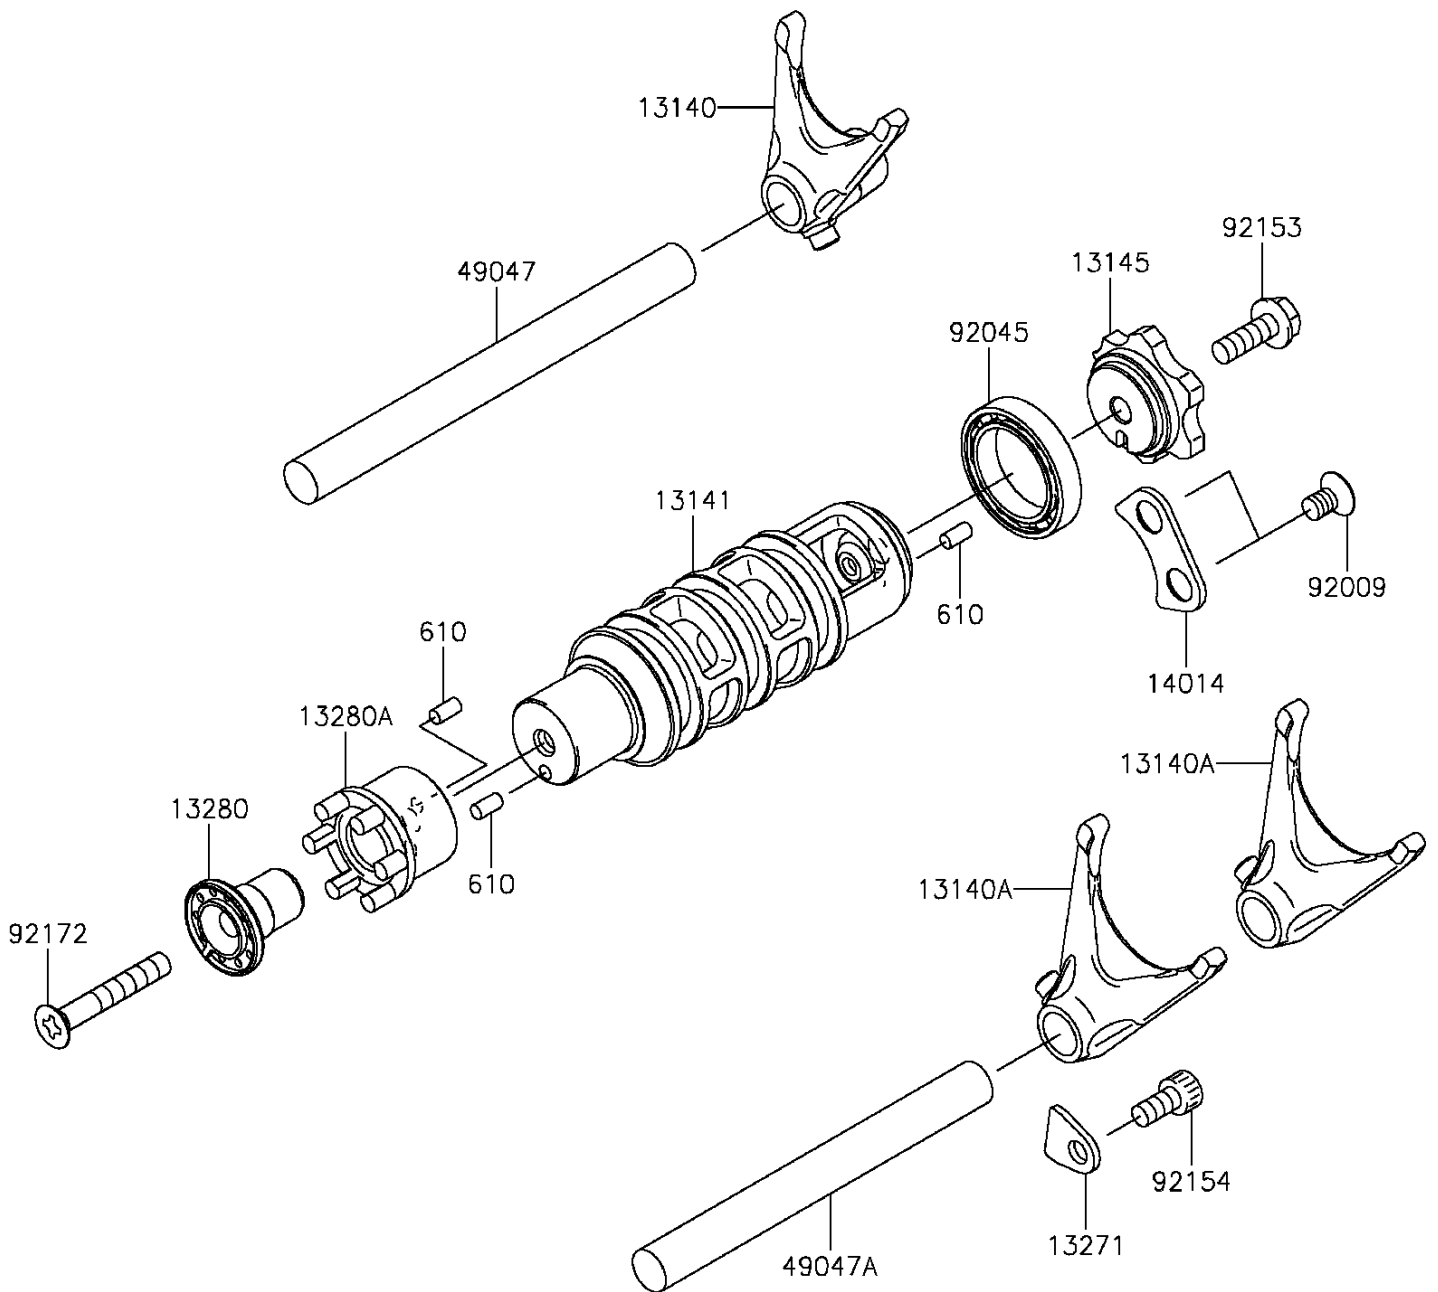

2016 NINJA® 650 ABS PARTS DIAGRAM

Gear Change Drum/Shift Fork(s)

E1362

2016 NINJA® 650 ABS PARTS LIST

Gear Change Drum/Shift Fork(s)

ITEM NAME	PART NUMBER	QUANTITY
-----------	-------------	----------