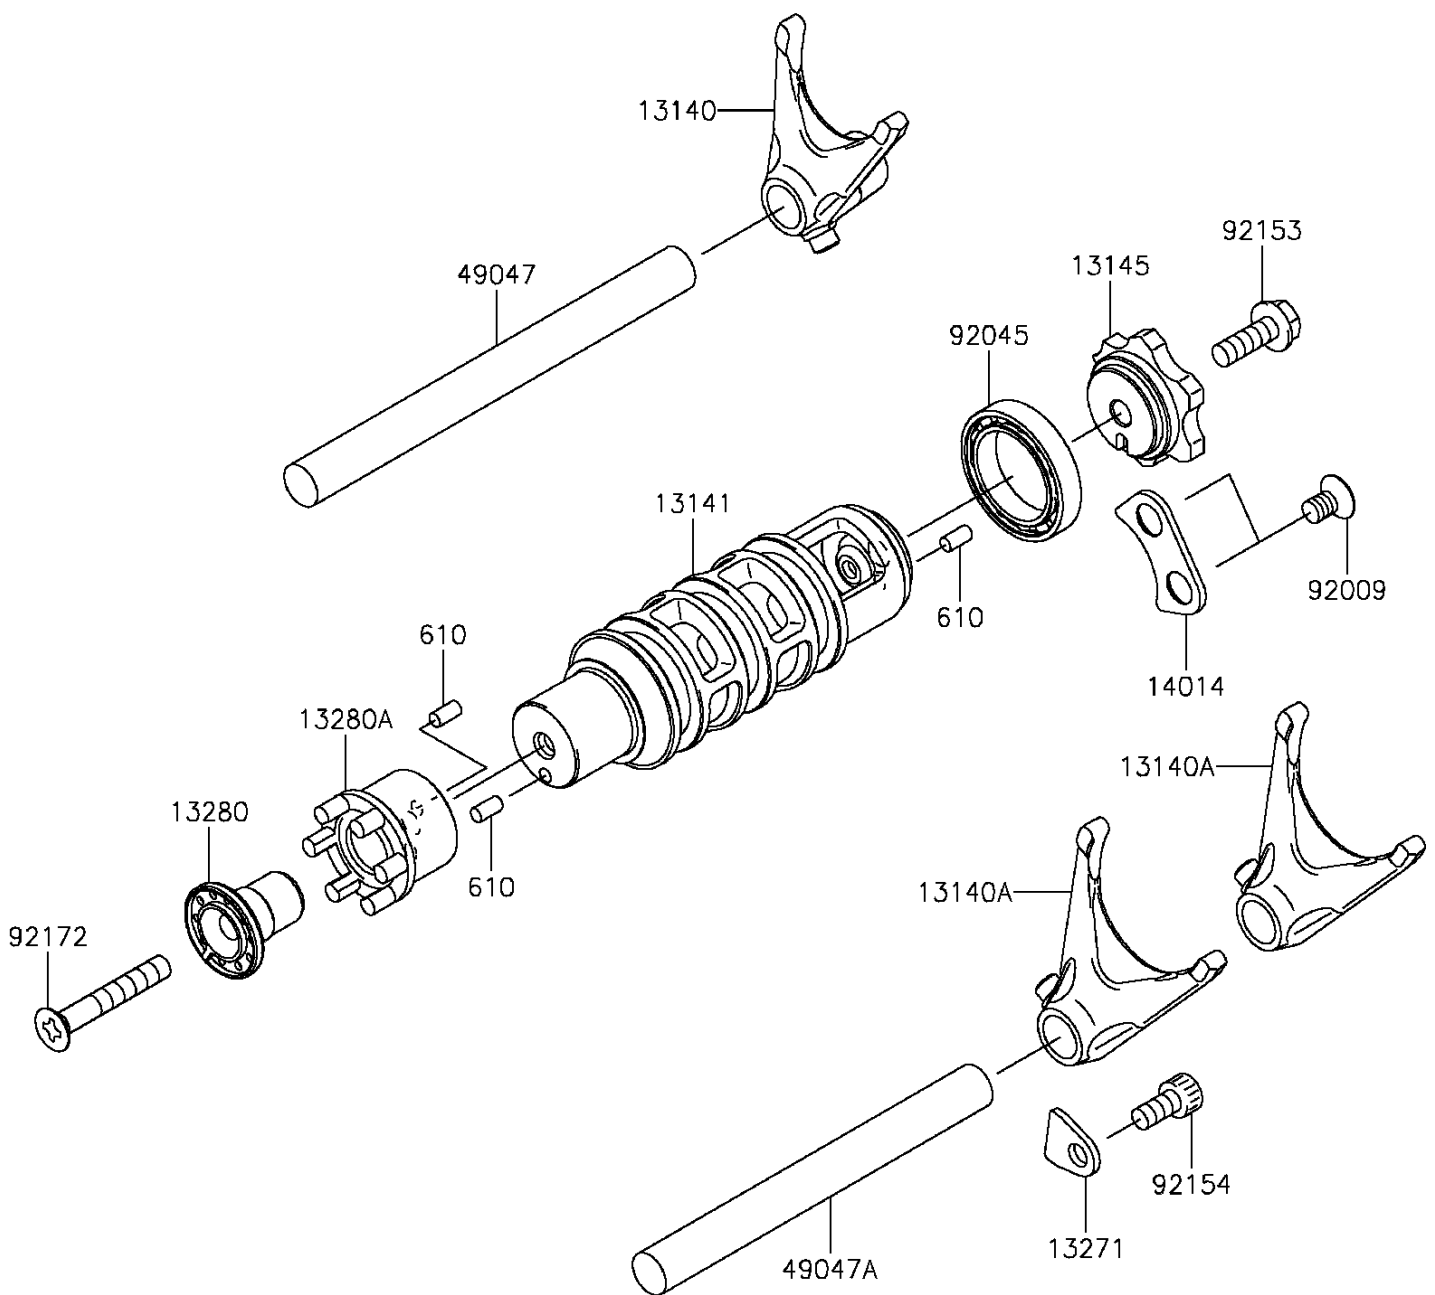

## 2013 NINJA® 650 ABS PARTS DIAGRAM

Gear Change Drum/Shift Fork(s)

E1362

## 2013 NINJA® 650 ABS PARTS LIST

Gear Change Drum/Shift Fork(s)

ITEM NAME	PART NUMBER	QUANTITY
ROLLER,4X8 (Ref # 610)	610A0408	1
FORK-SHIFT,INPUT (Ref # 13140)	13140-0025	1
FORK-SHIFT,OUTPUT (Ref # 13140A)	13140-0026	1
DRUM-CHANGE (Ref # 13141)	13141-0568	1
CAM-CHANGE DRUM (Ref # 13145)	13145-0020	1
PLATE (Ref # 13271)	13271-0626	1
HOLDER,NEUTRAL SWITCH (Ref # 13280)	13280-0183	1
HOLDER (Ref # 13280A)	13280-0192	1
PLATE-POSITION (Ref # 14014)	14014-0018	1
ROD-SHIFT,INPUT (Ref # 49047)	49047-0029	1
ROD-SHIFT,OUTPUT (Ref # 49047A)	49047-0030	1
SCREW,6X10 (Ref # 92009)	92009-1375	1
BEARING-BALL,6805 (Ref # 92045)	92045-1122	1
BOLT,FLANGED,6X18 (Ref # 92153)	92153-0958	1
BOLT,SOCKET,6X12 (Ref # 92154)	92154-0812	1
SCREW-CSK-CROS,6X40 (Ref # 92172)	92172-0209	1