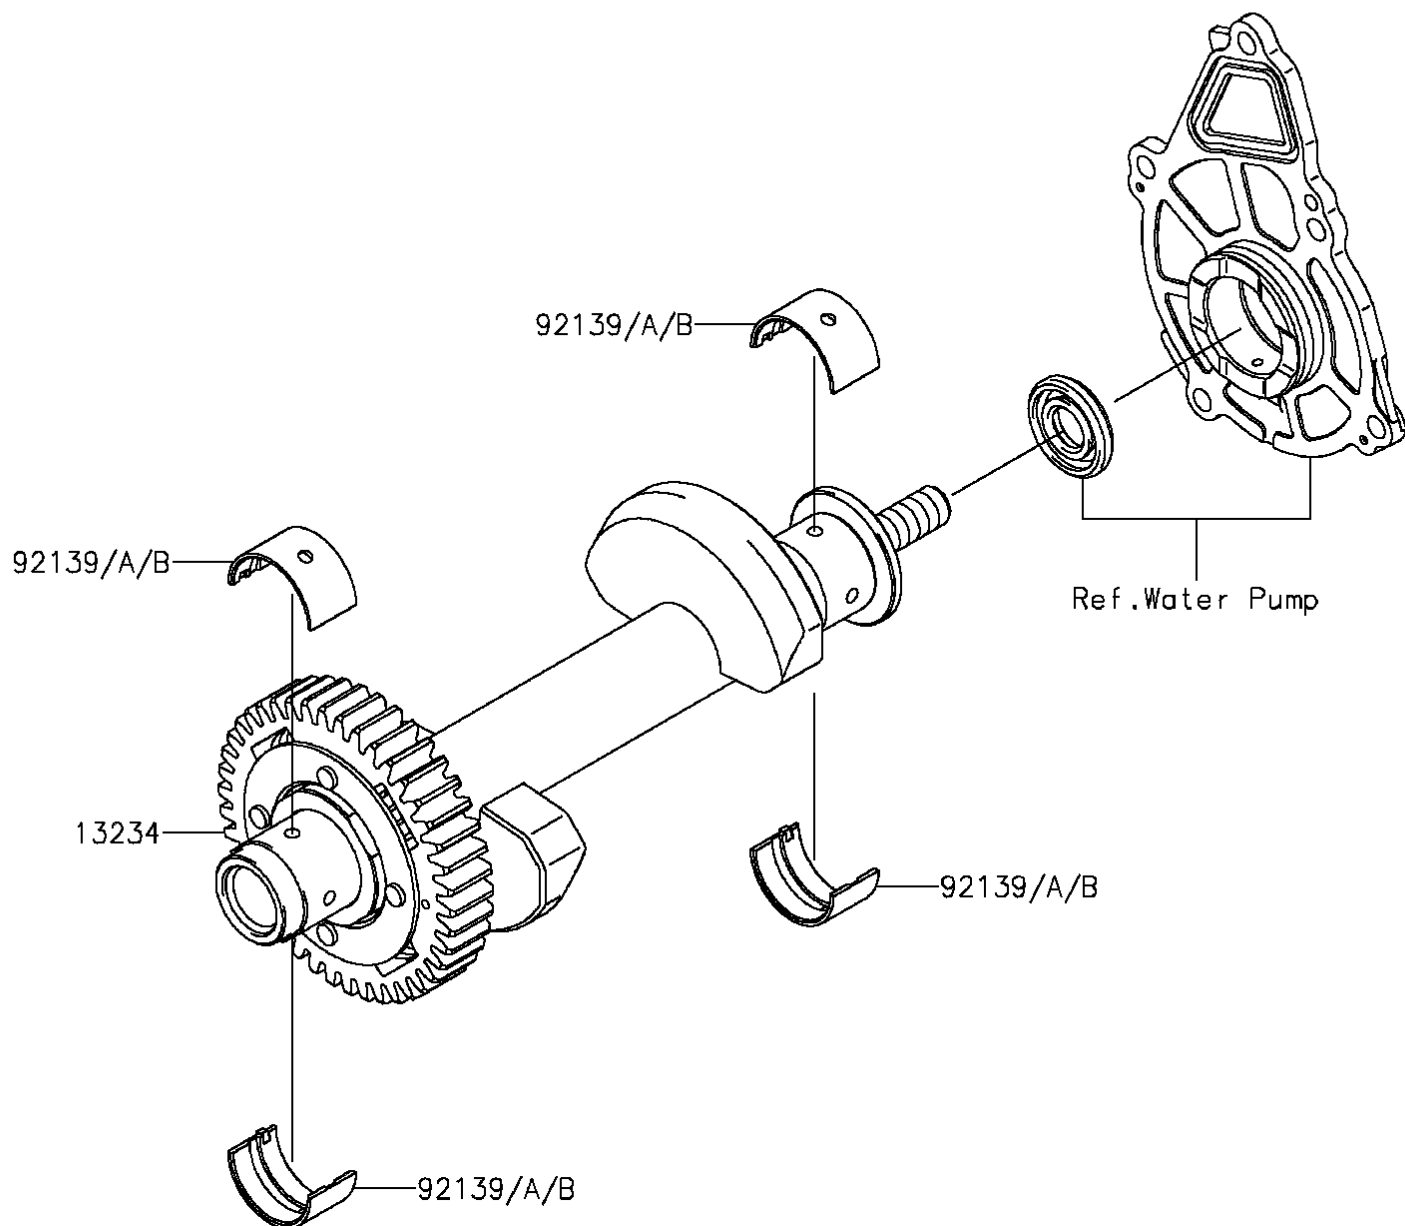

2016 NINJA® 650 ABS PARTS DIAGRAM

Balancer

E1323

2016 NINJA® 650 ABS PARTS LIST

Balancer

ITEM NAME	PART NUMBER	QUANTITY
-----------	-------------	----------