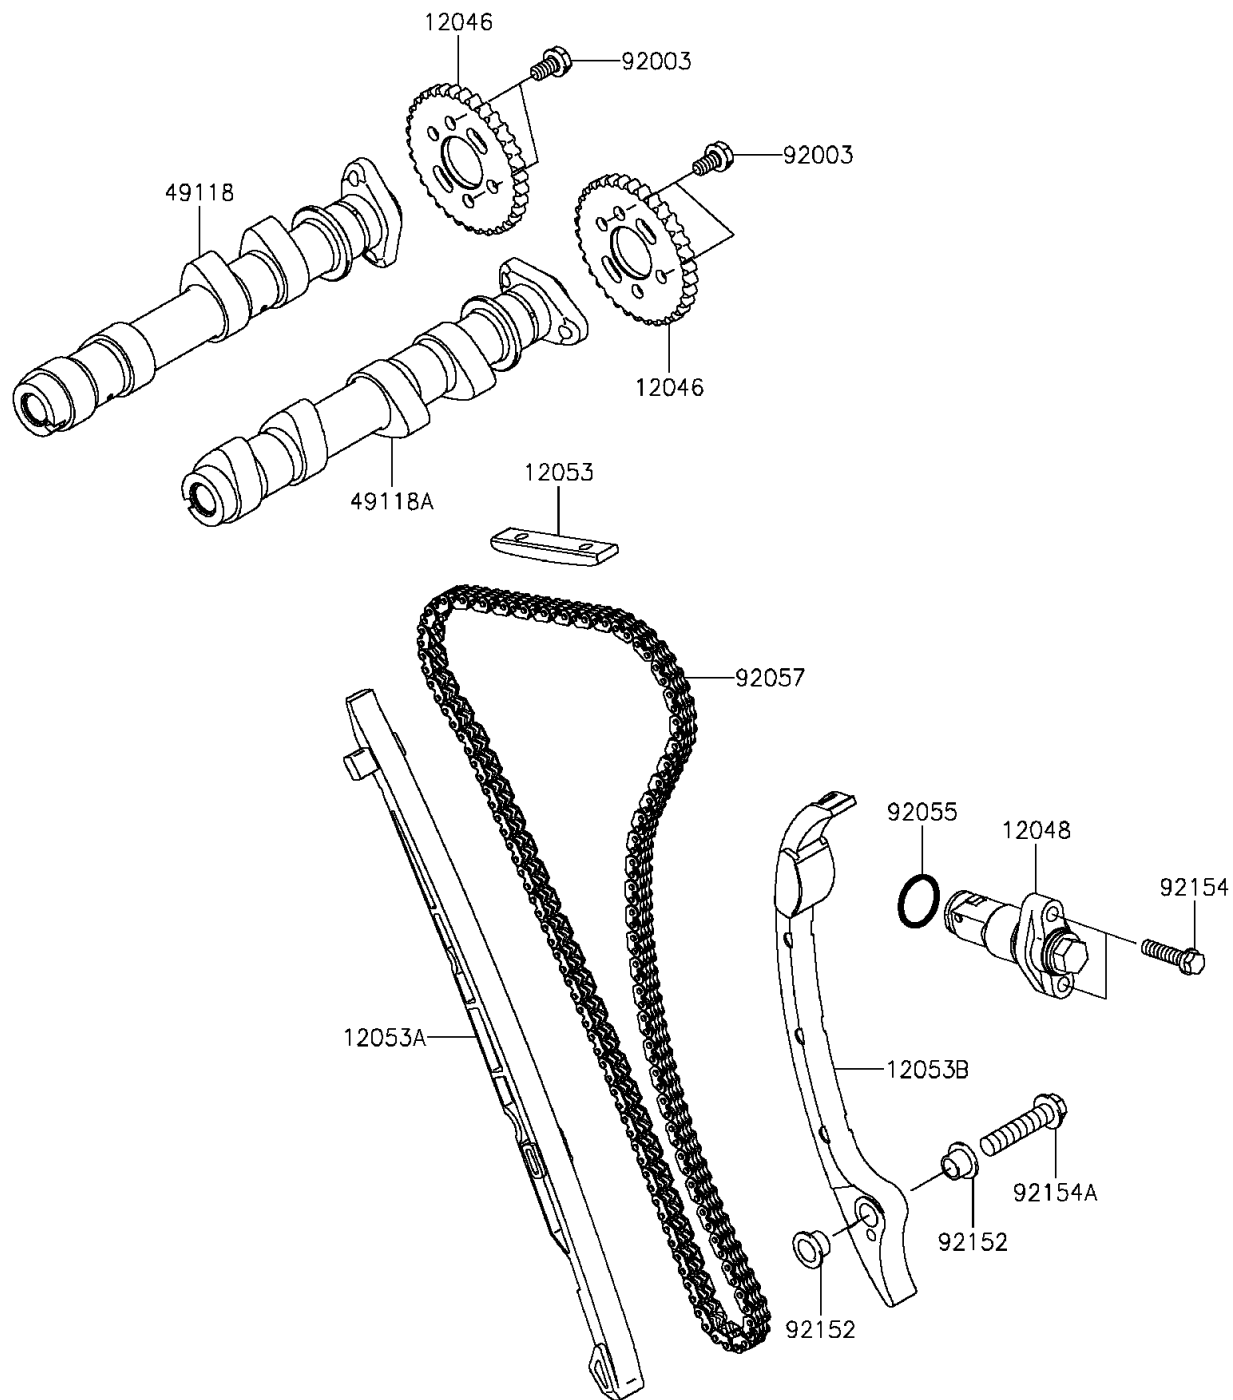

## 2016 NINJA® 650 ABS PARTS DIAGRAM

Camshaft(s)/Tensioner

E1230

## 2016 NINJA® 650 ABS PARTS LIST

Camshaft(s)/Tensioner

ITEM NAME	PART NUMBER	QUANTITY
-----------	-------------	----------