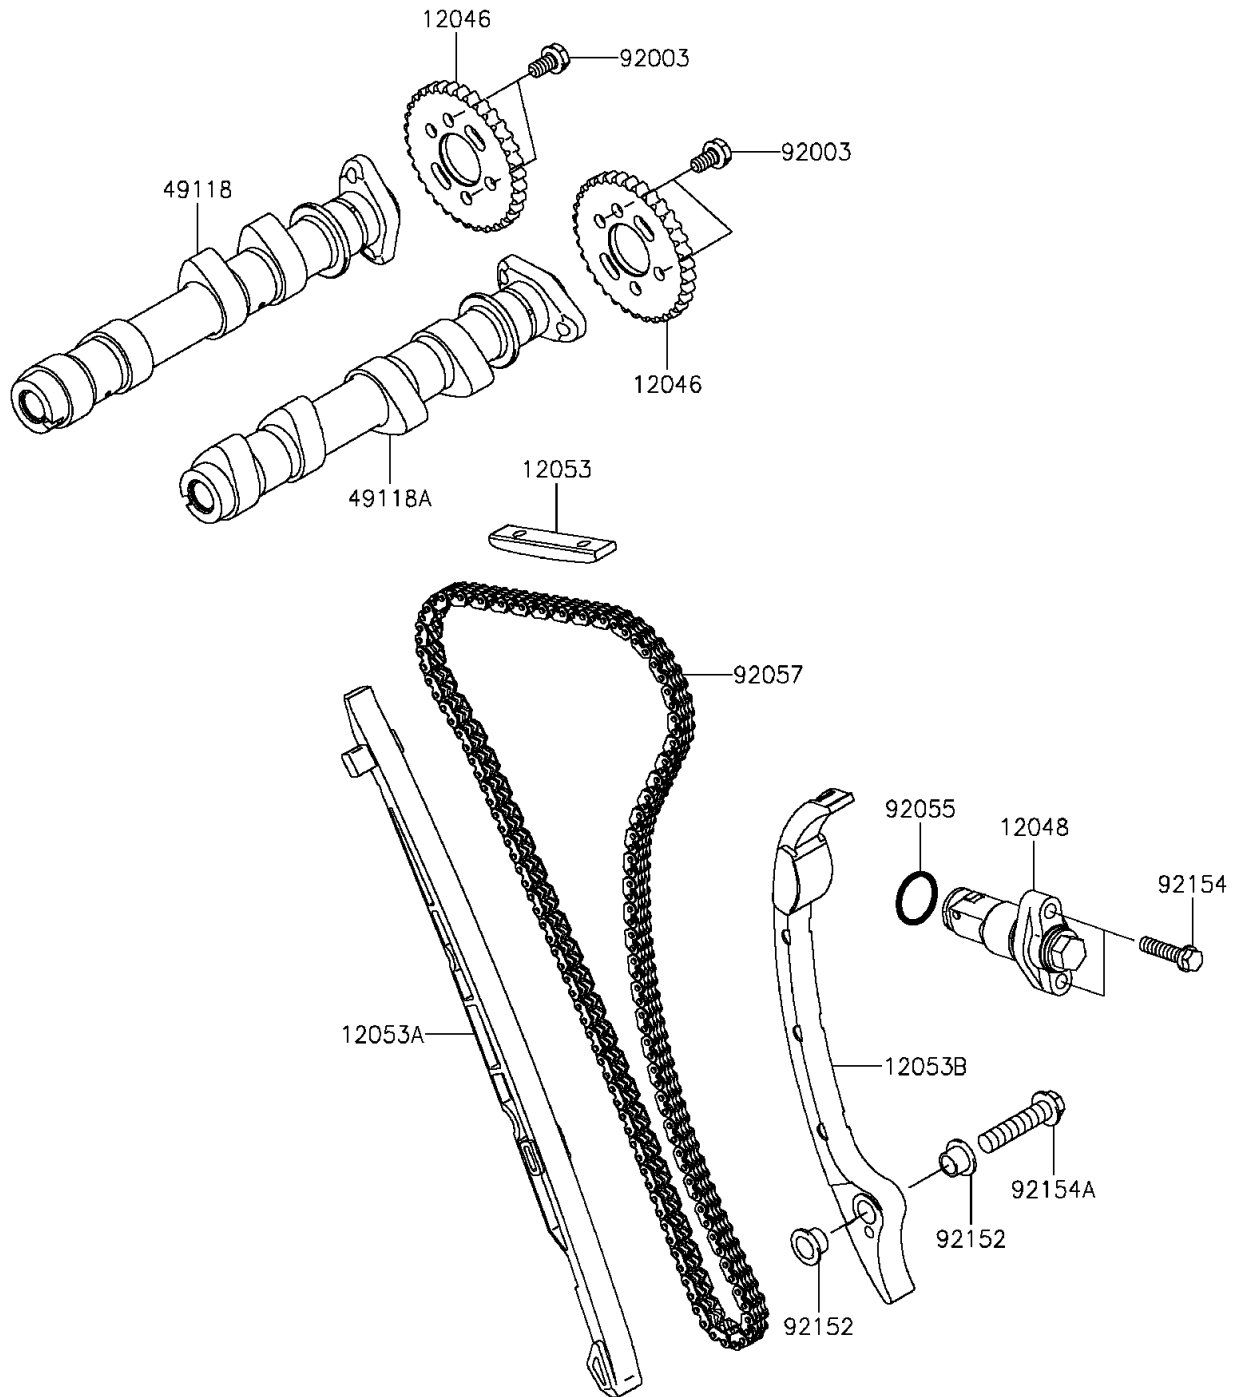

## 2013 NINJA® 650 ABS PARTS DIAGRAM

Camshaft(s)/Tensioner

E1230

## 2013 NINJA® 650 ABS PARTS LIST

Camshaft(s)/Tensioner

ITEM NAME	PART NUMBER	QUANTITY
SPROCKET,CAM,34T (Ref # 12046)	12046-0041	1
TENSIONER-ASSY (Ref # 12048)	12048-0038	1
GUIDE-CHAIN,UPP (Ref # 12053)	12053-0051	1
GUIDE-CHAIN,FR (Ref # 12053A)	12053-0059	1
GUIDE-CHAIN,RR (Ref # 12053B)	12053-0075	1
CAMSHAFT-COMP,EX (Ref # 49118)	49118-0042	1
CAMSHAFT-COMP,IN (Ref # 49118A)	49118-0072	1
BOLT,FLANGED,6X11 (Ref # 92003)	92003-208	1
RING-O,18.8X1.9 (Ref # 92055)	92055-086	1
CHAIN,CAM,92RH 2015-134M (Ref # 92057)	92057-0618	1
COLLAR,8.2X10.6X6.9 (Ref # 92152)	92152-0974	1
BOLT,FLANGED-SMALL,6X25 (Ref # 92154)	92154-0117	1
BOLT,FLANGED,8X35 (Ref # 92154A)	92154-0725	1