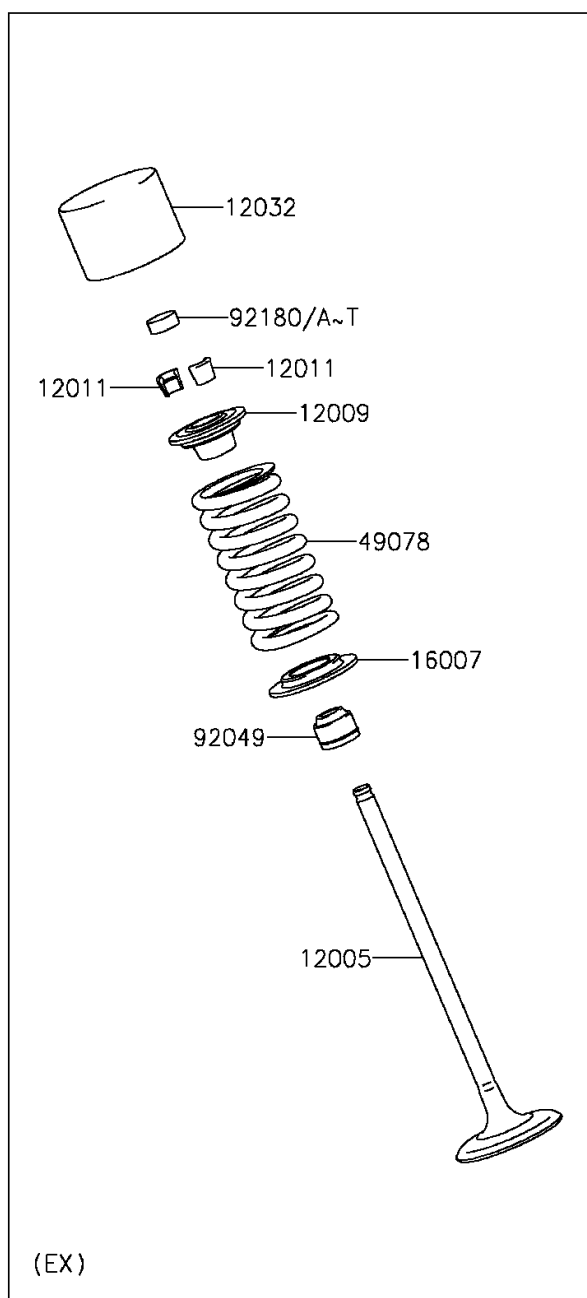

## 2016 NINJA® 650 ABS PARTS DIAGRAM

Valve(s)

E1210

## 2016 NINJA® 650 ABS PARTS LIST

Valve(s)

ITEM NAME	PART NUMBER	QUANTITY
-----------	-------------	----------