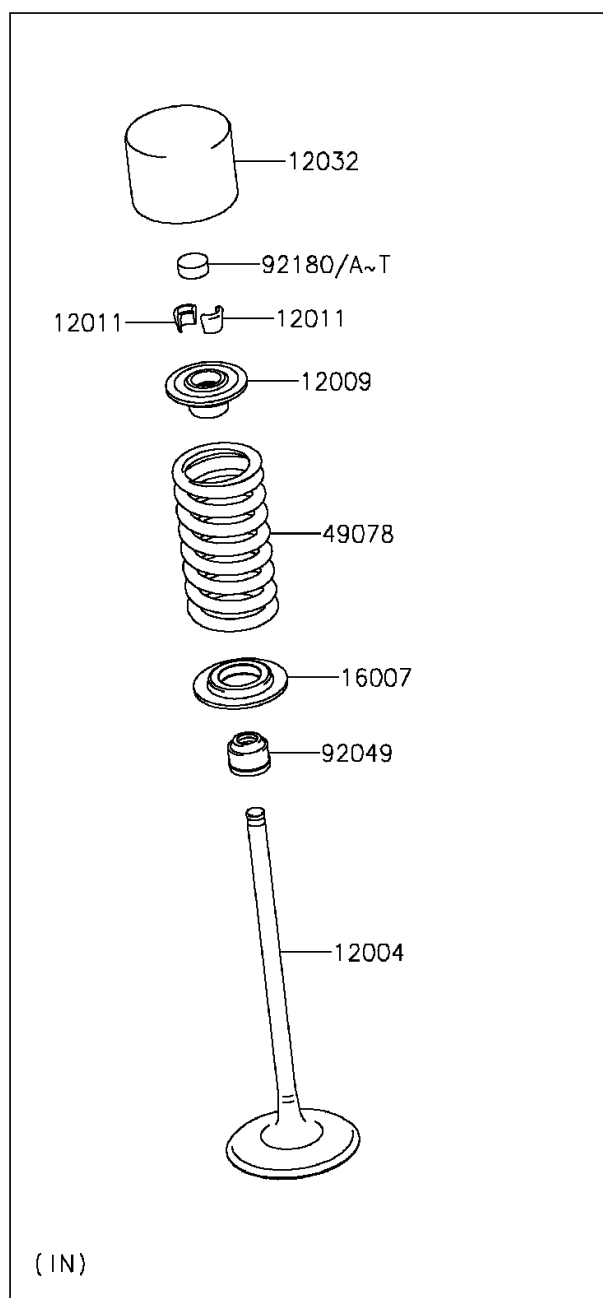

## 2016 NINJA® 650 ABS PARTS DIAGRAM

Valve(s)

E1210

## 2016 NINJA® 650 ABS PARTS LIST

Valve(s)

ITEM NAME	PART NUMBER	QUANTITY
-----------	-------------	----------