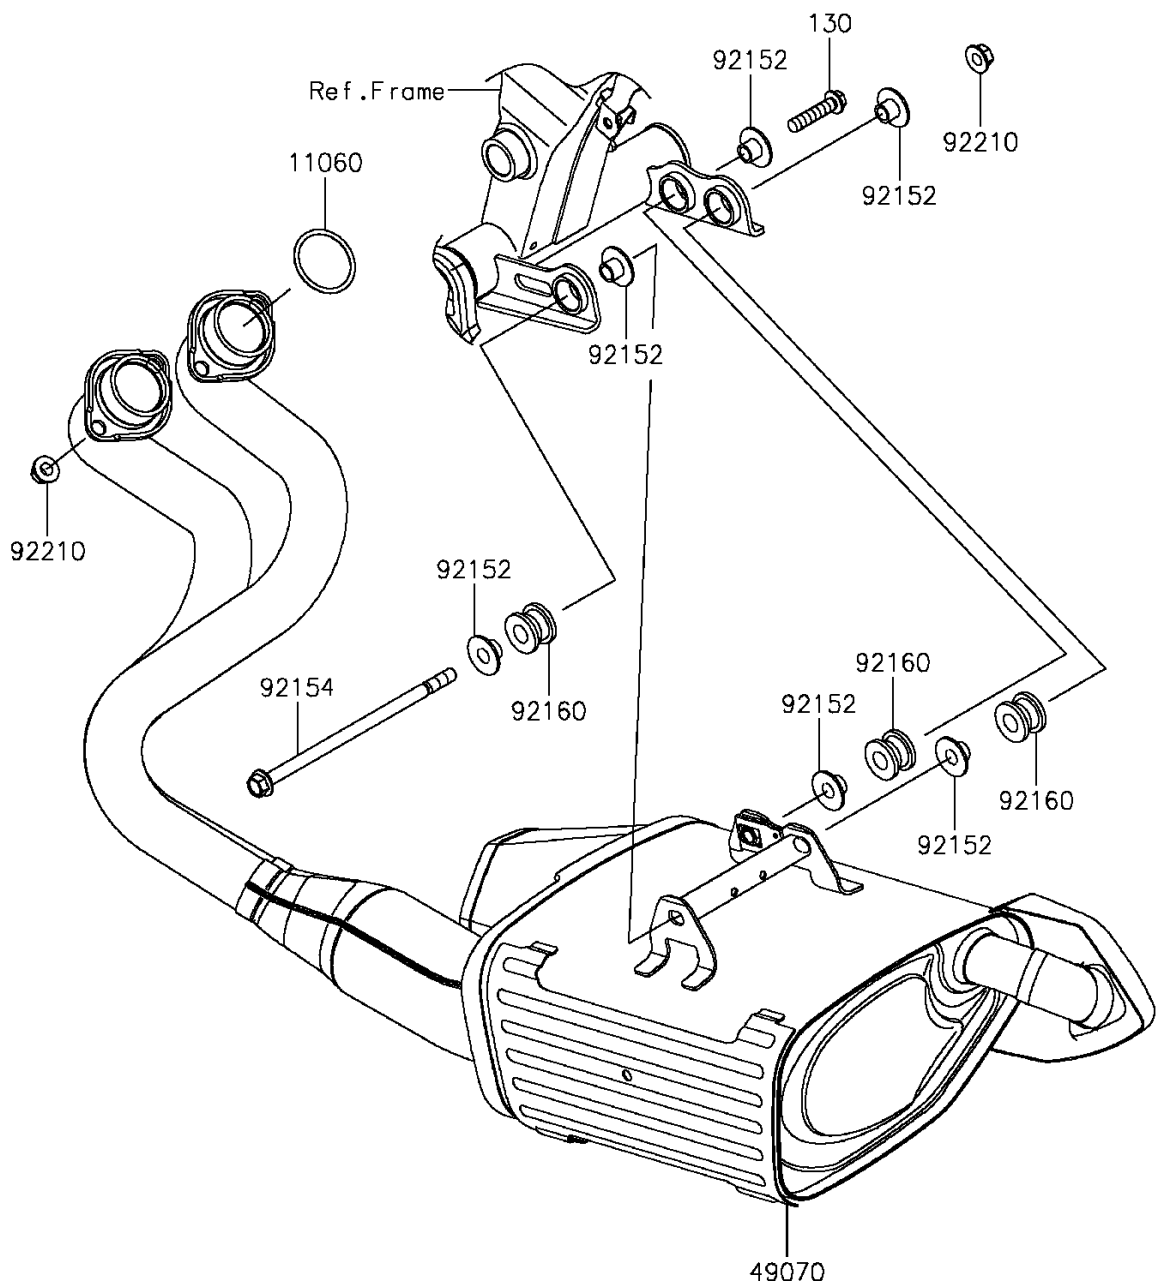

## 2013 NINJA® 650 ABS PARTS DIAGRAM

Muffler(s)

E1140

## 2013 NINJA® 650 ABS PARTS LIST

Muffler(s)

ITEM NAME	PART NUMBER	QUANTITY
BOLT-FLANGED,8X35 (Ref # 130)	130CD0835	1
GASKET,EXHAUST PIPE HOLDER (Ref # 11060)	11060-1103	1
MUFFLER-COMP (Ref # 49070)	49070-0774	1
COLLAR (Ref # 92152)	92152-1692	1
BOLT,FLANGED,8X165 (Ref # 92154)	92154-0189	1
DAMPER,MUFFLER MOUNT (Ref # 92160)	92160-1116	1
NUT,8MM (Ref # 92210)	92210-1114	1