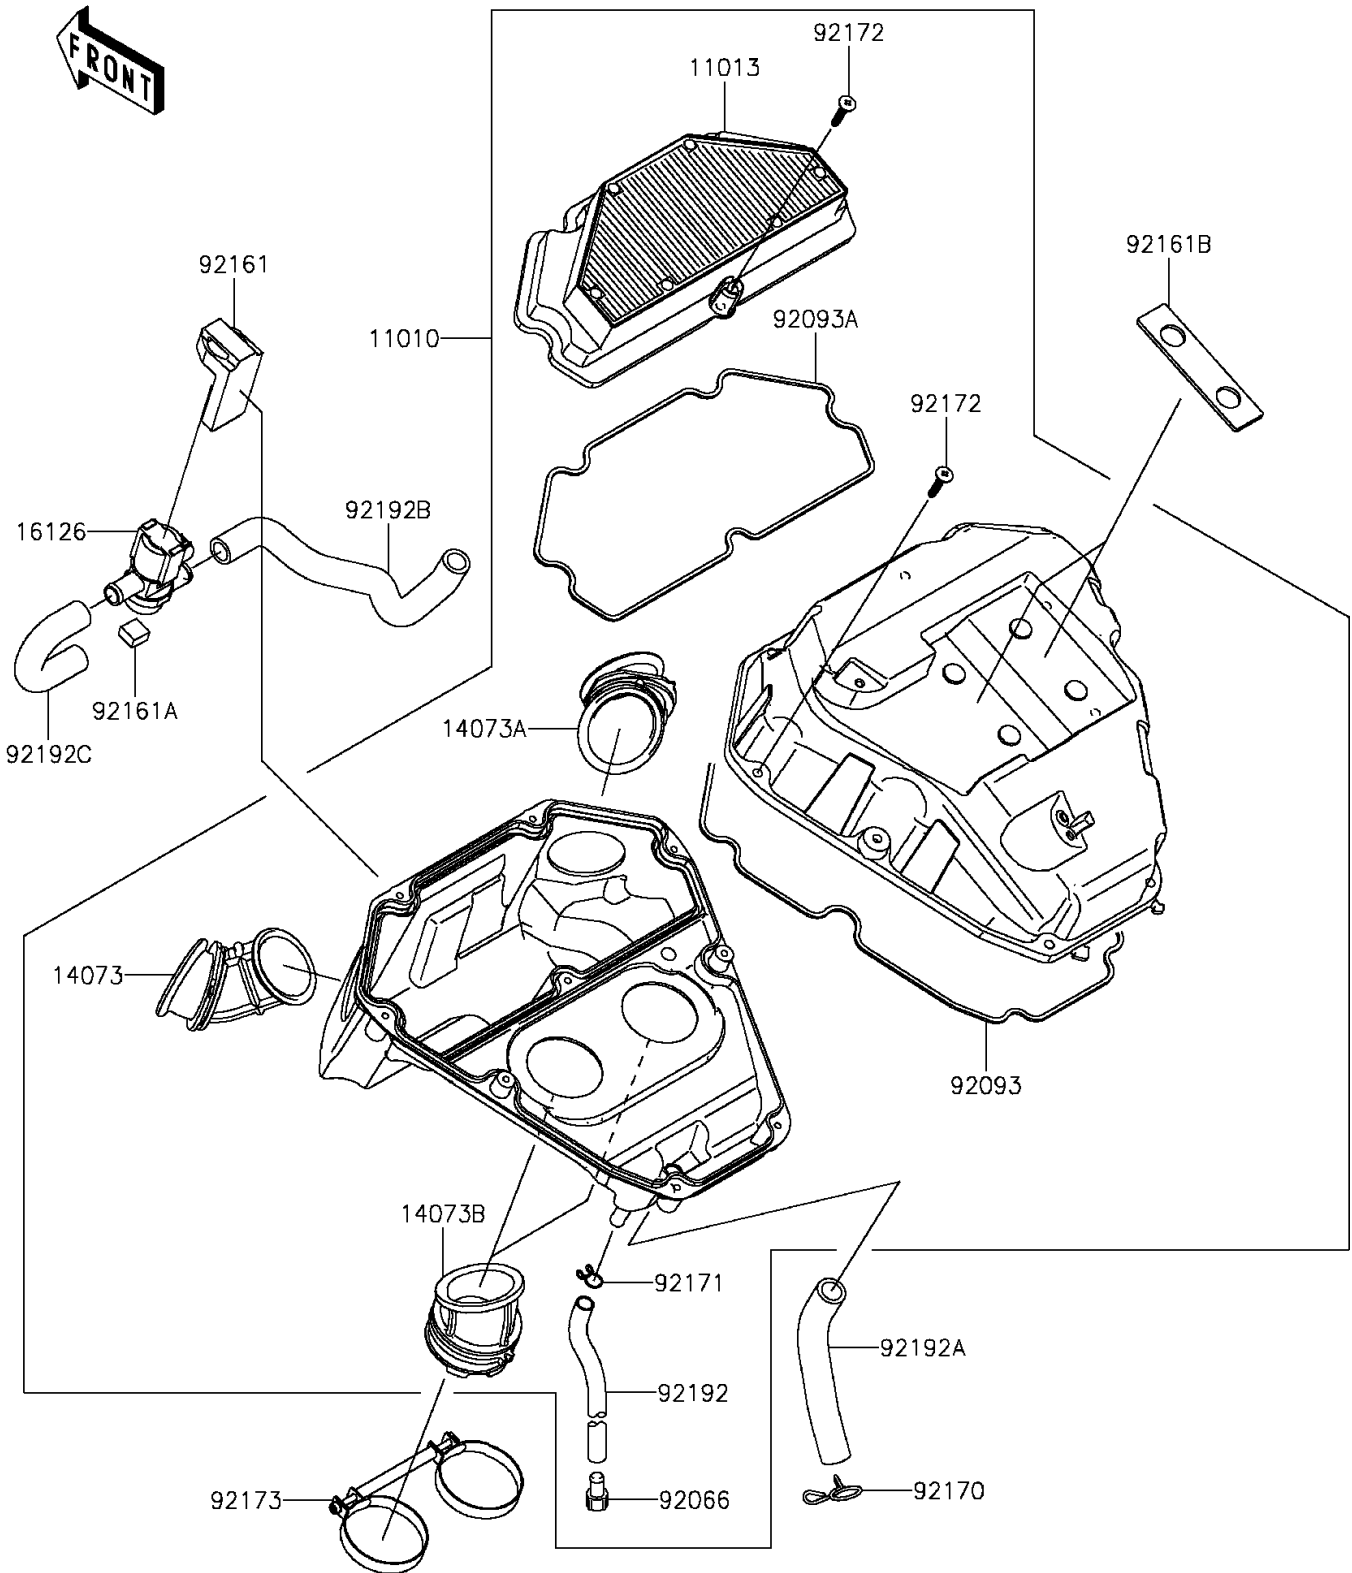

## 2016 NINJA® 650 ABS PARTS DIAGRAM

Air Cleaner

E1130

## 2016 NINJA® 650 ABS PARTS LIST

Air Cleaner

ITEM NAME	PART NUMBER	QUANTITY
-----------	-------------	----------