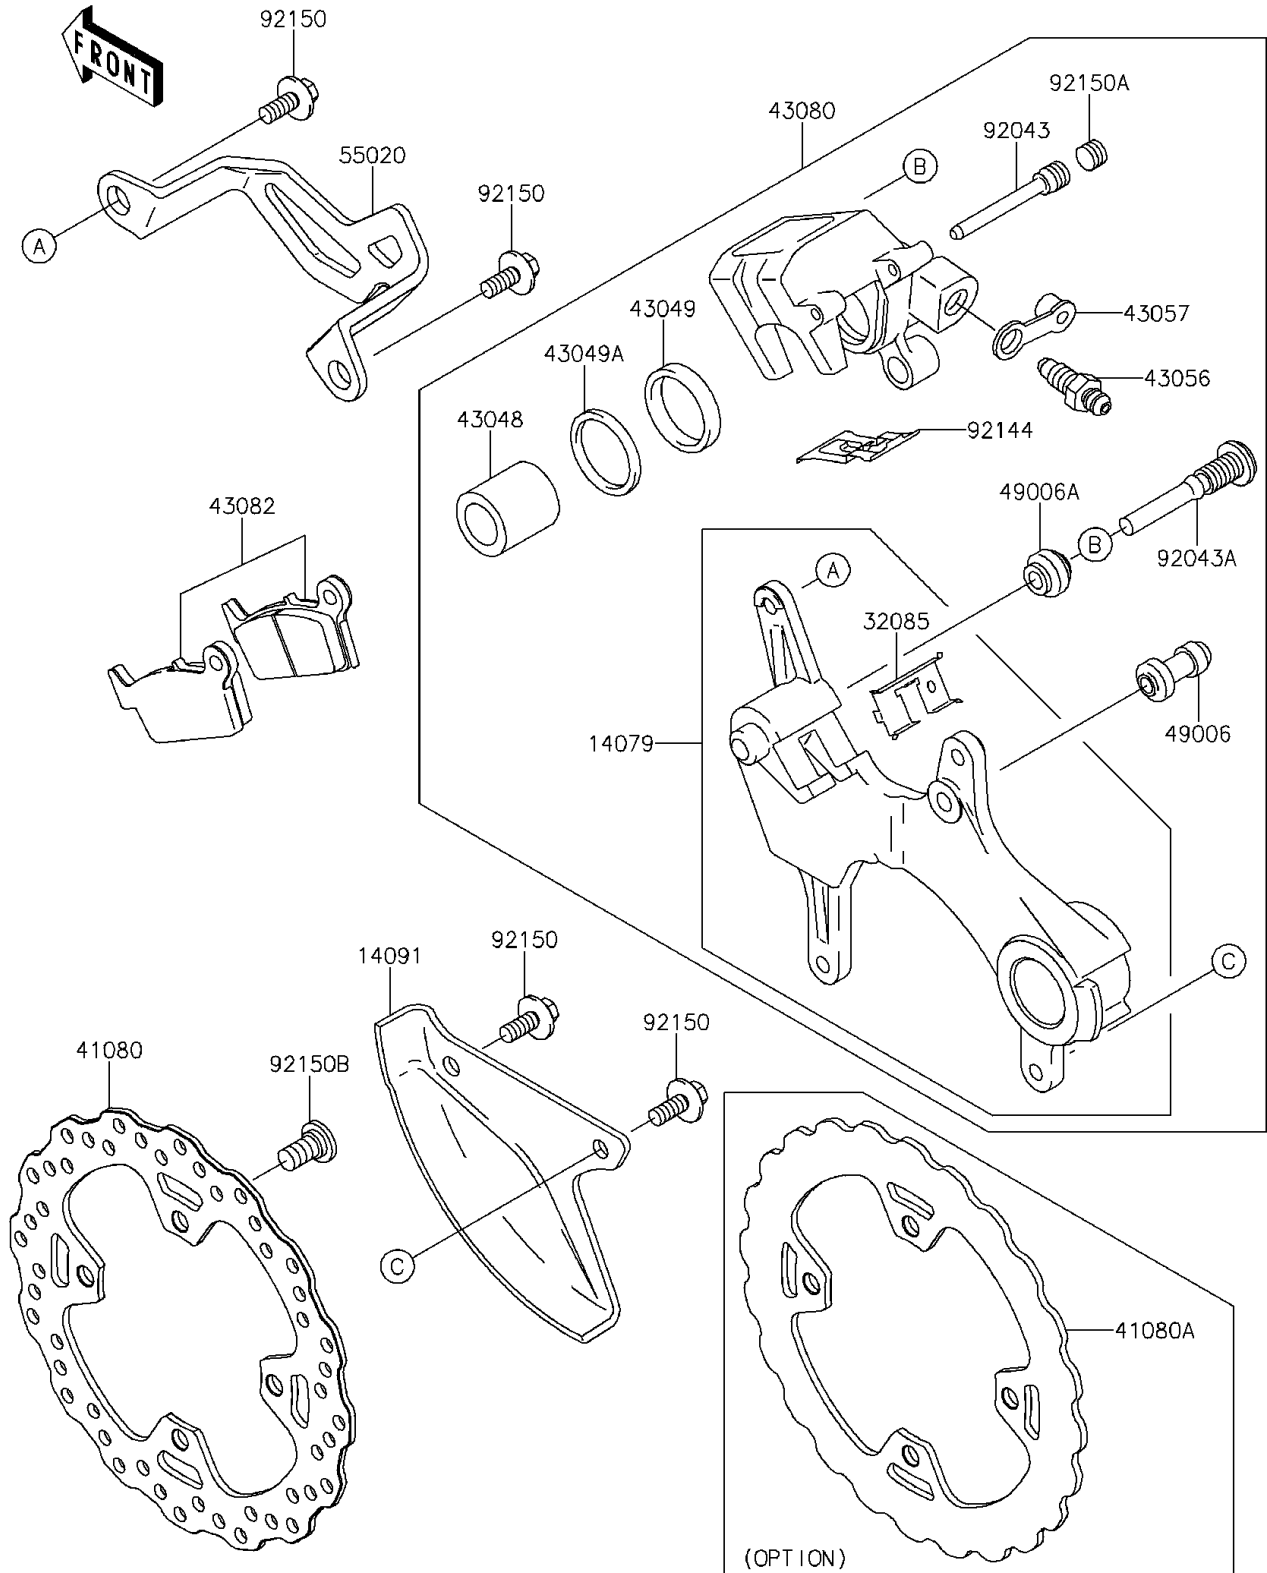

## 2015 KLX450R (Australian) PARTS DIAGRAM

Rear Brake

F2294

## 2015 KLX450R (Australian) PARTS LIST

Rear Brake

ITEM NAME	PART NUMBER	QUANTITY
HOLDER-ASSY,REAR CALIPER (Ref # 14079)	14079-0022	1
COVER,REAR DISC,EBONY (Ref # 14091)	14091-1523-6C	1
STOPPER,PAD (Ref # 32085)	32085-1386	1
DISC,RR (Ref # 41080)	41080-0076	1
DISC,RR (Ref # 41080A)	41080-0094	1
PISTON-CALIPER (Ref # 43048)	43048-1066	1
PACKING (Ref # 43049)	43049-1063	1
PACKING (Ref # 43049A)	43049-1064	1
BREATHER (Ref # 43056)	43056-1055	1
CAP-BREATHER (Ref # 43057)	43057-1001	1
CALIPER-SUB-ASSY,RR (Ref # 43080)	43080-0037	1
PAD-ASSY-BRAKE (Ref # 43082)	43082-0108	1
BOOT,CALIPER (Ref # 49006)	49006-1088	1
BOOT,CALIPER (Ref # 49006A)	49006-1242	1
GUARD,REAR CALIPER,EBONY (Ref # 55020)	55020-0458-6C	1
PIN,HANGER (Ref # 92043)	92043-1507	1
PIN (Ref # 92043A)	92043-1508	1
SPRING,PAD (Ref # 92144)	92144-1819	1
BOLT,6X14 (Ref # 92150)	92150-1340	1
BOLT,PLUG (Ref # 92150A)	92150-1692	1
BOLT,DISC PLATE,8X15 (Ref # 92150B)	92150-1811	1