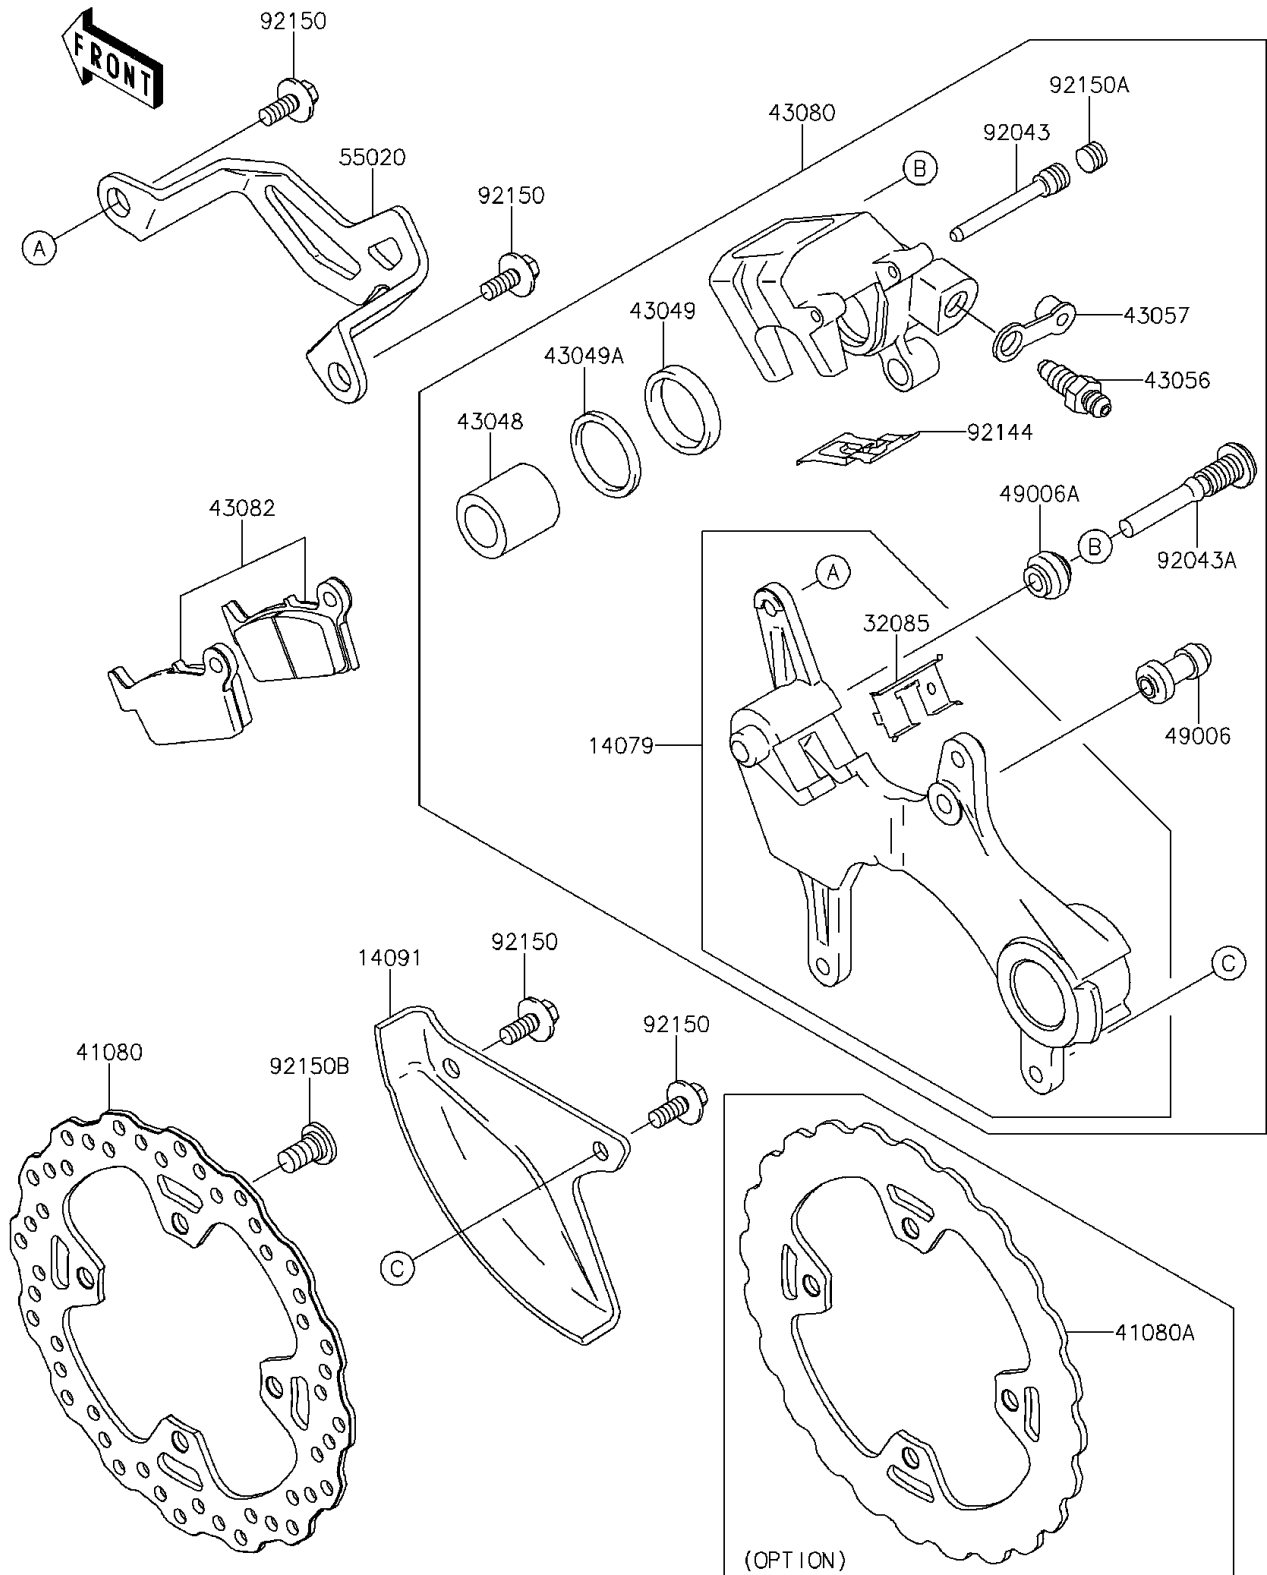

2014 KLX450R (Australian) PARTS DIAGRAM

Rear Brake

F2294

2014 KLX450R (Australian) PARTS LIST

Rear Brake

ITEM NAME	PART NUMBER	QUANTITY
HOLDER-ASSY,REAR CALIPER (Ref # 14079)	14079-0022	1
COVER,REAR DISC,EBONY (Ref # 14091)	14091-1523-6C	1
STOPPER,PAD (Ref # 32085)	32085-1386	1
DISC,RR (Ref # 41080)	41080-0076	1
DISC,RR (Ref # 41080A)	41080-0094	1
PISTON-CALIPER (Ref # 43048)	43048-1066	1
PACKING (Ref # 43049)	43049-1063	1
PACKING (Ref # 43049A)	43049-1064	1
BREATHER (Ref # 43056)	43056-1055	1
CAP-BREATHER (Ref # 43057)	43057-1001	1
CALIPER-SUB-ASSY,RR (Ref # 43080)	43080-0037	1
PAD-ASSY-BRAKE (Ref # 43082)	43082-0108	1
BOOT,CALIPER (Ref # 49006)	49006-1088	1
BOOT,CALIPER (Ref # 49006A)	49006-1242	1
GUARD,REAR CALIPER,EBONY (Ref # 55020)	55020-0458-6C	1
PIN,HANGER (Ref # 92043)	92043-1507	1
PIN (Ref # 92043A)	92043-1508	1
SPRING,PAD (Ref # 92144)	92144-1819	1
BOLT,6X14 (Ref # 92150)	92150-1340	1
BOLT,PLUG (Ref # 92150A)	92150-1692	1
BOLT,DISC PLATE,8X15 (Ref # 92150B)	92150-1811	1