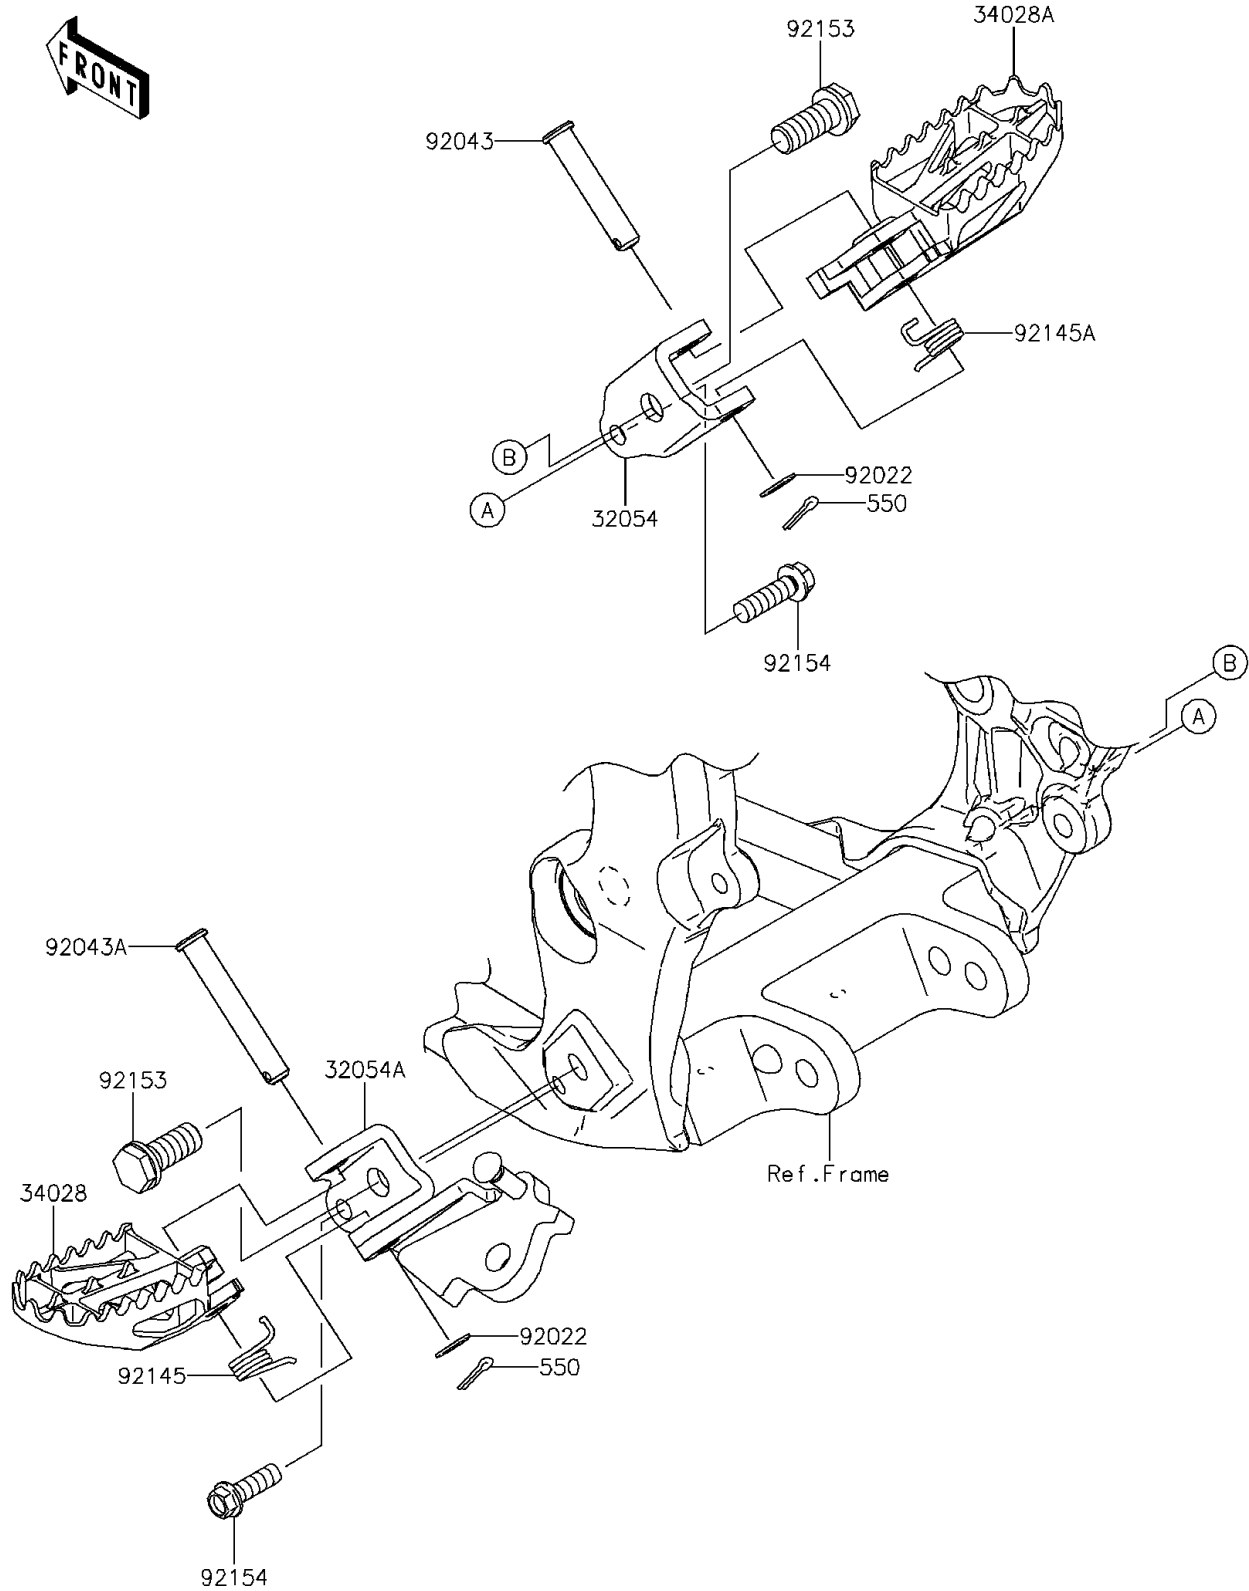

2014 KLX450R (Australian) PARTS DIAGRAM

Footrests

F2160

2014 KLX450R (Australian) PARTS LIST

Footrests

ITEM NAME	PART NUMBER	QUANTITY
PIN-COTTER,3.0X20 (Ref # 550)	550S3020	1
BRACKET-STEP,RH (Ref # 32054)	32054-0021	1
BRACKET-STEP,LH (Ref # 32054A)	32054-0031	1
STEP,LH (Ref # 34028)	34028-0014	1
STEP,RH (Ref # 34028A)	34028-0015	1
WASHER,10.2X16X1 (Ref # 92022)	92022-1829	1
PIN,10X42.5 (Ref # 92043)	92043-0074	1
PIN,10X53 (Ref # 92043A)	92043-0090	1
SPRING,STEP,LH (Ref # 92145)	92145-0800	1
SPRING,STEP,RH (Ref # 92145A)	92145-0801	1
BOLT,FLANGED,12X23 (Ref # 92153)	92153-0653	1
BOLT,FLANGED,8X25 (Ref # 92154)	92154-0515	1