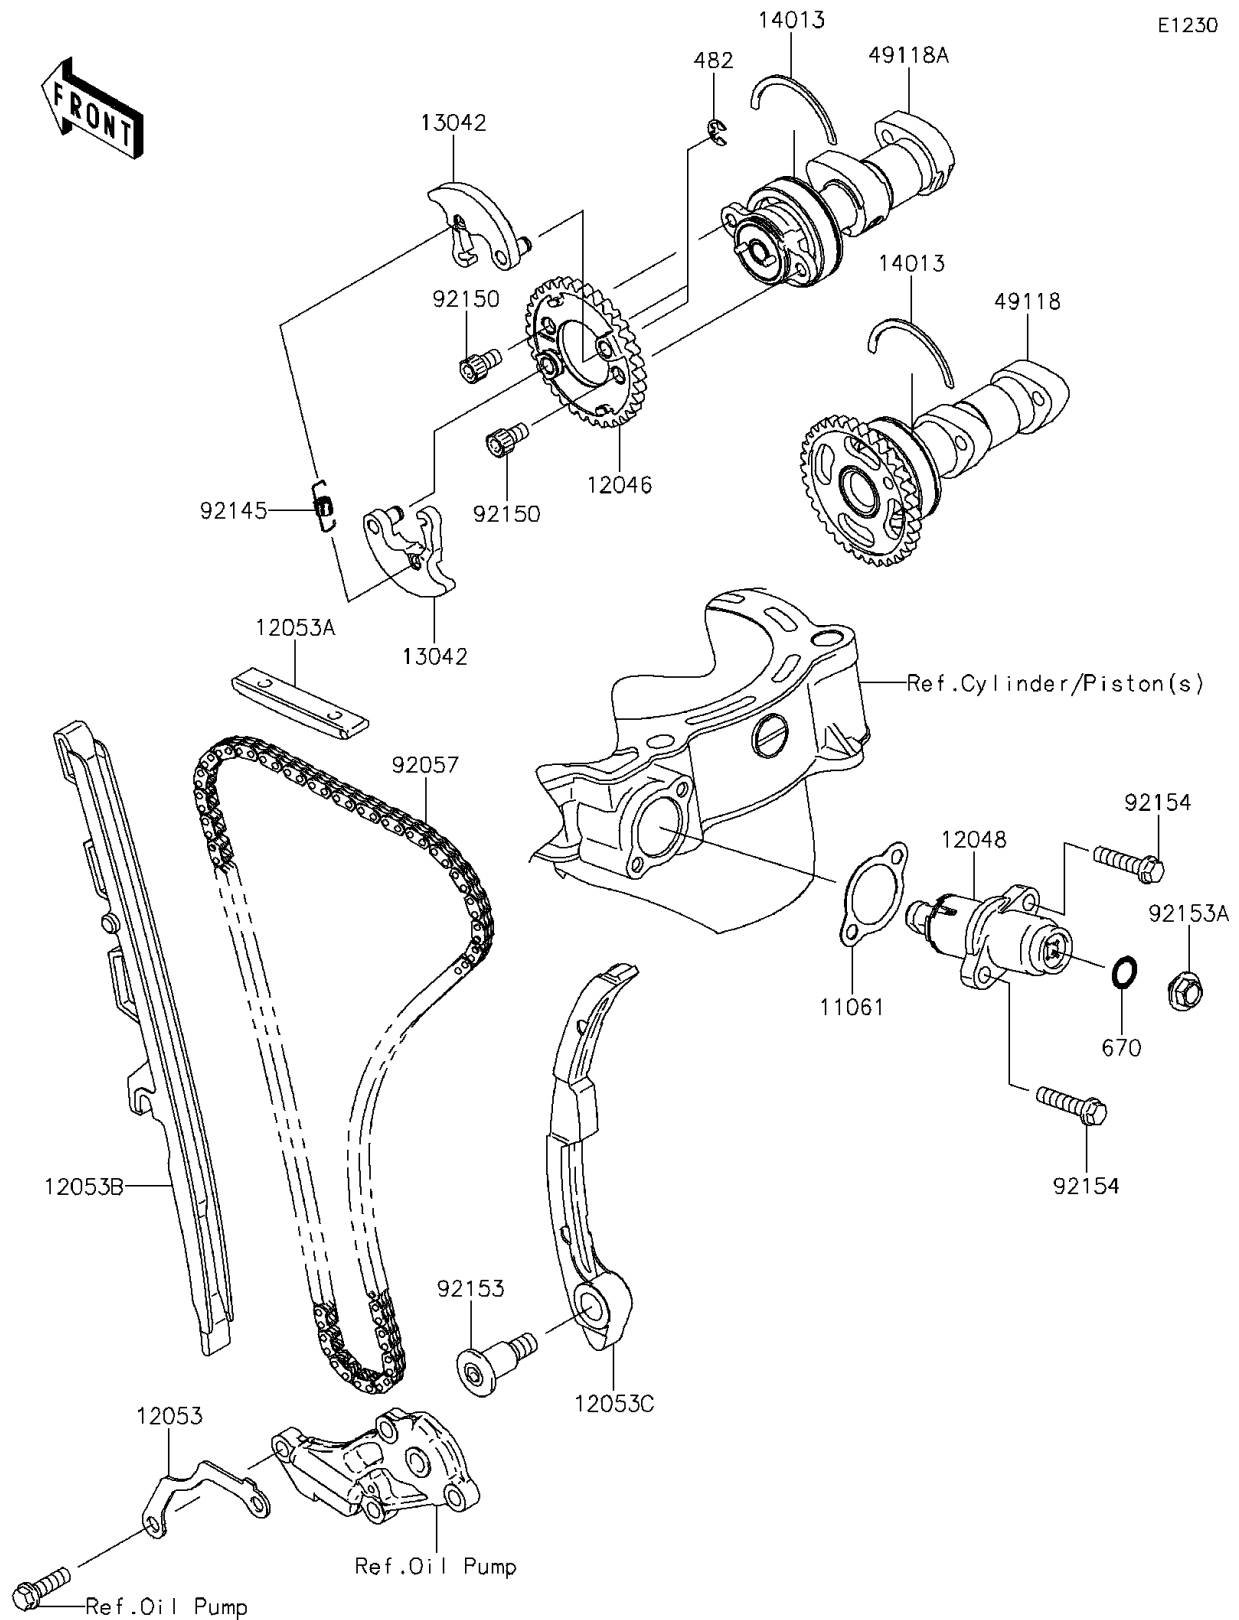

## 2015 KLX450R (Australian) PARTS DIAGRAM

Camshaft(s)/Tensioner

E1230

## 2015 KLX450R (Australian) PARTS LIST

Camshaft(s)/Tensioner

ITEM NAME	PART NUMBER	QUANTITY
CIRCLIP-TYPE-E (Ref # 482)	482J5000	1
O RING (Ref # 670)	670D2010	1
GASKET (Ref # 11061)	11061-0260	1
SPROCKET,34T (Ref # 12046)	12046-0043	1
TENSIONER-ASSY (Ref # 12048)	12048-0021	1
GUIDE-CHAIN,CAM CHAIN STOPPER (Ref # 12053)	12053-0031	1
GUIDE-CHAIN,UPP (Ref # 12053A)	12053-0051	1
GUIDE-CHAIN,FR (Ref # 12053B)	12053-0064	1
GUIDE-CHAIN,RR (Ref # 12053C)	12053-0065	1
WEIGHT (Ref # 13042)	13042-0005	1
RING-POSITION (Ref # 14013)	14013-0001	1
CAMSHAFT-COMP,INTAKE (Ref # 49118)	49118-0101	1
CAMSHAFT-COMP,EXHAUST (Ref # 49118A)	49118-0102	1
CHAIN,98XRH2010-124M (Ref # 92057)	92057-0035	1
SPRING (Ref # 92145)	92145-0516	1
BOLT,SOCKET,6X10 (Ref # 92150)	92150-1650	1
BOLT,8X29.5 (Ref # 92153)	92153-0717	1
BOLT,6X6 (Ref # 92153A)	92153-1380	1
BOLT,FLANGED,6X25 (Ref # 92154)	92154-0520	1