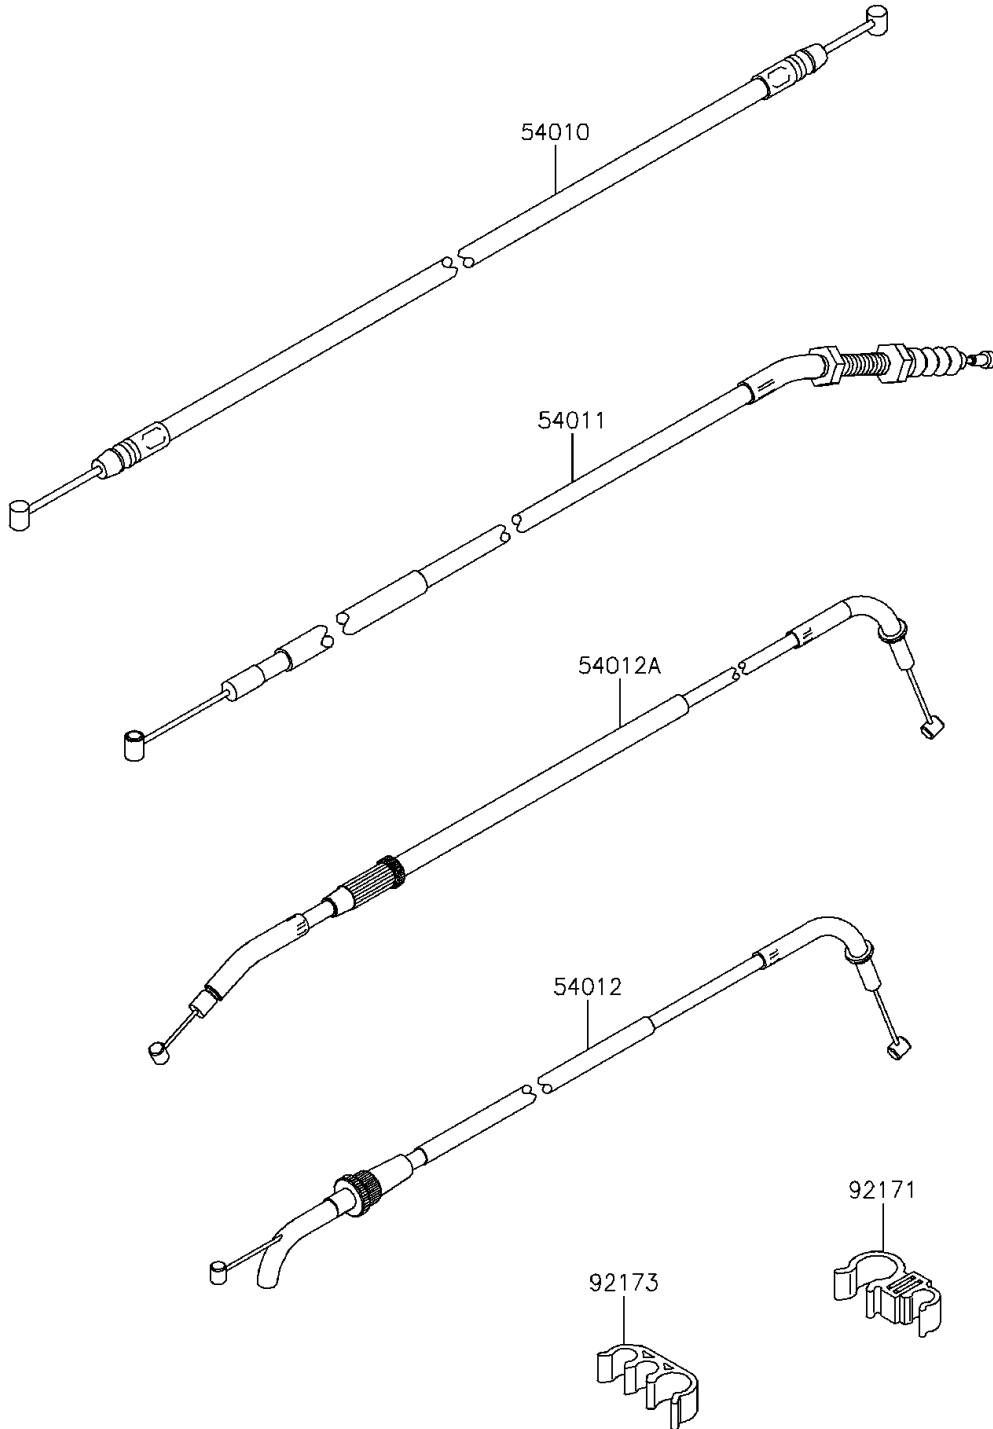

2016 Z800 ABS PARTS DIAGRAM

Cables

F2540

2016 Z800 ABS PARTS LIST

Cables

ITEM NAME	PART NUMBER	QUANTITY
-----------	-------------	----------