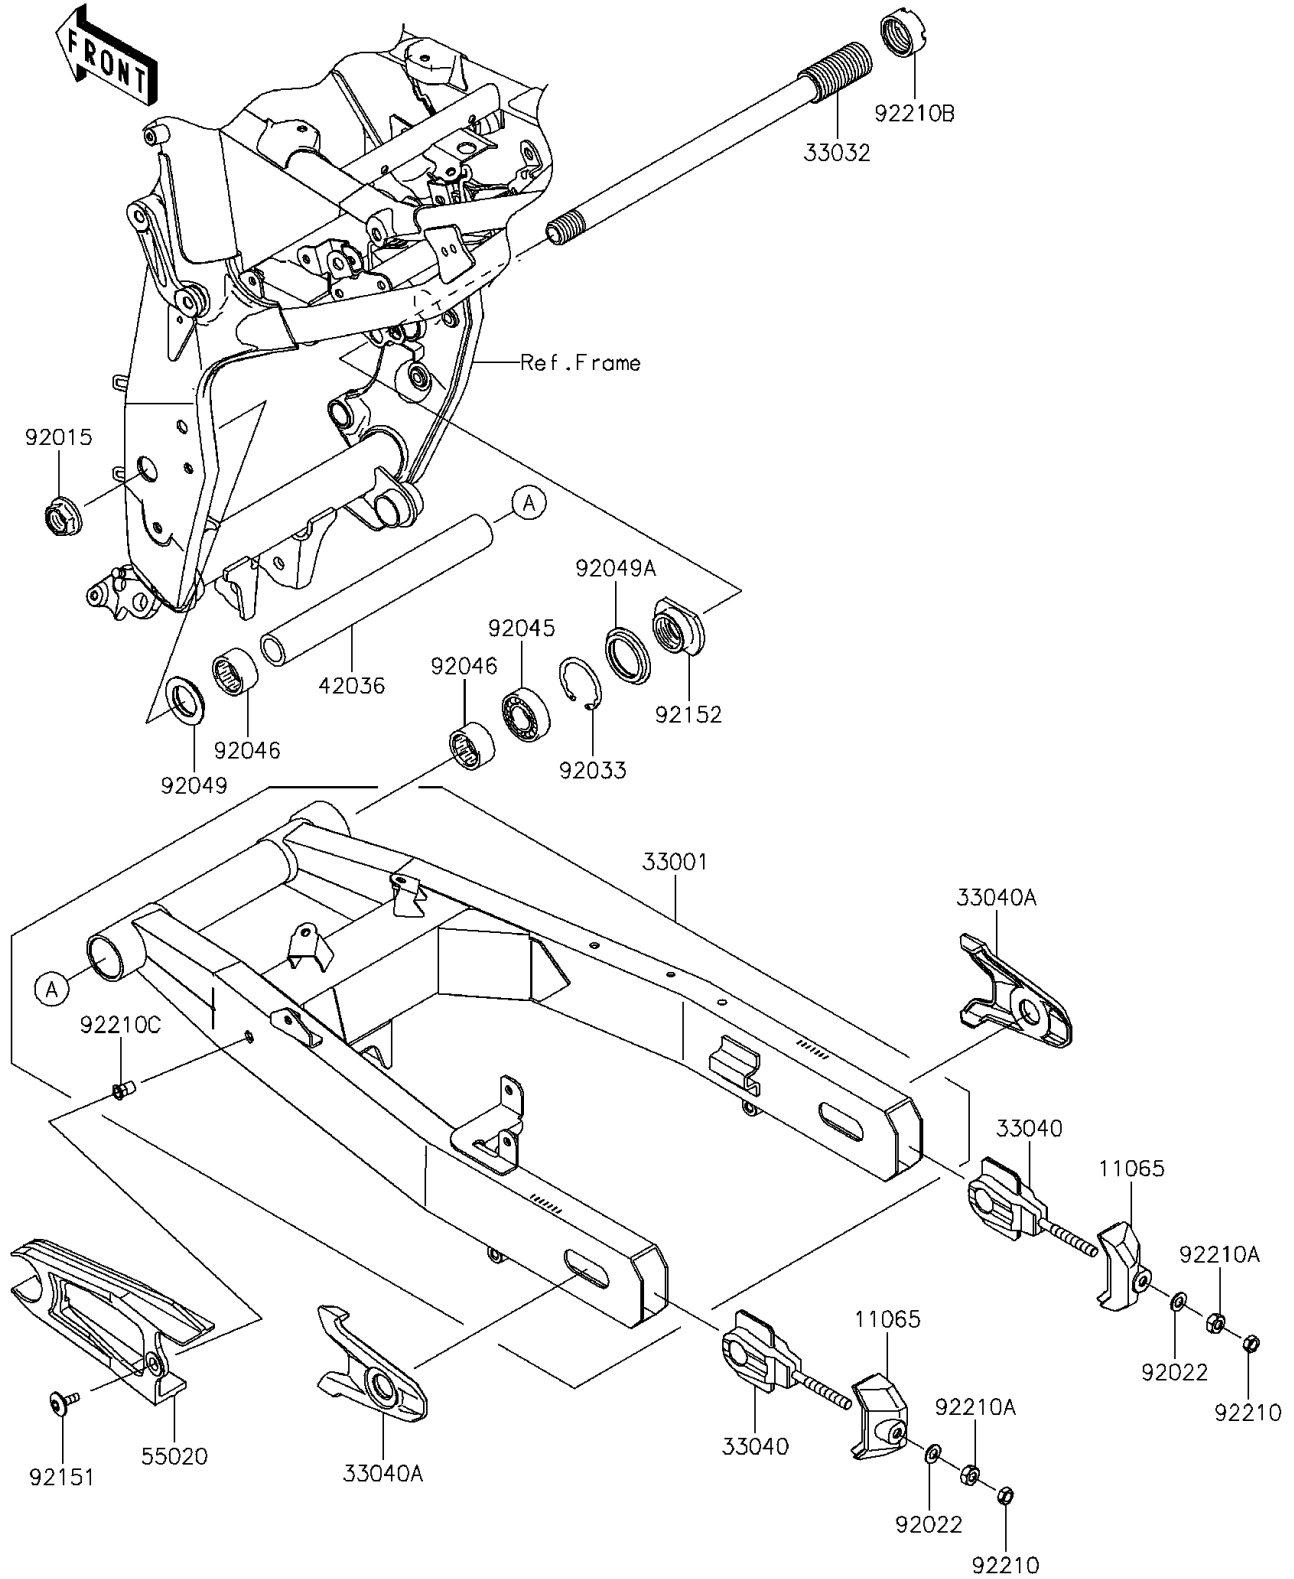

# 2016 Z800 ABS PARTS DIAGRAM

Swingarm

F2141

# 2016 Z800 ABS PARTS LIST

Swingarm

ITEM NAME	PART NUMBER	QUANTITY
-----------	-------------	----------