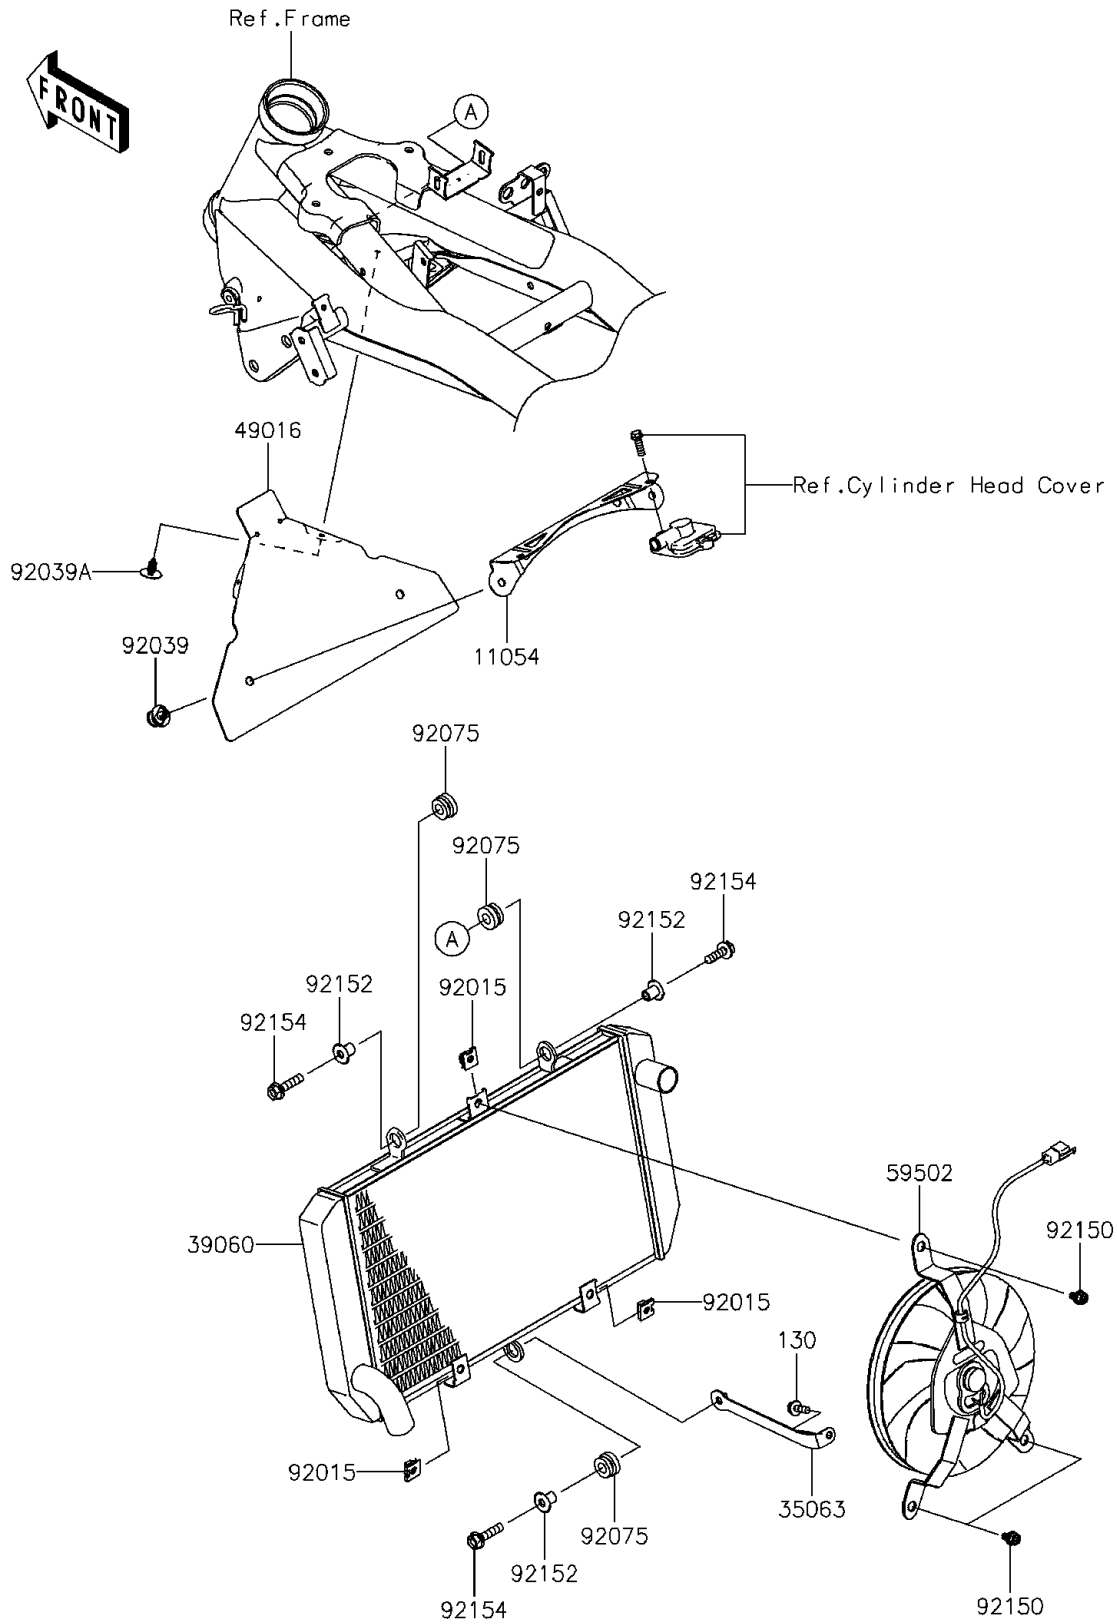

2016 Z800 ABS PARTS DIAGRAM

Radiator

E3032

2016 Z800 ABS PARTS LIST

Radiator

ITEM NAME	PART NUMBER	QUANTITY
-----------	-------------	----------