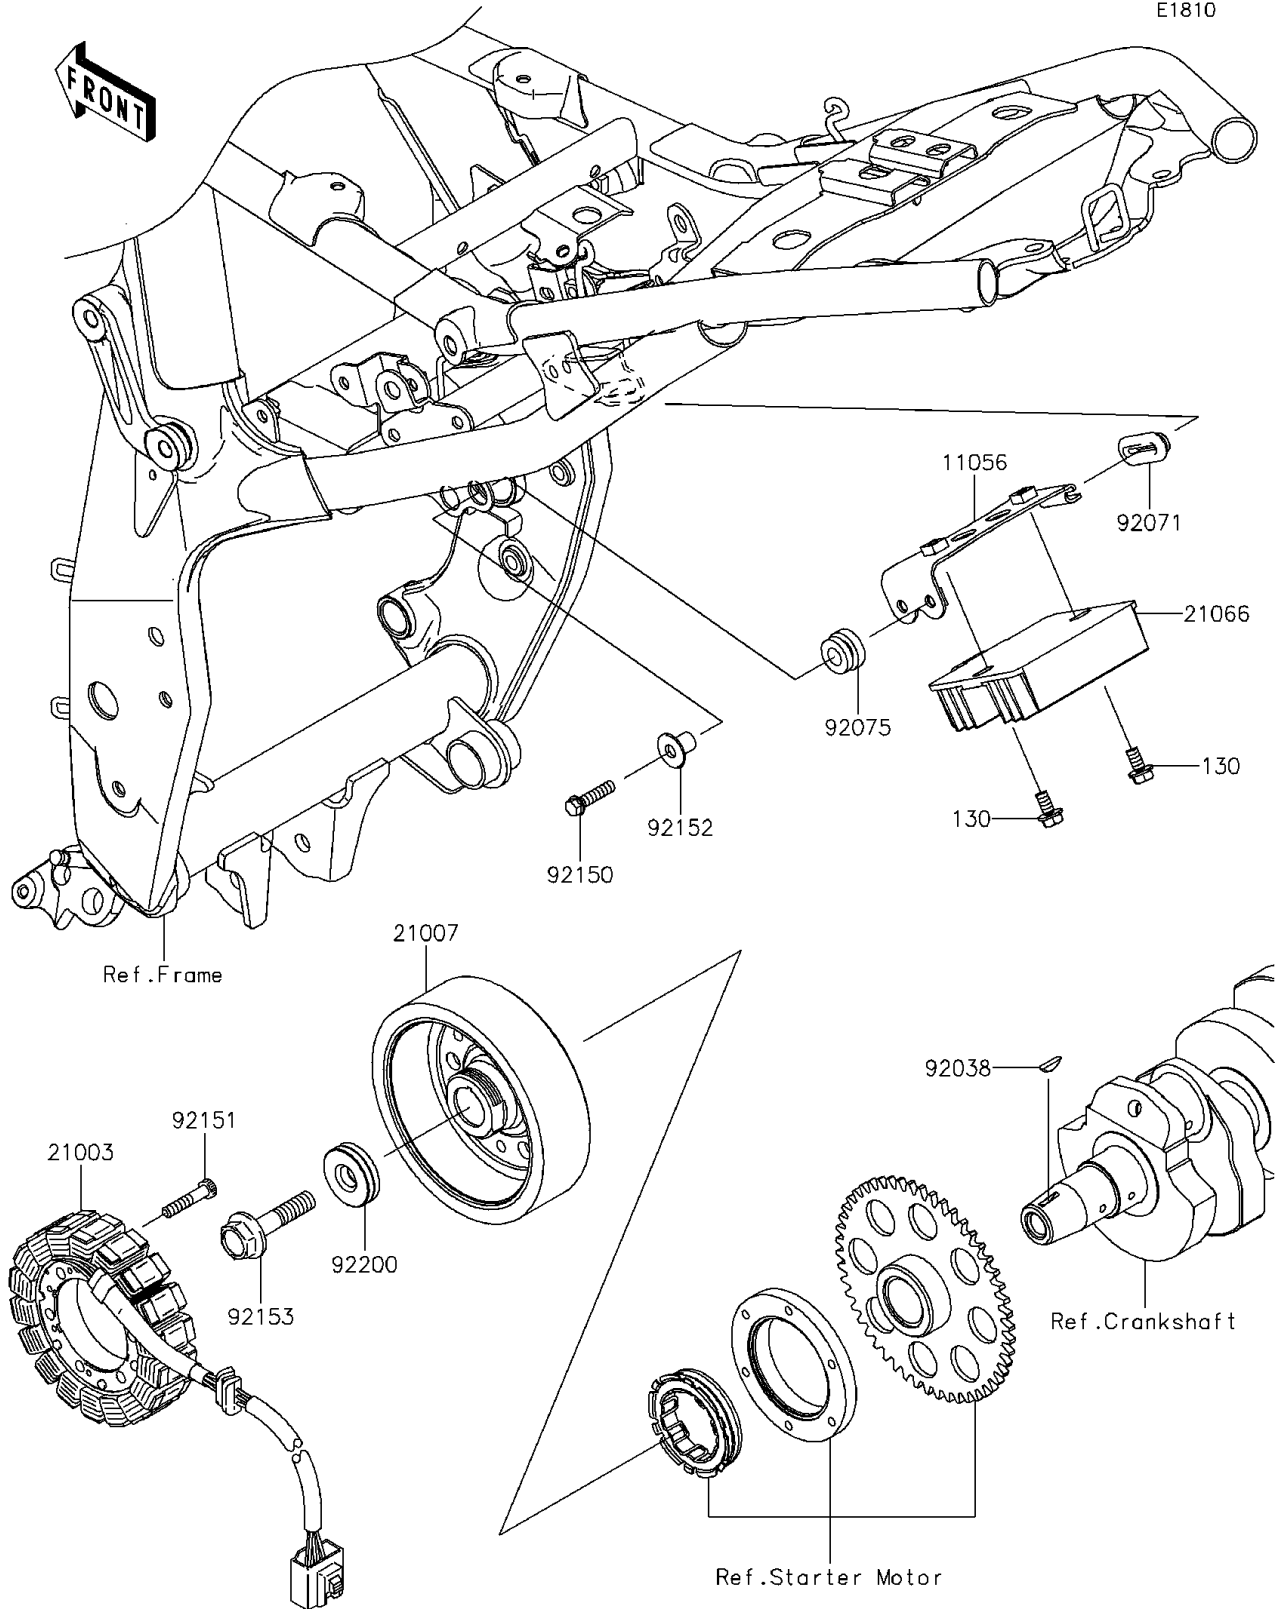

2016 Z800 ABS PARTS DIAGRAM

Generator

E1810

2016 Z800 ABS PARTS LIST

Generator

ITEM NAME	PART NUMBER	QUANTITY
-----------	-------------	----------