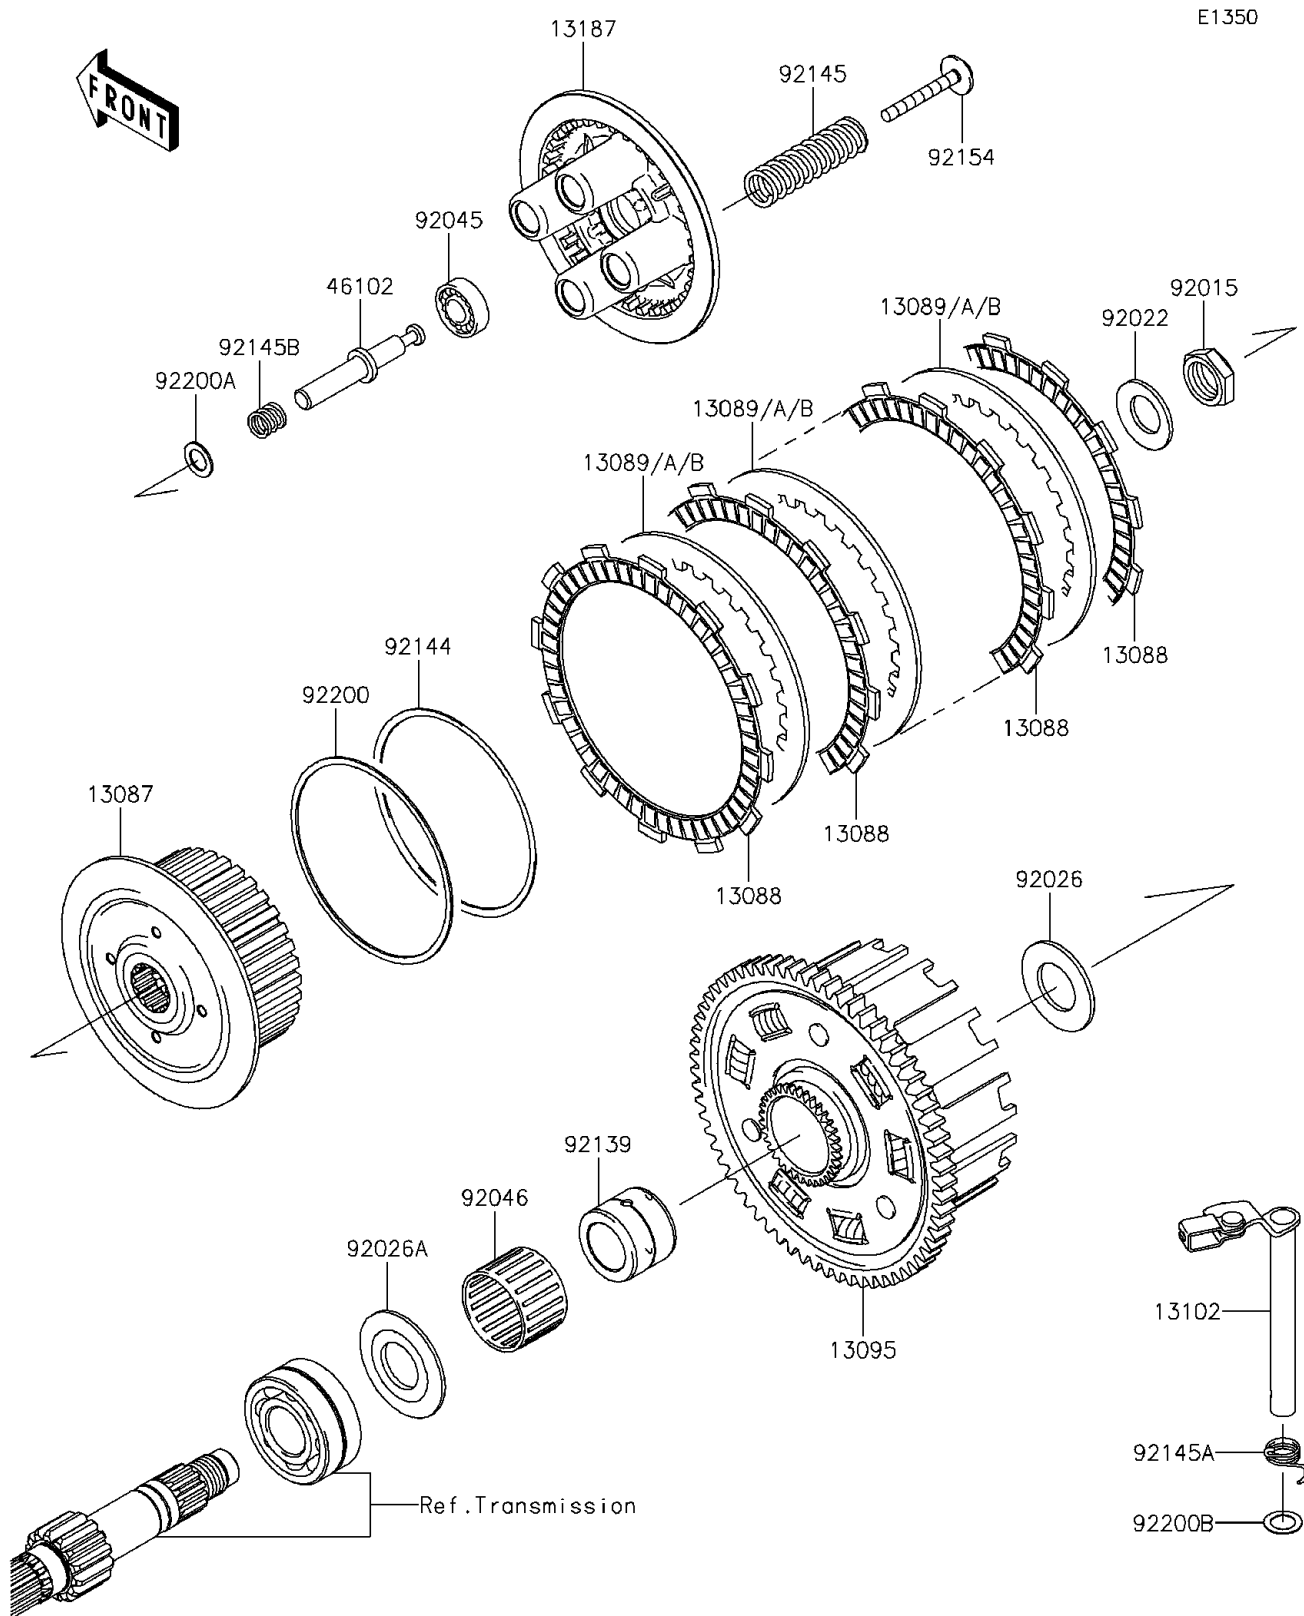

2016 Z800 ABS PARTS DIAGRAM

Clutch

2016 Z800 ABS PARTS LIST

Clutch

ITEM NAME	PART NUMBER	QUANTITY
-----------	-------------	----------