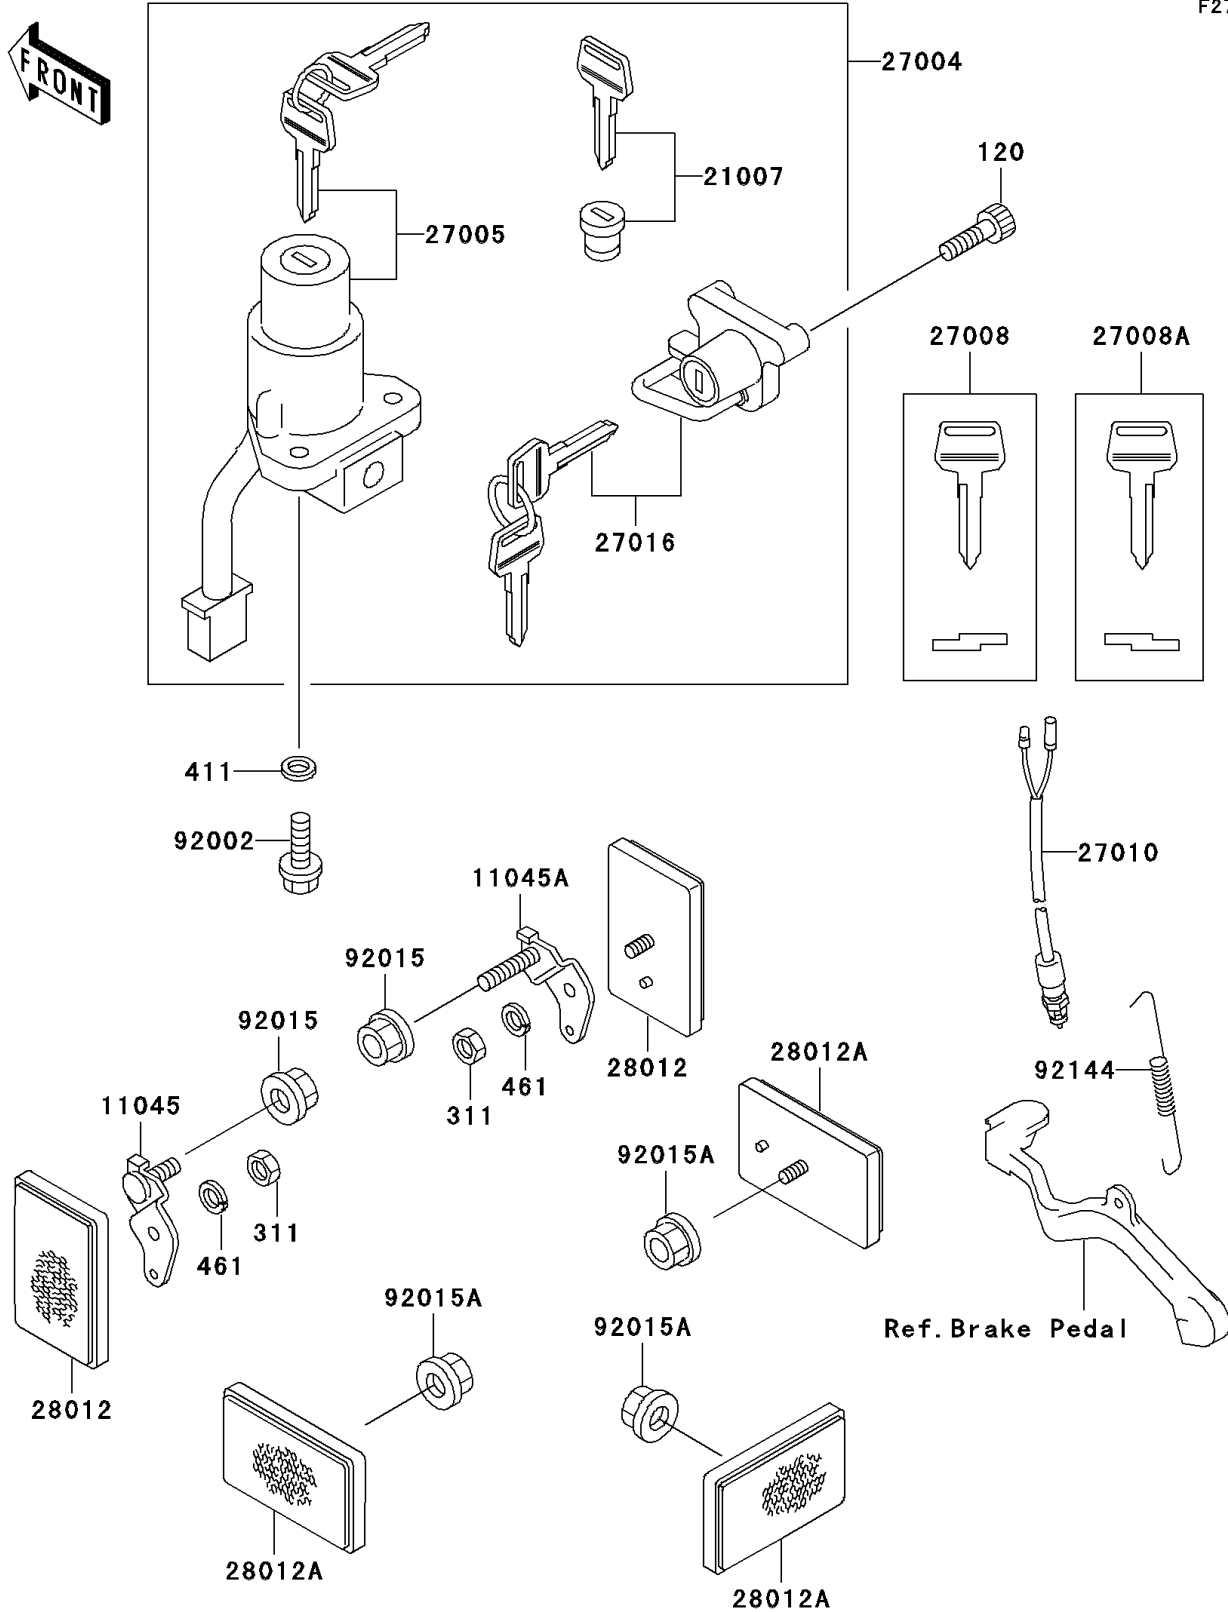

1997 KLR650 PARTS DIAGRAM

Ignition Switch

F2770

1997 KLR650 PARTS LIST

Ignition Switch

ITEM NAME	PART NUMBER	QUANTITY
BOLT-SOCKET (Ref # 120)	120S0612	2
NUT-HEX (Ref # 311)	311B0500	2
WASHER-PLAIN,6MM (Ref # 411)	411E0600	2
WASHER-SPRING,5MM (Ref # 461)	461F0500	2
BRACKET,REFLECTOR,FR,LH (Ref # 11045)	11045-1354	1
BRACKET,REFLECTOR,FR,RH (Ref # 11045A)	11045-1355	1
ROTOR,LOCK,TANK CAP (Ref # 21007)	21007-5022	1
SWITCH-ASSY (Ref # 27004)	27004-5322	1
SWITCH-ASSY-IGNITION (Ref # 27005)	27005-1129	1
KEY-LOCK,BLANK,#A (Ref # 27008)	27008-1034	1
KEY-LOCK,BLANK,#B (Ref # 27008A)	27008-1035	1
SWITCH,REAR BRAKE (Ref # 27010)	27010-1019	1
LOCK-ASSY,HELMET (Ref # 27016)	27016-5075	1
REFLECTOR-REFLEX (Ref # 28012)	28012-1003	2
REFLECTOR-REFLEX,RR (Ref # 28012A)	28012-1078	3
BOLT,TORX,6X16 (Ref # 92002)	92002-1333	2
NUT,FLANGED,6MM,BLACK (Ref # 92015)	92015-1233	2
NUT,FLANGED,5MM (Ref # 92015A)	92015-1259	3
SPRING,REAR BRAKE SWITCH (Ref # 92144)	92144-1093	1