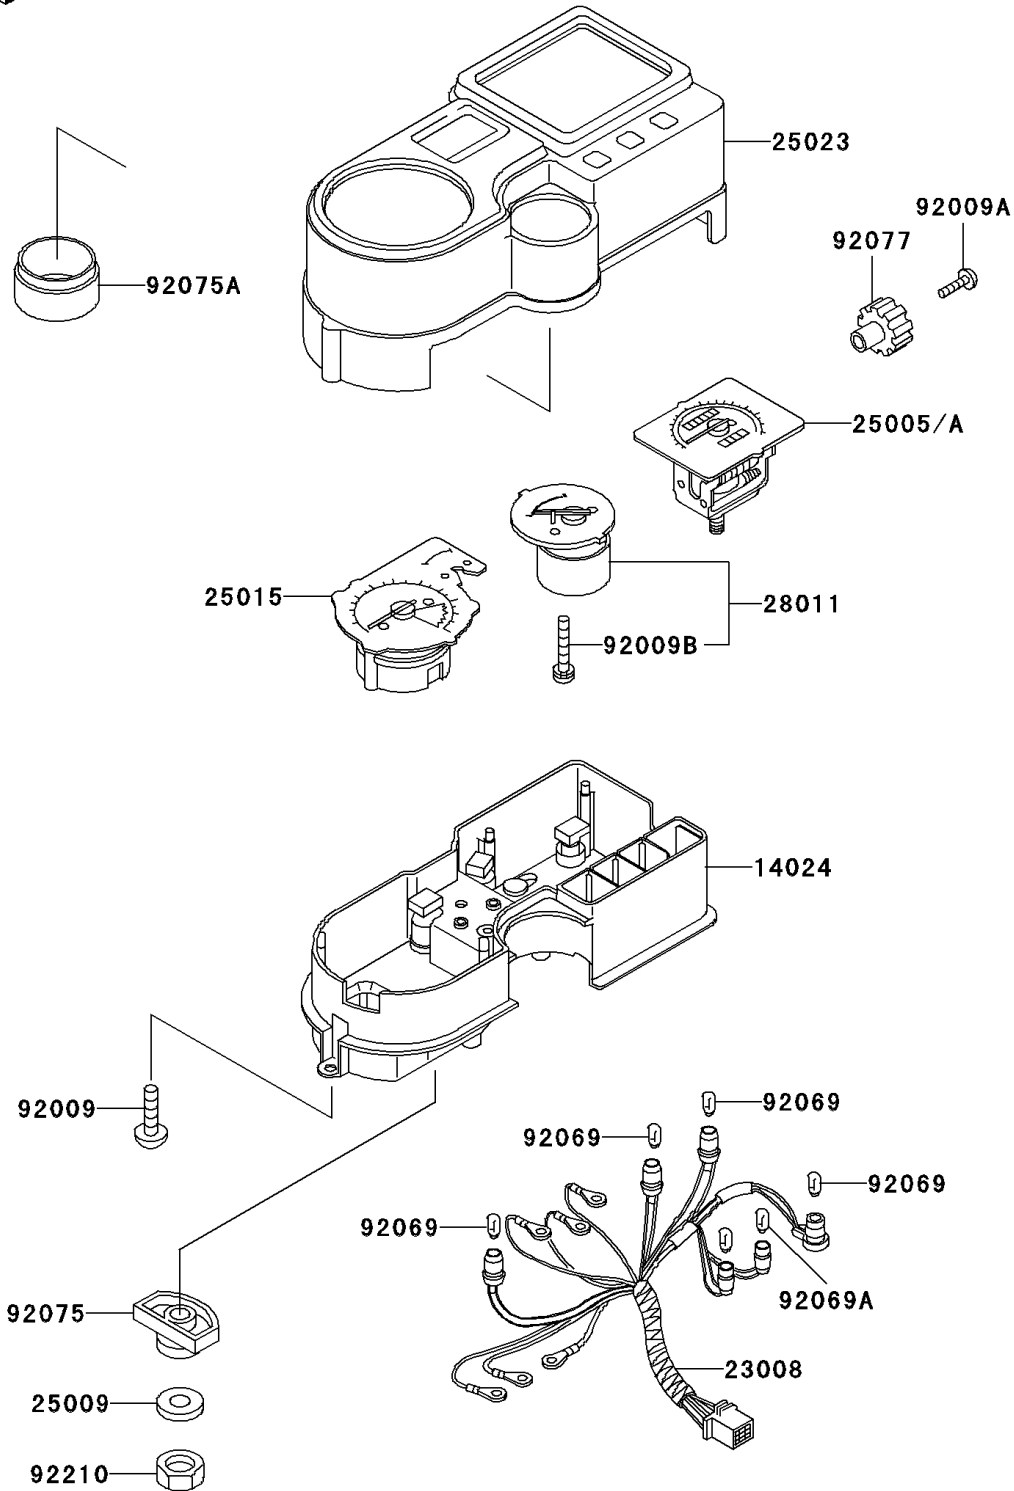

# 2000 KLR650 PARTS DIAGRAM

Meter(s)

F2530

## 2000 KLR650 PARTS LIST

Meter(s)

ITEM NAME	PART NUMBER	QUANTITY
COVER,METER CASE,LWR (Ref # 14024)	14024-1407	1
SOCKET-ASSY,METER (Ref # 23008)	23008-1332	1
WASHER,5.2X16X1.2 (Ref # 25009)	25009-004	2
TACHOMETER,X1000R/MIN (Ref # 25015)	25015-1263	1
COVER-METER CASE,UPP (Ref # 25023)	25023-1152	1
METER,TEMP (Ref # 28011)	28011-1091	1
SCREW,TAPPING,4X16 (Ref # 92009)	92009-1163	3
SCREW,2X6,BLACK (Ref # 92009A)	92009-1172	1
SCREW,3X22 (Ref # 92009B)	92009-1293	3
BULB,12V 3.4W (Ref # 92069)	92069-1007	4
BULB,12V 3W (Ref # 92069A)	92069-1068	2
DAMPER,METER BRACKET (Ref # 92075)	92075-1581	2
DAMPER (Ref # 92075A)	92075-1890	1
KNOB,METER (Ref # 92077)	92077-1054	1
NUT,5MM (Ref # 92210)	92210-1124	2
SPEEDOMETER,MPH (Ref # 25005)	25005-1341	1
SPEEDOMETER,KPH (Ref # 25005A)	25005-1345	1