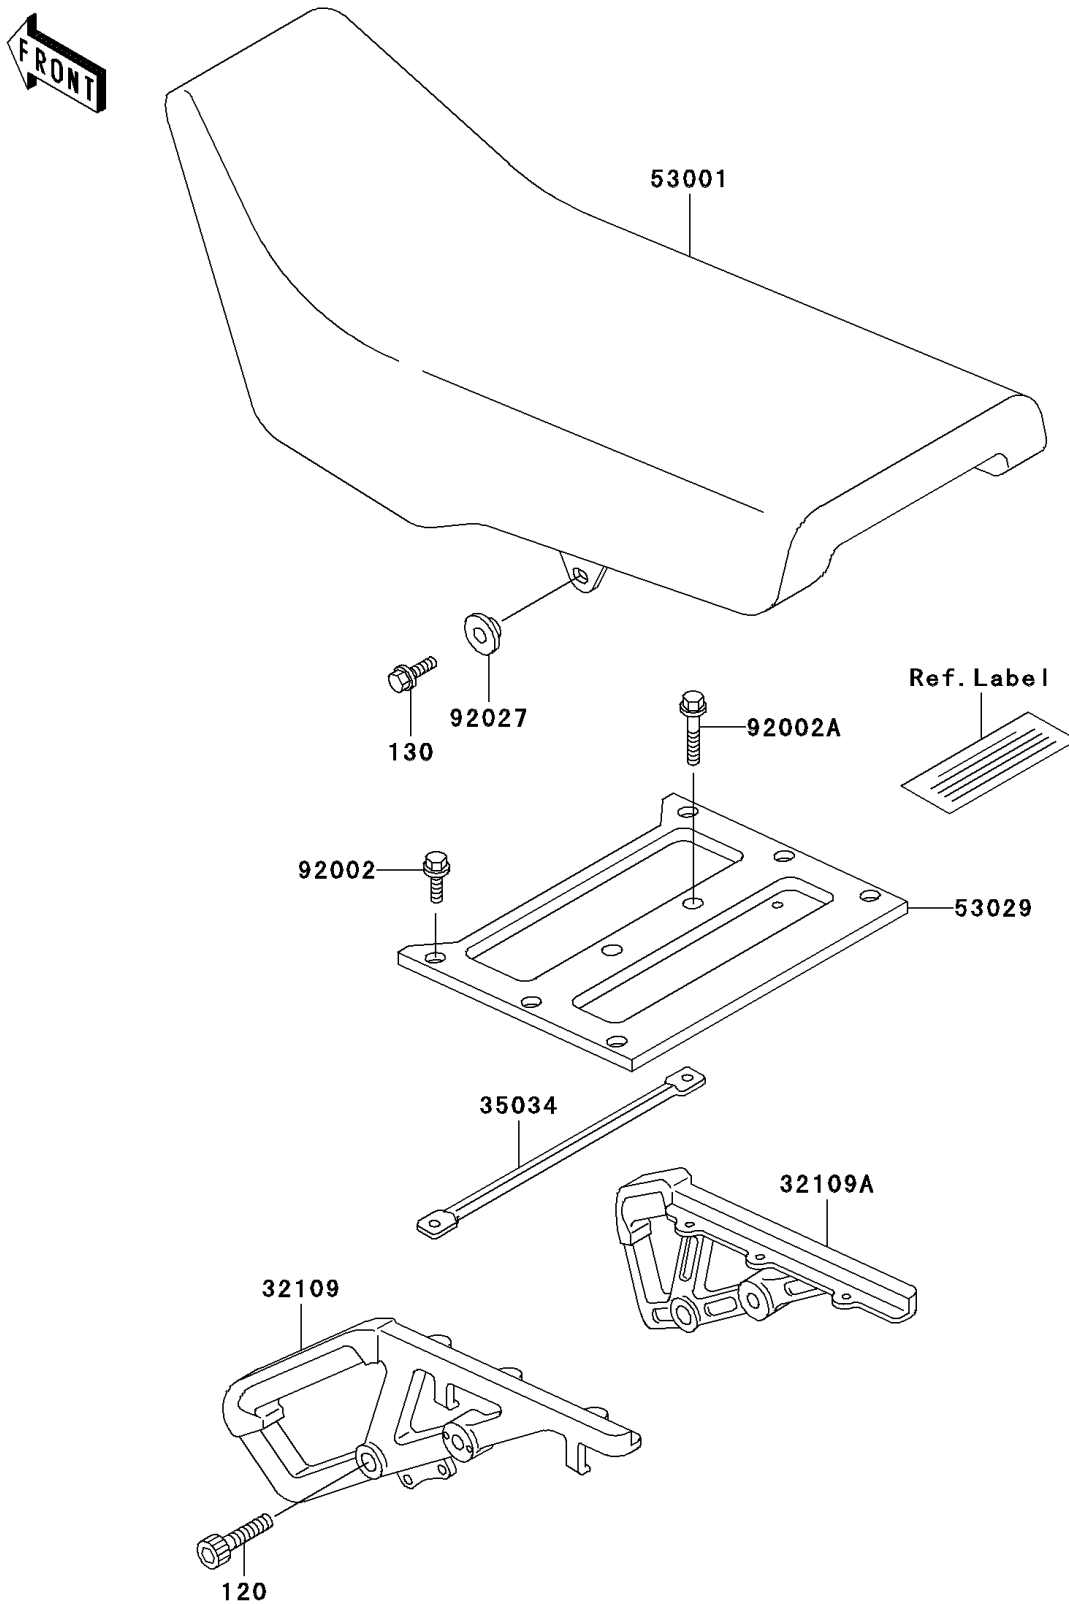

## 1996 KLR650 PARTS DIAGRAM

Seat

F2510

## 1996 KLR650 PARTS LIST

Seat

ITEM NAME	PART NUMBER	QUANTITY
BOLT-SOCKET,8X35 (Ref # 120)	120P0835	1
BOLT-FLANGED,6X14 (Ref # 130)	130H0614	1
GRIP-FRAME,LH,SILVER NO.25 (Ref # 32109)	32109-1152-CE	1
GRIP-FRAME,RH,SILVER NO.25 (Ref # 32109A)	32109-1153-CE	1
REINFORCE (Ref # 35034)	35034-1207	1
SEAT-ASSY,DUAL,S.GRAY (Ref # 53001)	53001-1492-LJ	1
CARRIER (Ref # 53029)	53029-1081	1
BOLT,6X16 (Ref # 92002)	92002-1933	1
BOLT,FLANGED,6X32 (Ref # 92002A)	92002-1989	1
COLLAR (Ref # 92027)	92027-1794	1