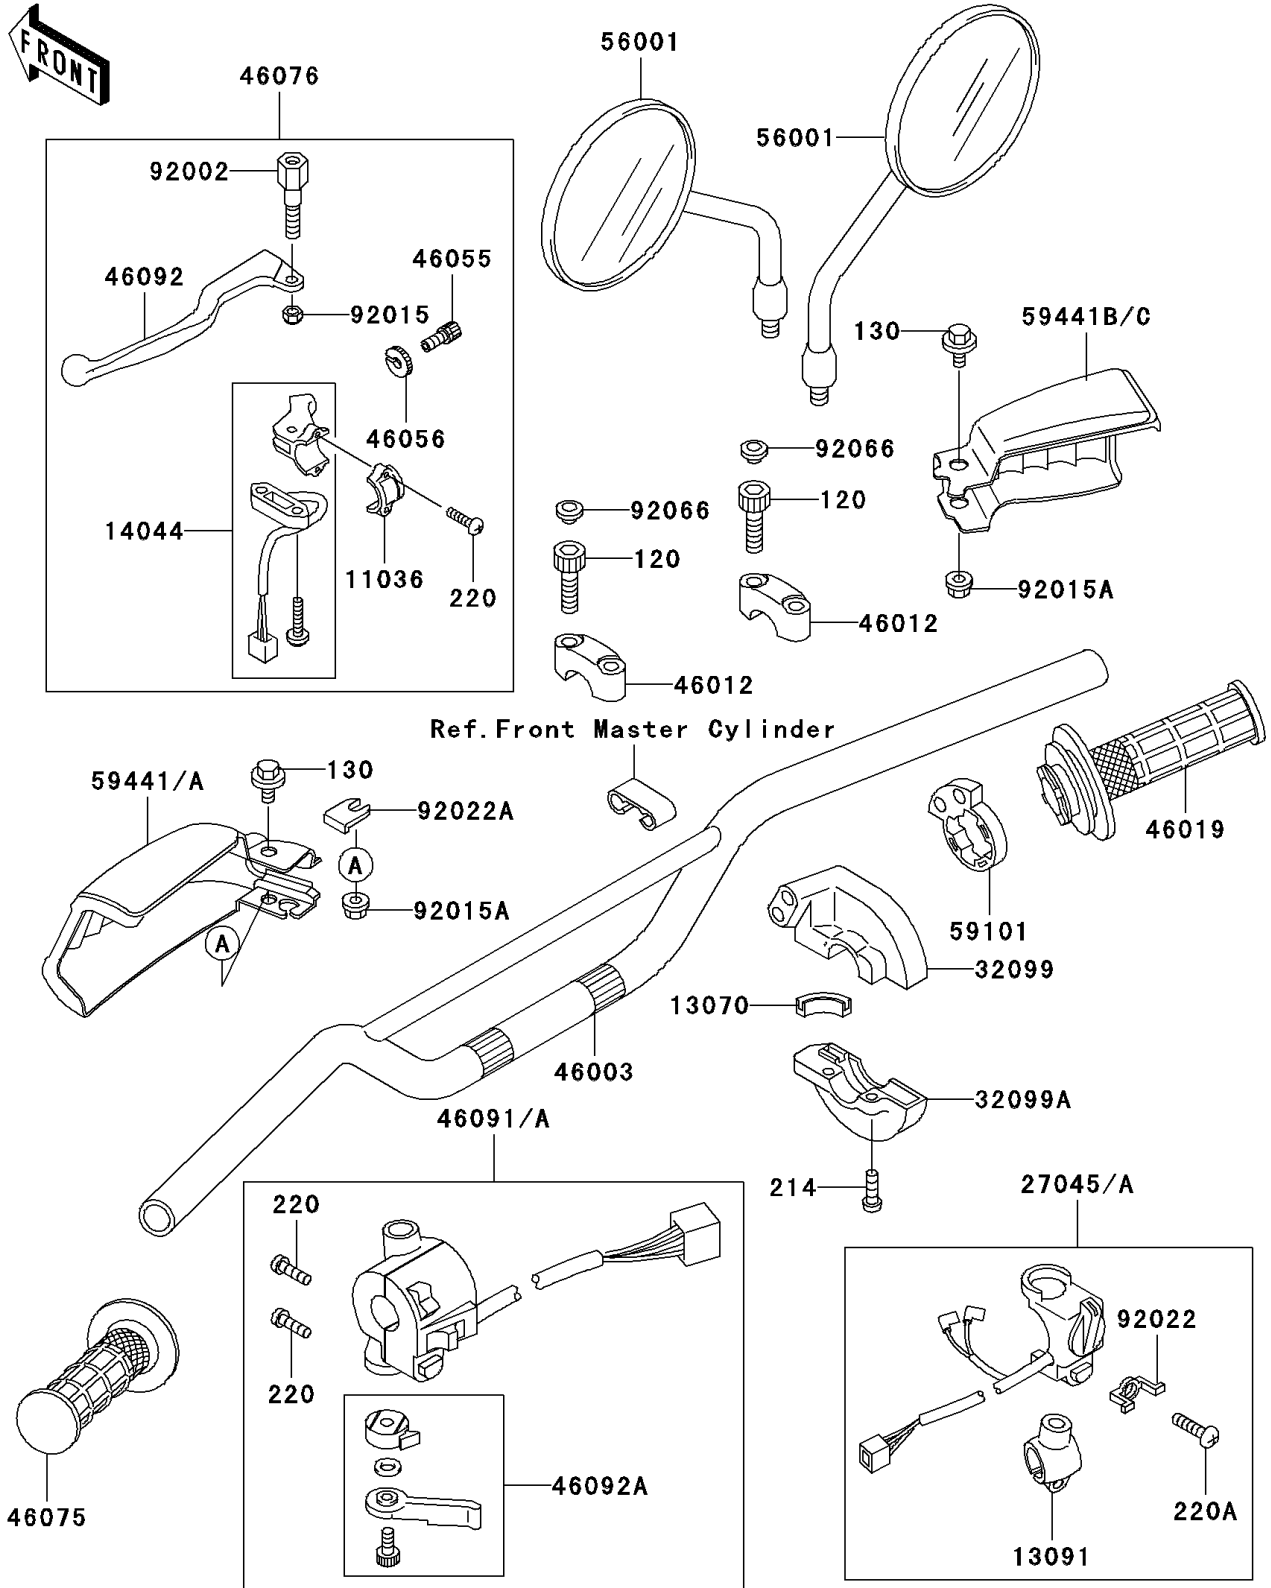

2000 KLR650 PARTS DIAGRAM

Handlebar

F2310

2000 KLR650 PARTS LIST

Handlebar

ITEM NAME	PART NUMBER	QUANTITY
BOLT-SOCKET,8X30,BLACK (Ref # 120)	120S0830	4
BOLT-FLANGED (Ref # 130)	130J0612	2
SCREW-PAN+- (Ref # 214)	214C0518	2
SCREW-PAN-CROS (Ref # 220)	220C0514	4
SCREW-PAN-CROS,6X20,BLACK (Ref # 220A)	220C0620	1
BRACKET-A,LEVER HOLDER (Ref # 11036)	11036-1297	1
GUIDE,THROTTLE PEACE (Ref # 13070)	13070-1131	1
HOLDER,ENGINE STOP SWITCH (Ref # 13091)	13091-1255	1
HOLDER-CABLE,CLUTCH (Ref # 14044)	14044-1062	1
SWITCH-ASSY,ENGINE STOP (Ref # 27045A)	27045-1071	1
CASE,THROTTLE,UPP (Ref # 32099)	32099-1072	1
CASE,THROTTLE,LWR (Ref # 32099A)	32099-1073	1
HANDLE (Ref # 46003)	46003-1153	1
HOLDER-HANDLE (Ref # 46012)	46012-1102	2
GRIP-ASSY,THROTTLE (Ref # 46019)	46019-1054	1
SCREW,CABLE ADJUST,8MM (Ref # 46055)	46055-009	1
NUT,CABLE ADJUST (Ref # 46056)	46056-006	1
GRIP,LH (Ref # 46075)	46075-1051	1
LEVER-ASSY-GRIP,CLUTCH (Ref # 46076)	46076-1142	1
HOUSING-ASSY-CONTROL,LH (Ref # 46091A)	46091-1791	1
LEVER-GRIP,CLUTCH (Ref # 46092)	46092-1111	1
LEVER-GRIP,CHOKE (Ref # 46092A)	46092-1123	1
MIRROR-ASSY (Ref # 56001)	56001-1204	2
REEL,THROTTLE (Ref # 59101)	59101-1106	1
COVER-HANDLE,LH,O.GREEN (Ref # 59441A)	59441-1073-68	1
COVER-HANDLE,RH,O.GREEN (Ref # 59441C)	59441-1074-68	1
BOLT,LEVER SET (Ref # 92002)	92002-1880	1
NUT,LOCK,6MM,BLACK (Ref # 92015)	92015-1191	1
NUT,LOCK,FLANGED,6MM (Ref # 92015A)	92015-1603	2

2000 KLR650 PARTS LIST

Handlebar

ITEM NAME	PART NUMBER	QUANTITY
WASHER,ENGINE STOP SWITCH (Ref # 92022)	92022-1474	1
WASHER (Ref # 92022A)	92022-1896	1
PLUG (Ref # 92066)	92066-1216	4