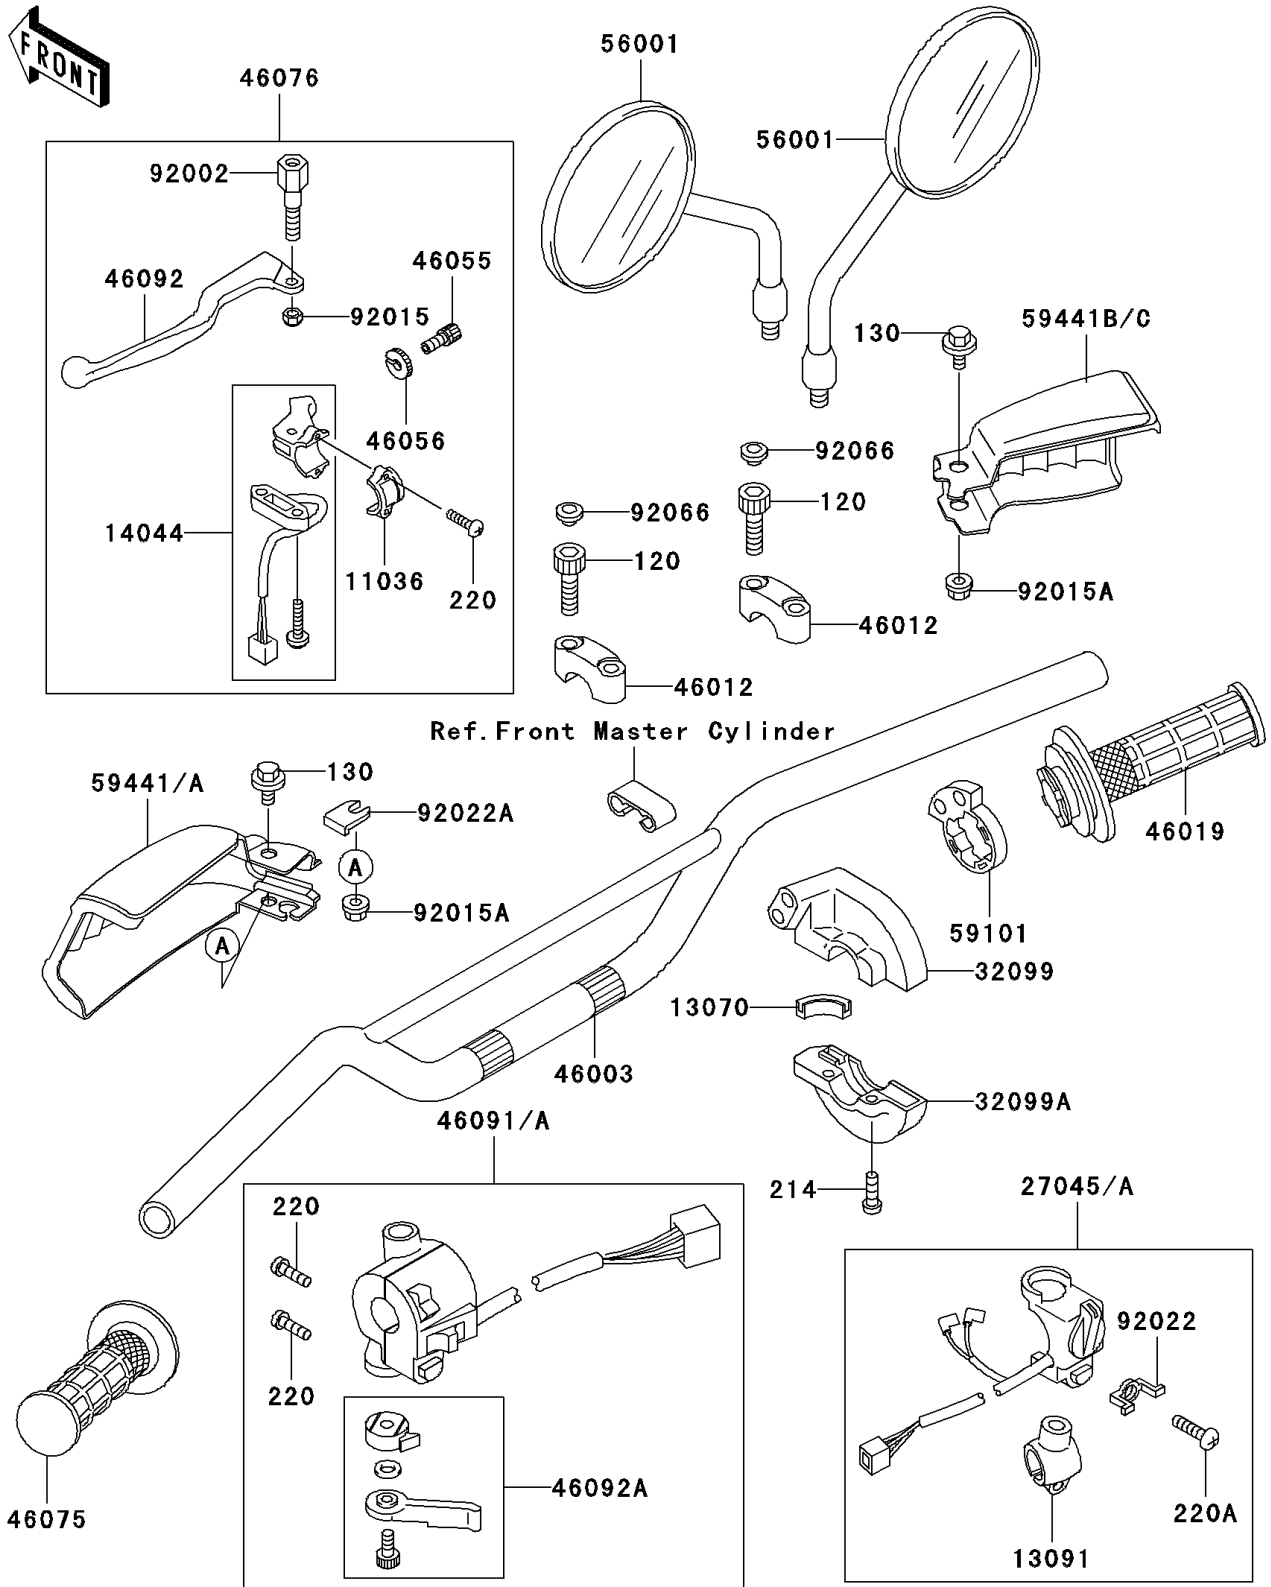

## 1996 KLR650 PARTS DIAGRAM

Handlebar

F2310

## 1996 KLR650 PARTS LIST

Handlebar

ITEM NAME	PART NUMBER	QUANTITY
BOLT-SOCKET,8X30,BLACK (Ref # 120)	120S0830	1
BOLT-FLANGED (Ref # 130)	130J0612	1
SCREW-PAN+- (Ref # 214)	214C0518	1
SCREW-PAN-CROS (Ref # 220)	220C0514	1
SCREW-PAN-CROS,6X20,BLACK (Ref # 220A)	220C0620	1
BRACKET-A,LEVER HOLDER (Ref # 11036)	11036-1297	1
GUIDE,THROTTLE PEACE (Ref # 13070)	13070-1131	1
HOLDER,ENGINE STOP SWITCH (Ref # 13091)	13091-1255	1
HOLDER-CABLE,CLUTCH (Ref # 14044)	14044-1062	1
SWITCH-ASSY,ENGINE STOP (Ref # 27045)	27045-1052	1
CASE,THROTTLE,UPP (Ref # 32099)	32099-1072	1
CASE,THROTTLE,LWR (Ref # 32099A)	32099-1073	1
HANDLE (Ref # 46003)	46003-1153	1
HOLDER-HANDLE (Ref # 46012)	46012-1102	1
GRIP-ASSY,THROTTLE (Ref # 46019)	46019-1054	1
SCREW,CABLE ADJUST,8MM (Ref # 46055)	46055-009	1
NUT,CABLE ADJUST (Ref # 46056)	46056-006	1
GRIP,LH (Ref # 46075)	46075-1051	1
LEVER-ASSY-GRIP,CLUTCH (Ref # 46076)	46076-1142	1
HOUSING-ASSY-CONTROL,LH (Ref # 46091)	46091-1309	1
LEVER-GRIP,CLUTCH (Ref # 46092)	46092-1111	1
LEVER-GRIP,CHOKE (Ref # 46092A)	46092-1123	1
MIRROR-ASSY (Ref # 56001)	56001-1204	1
REEL,THROTTLE (Ref # 59101)	59101-1106	1
COVER-HANDLE,LH,F.B.GREEN (Ref # 59441)	59441-1073-59	1
COVER-HANDLE,RH,F.B.GREEN (Ref # 59441B)	59441-1074-59	1
BOLT,LEVER SET (Ref # 92002)	92002-1880	1
NUT,LOCK,6MM,BLACK (Ref # 92015)	92015-1191	1
NUT,LOCK,FLANGED,6MM (Ref # 92015A)	92015-1603	1

## 1996 KLR650 PARTS LIST

Handlebar

ITEM NAME	PART NUMBER	QUANTITY
WASHER,ENGINE STOP SWITCH (Ref # 92022)	92022-1474	1
WASHER (Ref # 92022A)	92022-1896	1
PLUG (Ref # 92066)	92066-1216	1