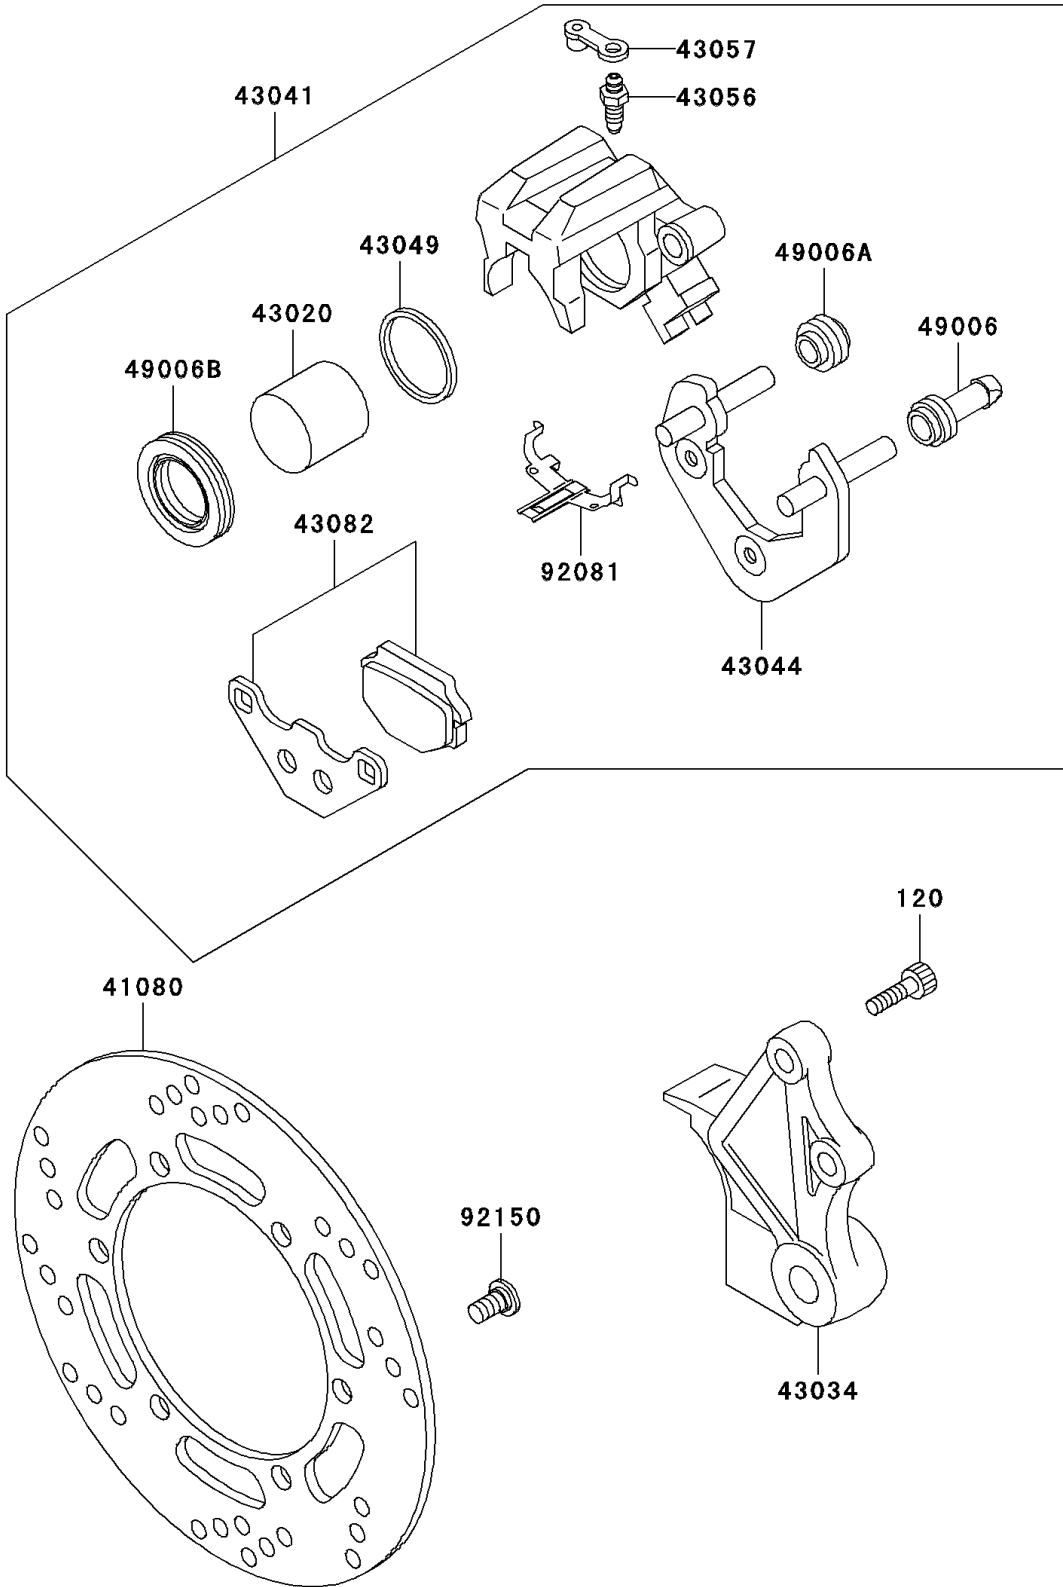

1997 KLR650 PARTS DIAGRAM

Rear Brake

F2294

1997 KLR650 PARTS LIST

Rear Brake

ITEM NAME	PART NUMBER	QUANTITY
BOLT-SOCKET (Ref # 120)	120P0816	2
DISC,RR (Ref # 41080)	41080-1179	1
PISTON-COMP-BRAKE (Ref # 43020)	43020-1082	1
HOLDER-BRAKE,REAR CALIPER (Ref # 43034)	43034-1135	1
CALIPER-ASSY,RR (Ref # 43041)	43041-1378	1
HOLDER-COMP-CALIPER,RR (Ref # 43044)	43044-1075	1
PACKING,PISTON SEAL (Ref # 43049)	43049-1026	1
BREATHER-BRAKE (Ref # 43056)	43056-1054	1
CAP-BREATHER (Ref # 43057)	43057-003	1
PAD-ASSY-BRAKE (Ref # 43082)	43082-1096	1
BOOT,CALIPER (Ref # 49006)	49006-1054	1
BOOT,CALIPER (Ref # 49006A)	49006-1055	1
BOOT,PISTON (Ref # 49006B)	49006-1091	1
SPRING,PAD (Ref # 92081)	92081-1341	1
BOLT,DISC PLATE,8X15 (Ref # 92150)	92150-1852	6