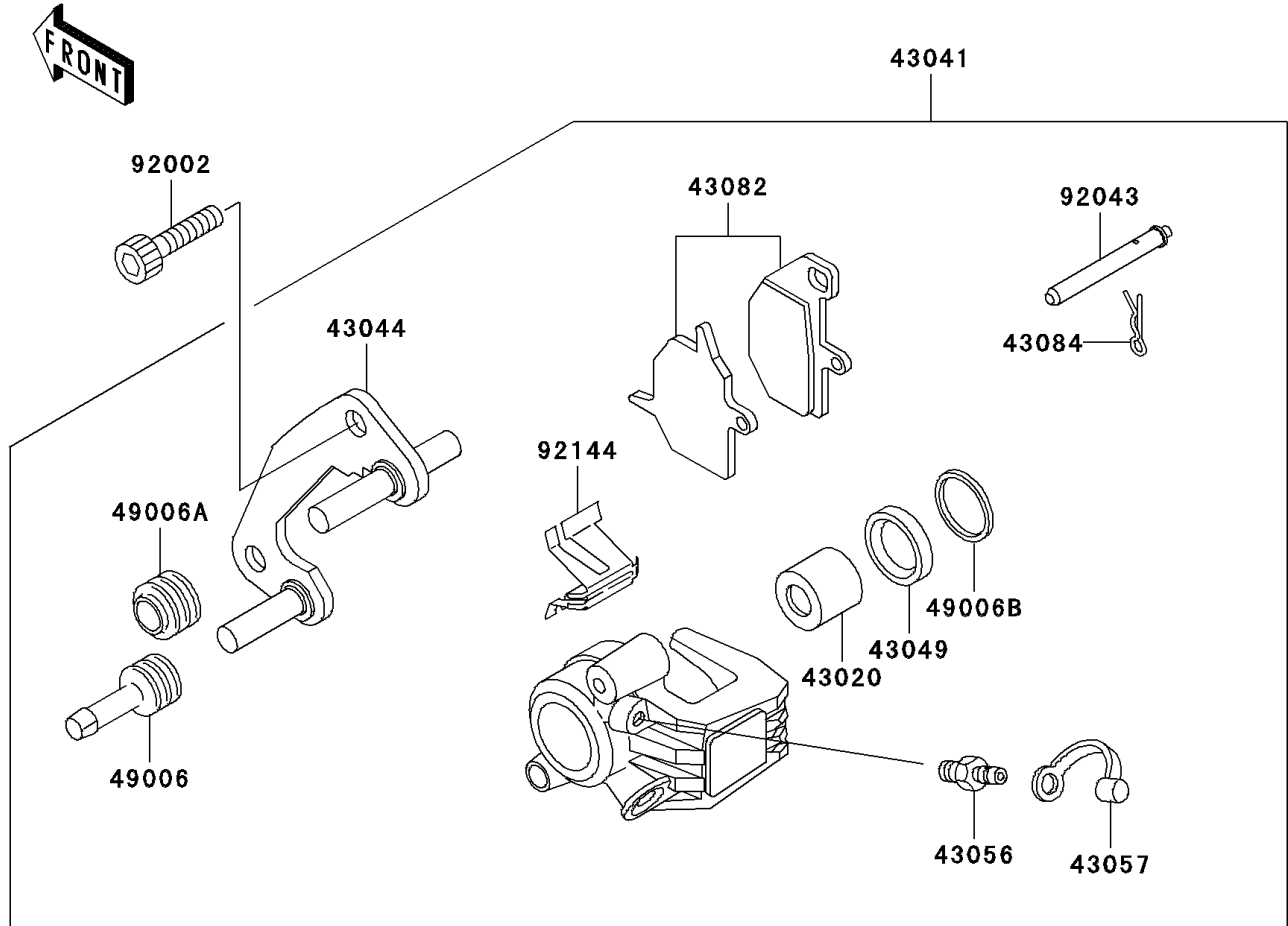

1997 KLR650 PARTS DIAGRAM

Front Brake

F2292

1997 KLR650 PARTS LIST

Front Brake

ITEM NAME	PART NUMBER	QUANTITY
DISC,FR (Ref # 41080)	41080-1178	1
PISTON-COMP-BRAKE (Ref # 43020)	43020-1097	1
CALIPER-ASSY,FR,LH (Ref # 43041)	43041-1377	1
HOLDER-COMP-CALIPER,FR,LH (Ref # 43044)	43044-1074	1
PACKING,PISTON SEAL (Ref # 43049)	43049-001	1
BREATHER-BRAKE (Ref # 43056)	43056-1054	1
CAP-BREATHER (Ref # 43057)	43057-003	1
PAD-ASSY-BRAKE (Ref # 43082)	43082-1078	1
CLAMP,PAD (Ref # 43084)	43084-003	1
BOOT,CALIPER (Ref # 49006)	49006-1054	1
BOOT,CALIPER (Ref # 49006A)	49006-1055	1
BOOT,PISTON SEAL (Ref # 49006B)	49006-1212	1
BOLT,SOCKET,8X25 (Ref # 92002)	92002-1442	2
PIN,PAD (Ref # 92043)	92043-1356	1
SPRING,PAD (Ref # 92144)	92144-1117	1
BOLT,DISC PLATE,8X15 (Ref # 92150)	92150-1852	9