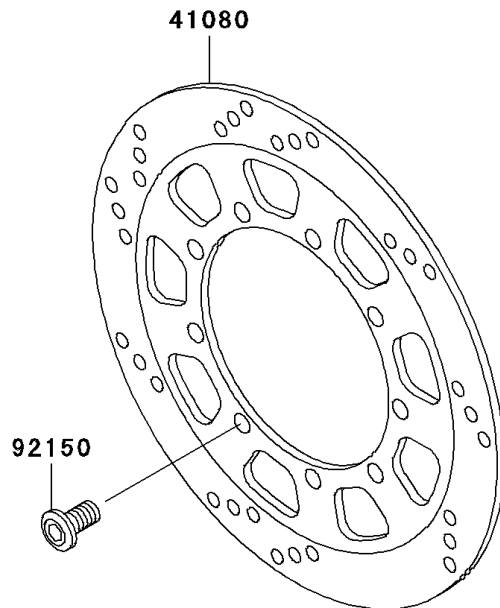

1997 KLR650 PARTS DIAGRAM

Front Brake

F2292

1997 KLR650 PARTS LIST

Front Brake

ITEM NAME	PART NUMBER	QUANTITY
DISC,FR (Ref # 41080)	41080-1178	1
PISTON-COMP-BRAKE (Ref # 43020)	43020-1097	1
CALIPER-ASSY,FR,LH (Ref # 43041)	43041-1377	1
HOLDER-COMP-CALIPER,FR,LH (Ref # 43044)	43044-1074	1
PACKING,PISTON SEAL (Ref # 43049)	43049-001	1
BREATHER-BRAKE (Ref # 43056)	43056-1054	1
CAP-BREATHER (Ref # 43057)	43057-003	1
PAD-ASSY-BRAKE (Ref # 43082)	43082-1078	1
CLAMP,PAD (Ref # 43084)	43084-003	1
BOOT,CALIPER (Ref # 49006)	49006-1054	1
BOOT,CALIPER (Ref # 49006A)	49006-1055	1
BOOT,PISTON SEAL (Ref # 49006B)	49006-1212	1
BOLT,SOCKET,8X25 (Ref # 92002)	92002-1442	2
PIN,PAD (Ref # 92043)	92043-1356	1
SPRING,PAD (Ref # 92144)	92144-1117	1
BOLT,DISC PLATE,8X15 (Ref # 92150)	92150-1852	9