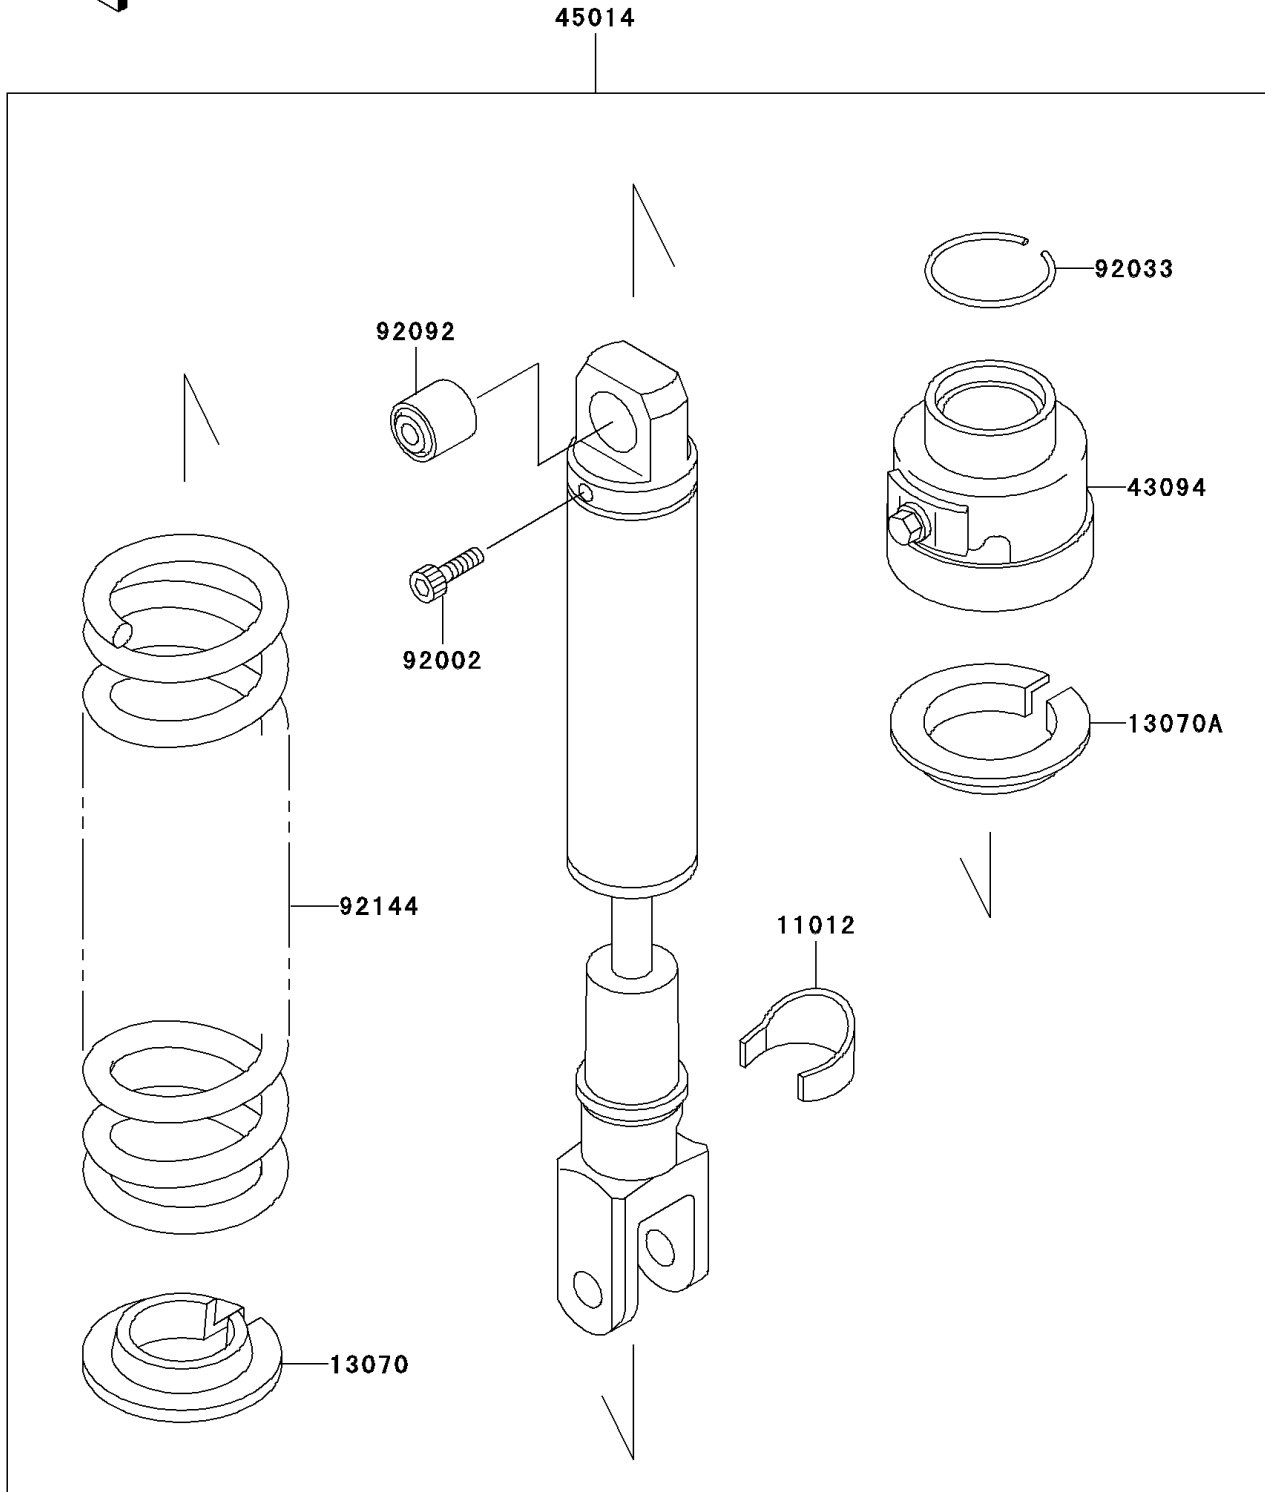

2000 KLR650 PARTS DIAGRAM

Shock Absorber(s)

F2280

2000 KLR650 PARTS LIST

Shock Absorber(s)

ITEM NAME	PART NUMBER	QUANTITY
CAP,SHOCKABSORBER (Ref # 11012)	11012-1398	1
GUIDE,SPRING (Ref # 13070)	13070-1075	1
GUIDE,SPRING (Ref # 13070A)	13070-1177	1
ADJUSTER,SHOCKABSORBER (Ref # 43094)	43094-1052	1
SHOCKABSORBER (Ref # 45014)	45014-1362	1
BOLT,SOCKET,5X8 (Ref # 92002)	92002-1963	1
RING-SNAP (Ref # 92033)	92033-1233	1
BUSHING-RUBBER (Ref # 92092)	92092-1063	1
SPRING,SHOCKABSORBER (Ref # 92144)	92144-1158	1