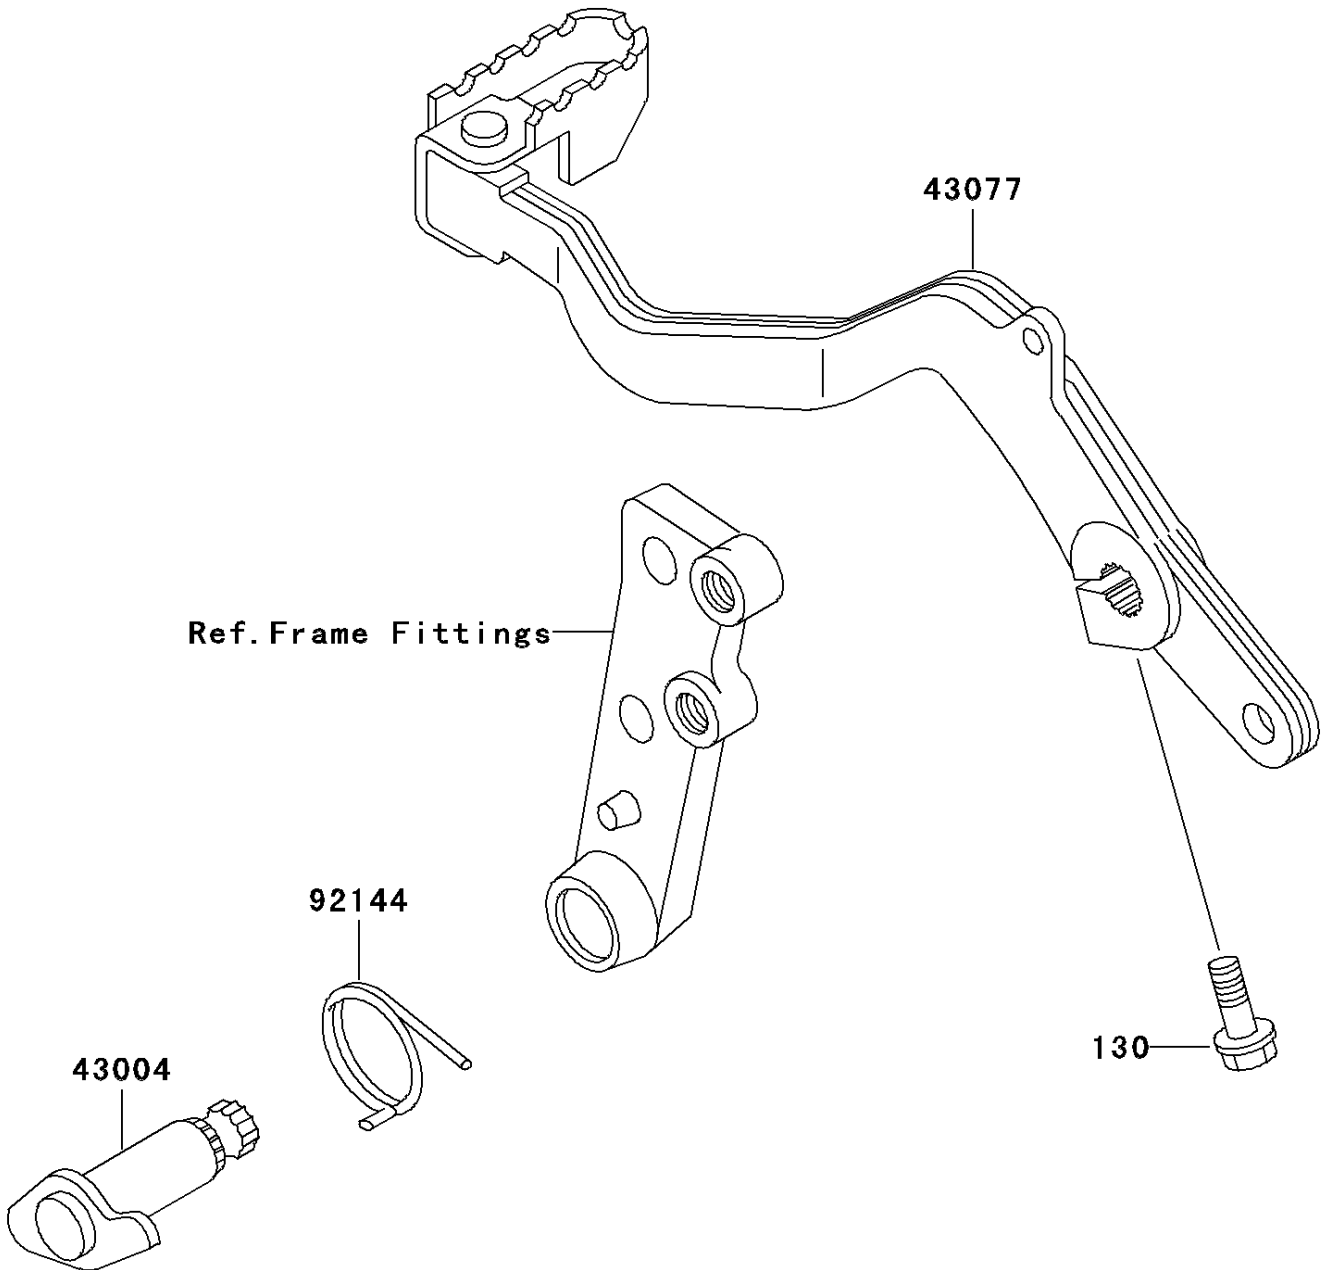

2000 KLR650 PARTS DIAGRAM

Brake Pedal

F2260

2000 KLR650 PARTS LIST

Brake Pedal

ITEM NAME	PART NUMBER	QUANTITY
BOLT-FLANGED,6X22 (Ref # 130)	130G0622	1
SHAFT-BRAKE (Ref # 43004)	43004-1120	1
LEVER-ASSY-BRAKE,PEDAL (Ref # 43077)	43077-1065	1
SPRING,BRAKE PEDAL RETURN (Ref # 92144)	92144-1082	1