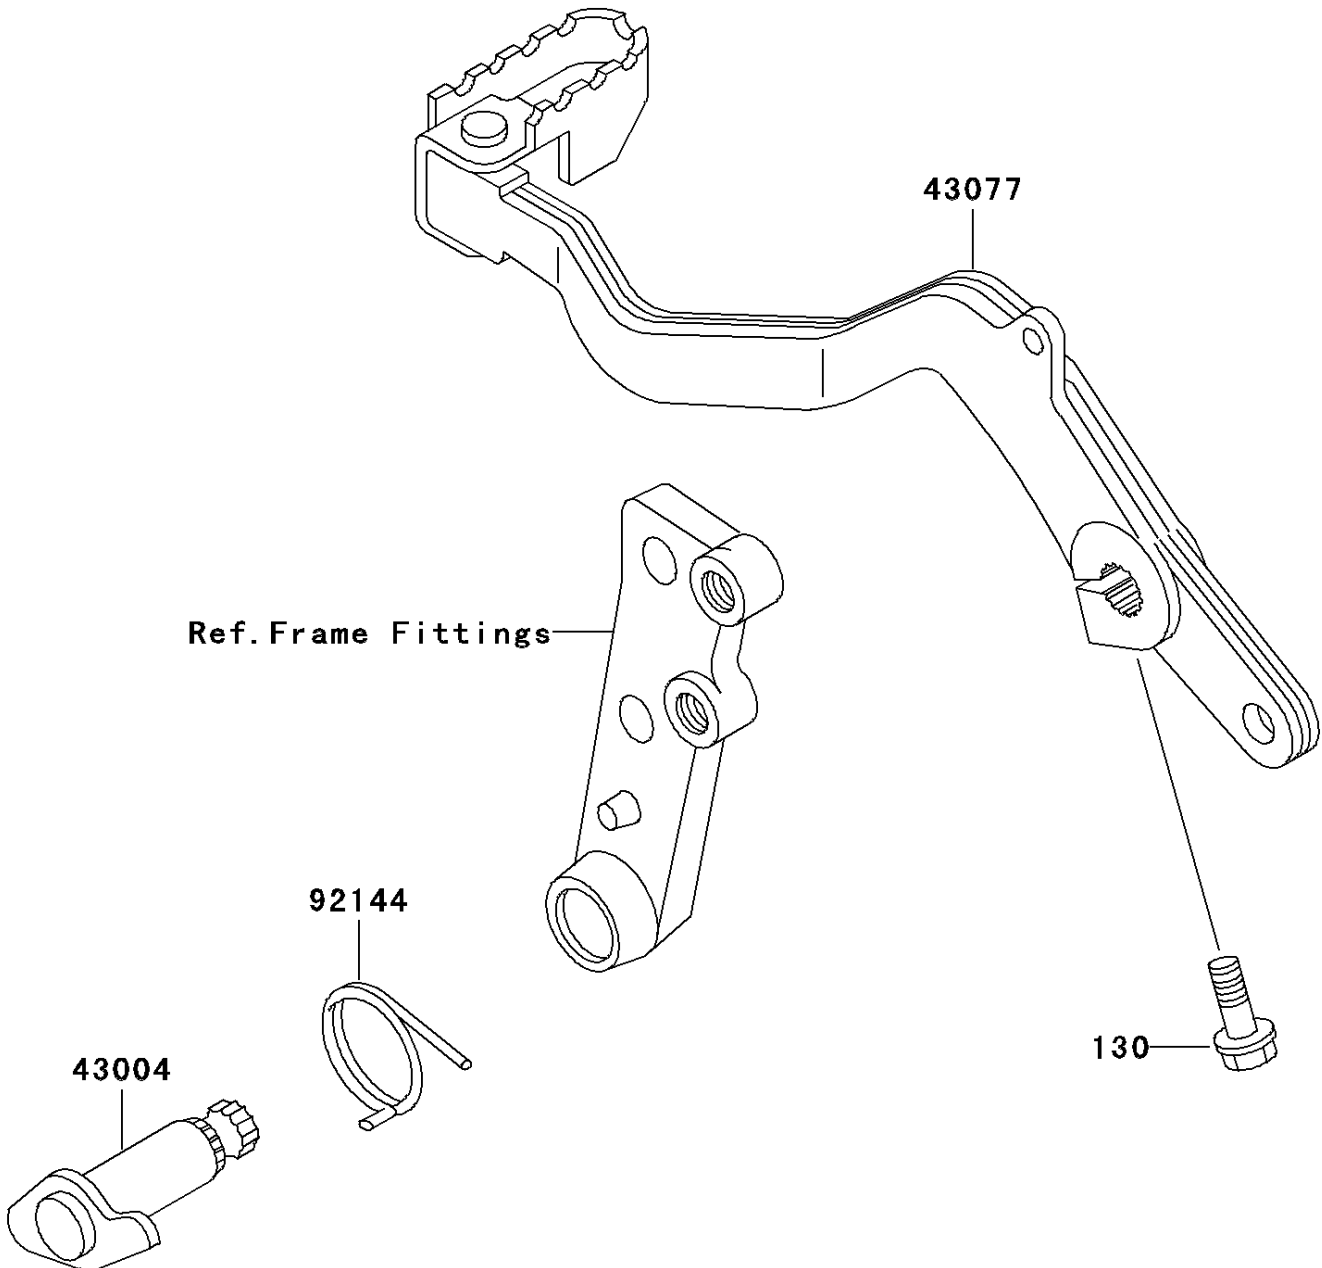

1997 KLR650 PARTS DIAGRAM

Brake Pedal

F2260

1997 KLR650 PARTS LIST

Brake Pedal

ITEM NAME	PART NUMBER	QUANTITY
BOLT-FLANGED,6X22 (Ref # 130)	130G0622	1
SHAFT-BRAKE (Ref # 43004)	43004-1120	1
LEVER-ASSY-BRAKE,PEDAL (Ref # 43077)	43077-1065	1
SPRING,BRAKE PEDAL RETURN (Ref # 92144)	92144-1082	1