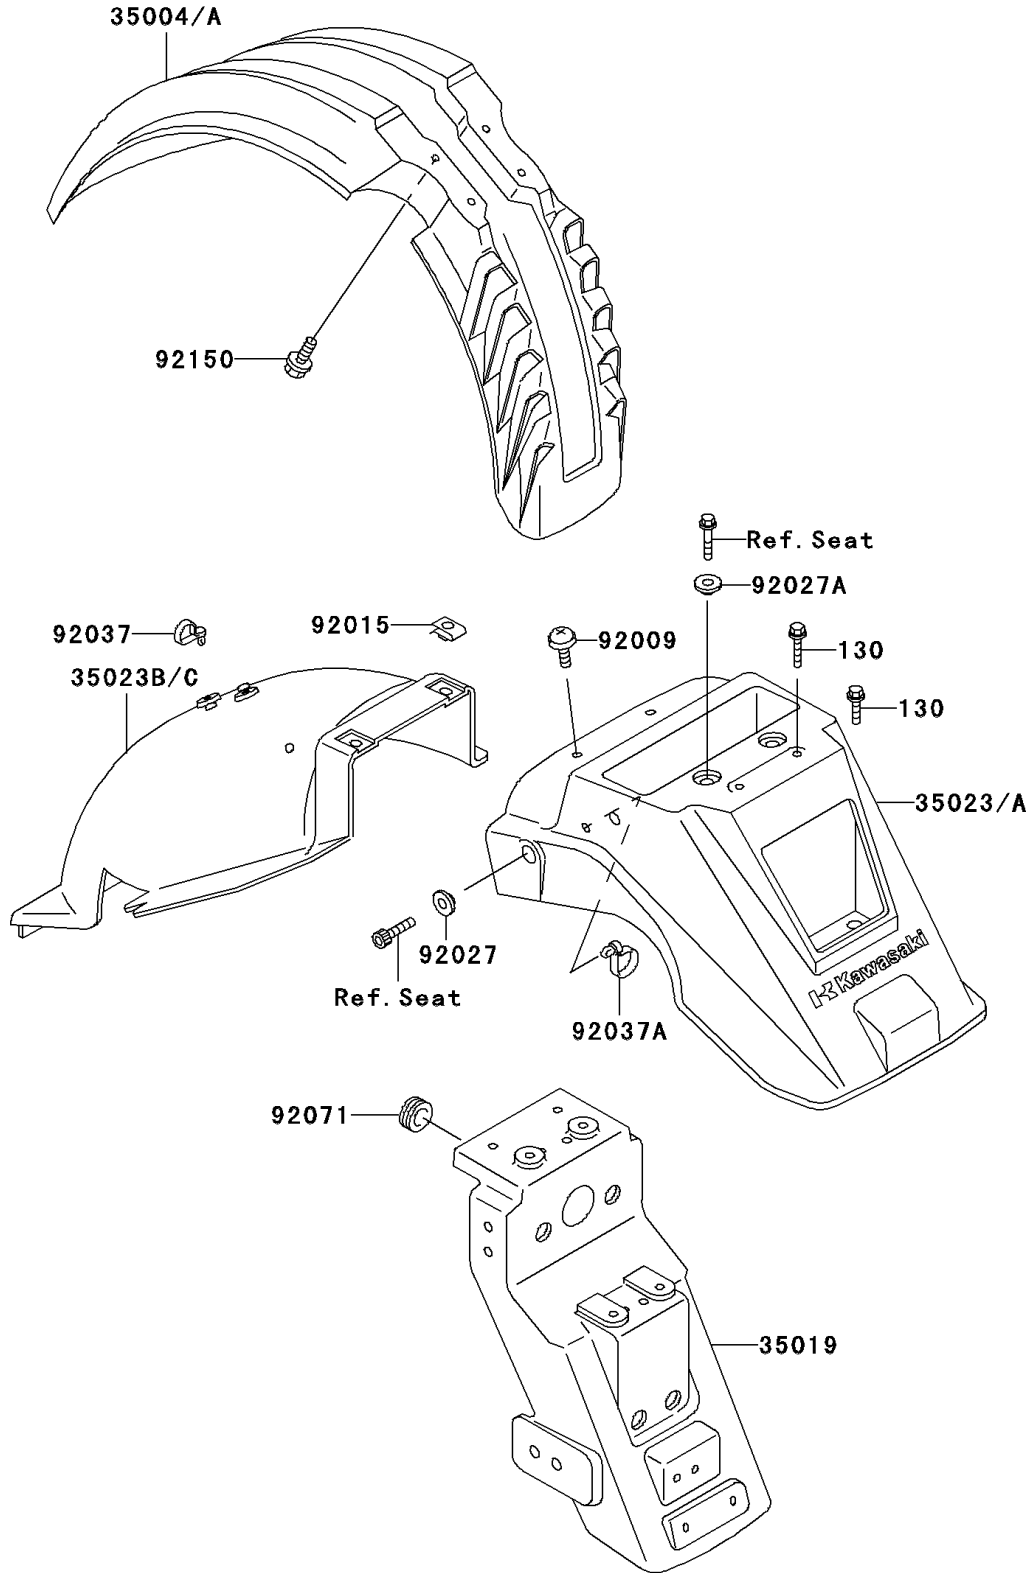

1996 KLR650 PARTS DIAGRAM

Fenders

F2170

1996 KLR650 PARTS LIST

Fenders

ITEM NAME	PART NUMBER	QUANTITY
BOLT-FLANGED,6X20 (Ref # 130)	130B0620	4
FENDER-FRONT,F.B.GREEN (Ref # 35004)	35004-1199-59	1
FLAP,RR (Ref # 35019)	35019-1186	1
FENDER-REAR,RR,F.B.GREEN (Ref # 35023)	35023-1180-59	1
SCREW,6X14 (Ref # 92009)	92009-1288	2
NUT,6MM (Ref # 92015)	92015-1602	2
COLLAR (Ref # 92027)	92027-1745	2
COLLAR (Ref # 92027A)	92027-1794	2
CLAMP,SPEED,L=58 (Ref # 92037)	92037-1163	2
CLAMP,SPEED,L=80.5 (Ref # 92037A)	92037-1903	1
GROMMET (Ref # 92071)	92071-1027	1
BOLT,6X20 (Ref # 92150)	92150-1339	4
FENDER-REAR,FR (Ref # 35023B)	35023-1432	1
FENDER-REAR,FR (Ref # 35023C)	35023-1433	1