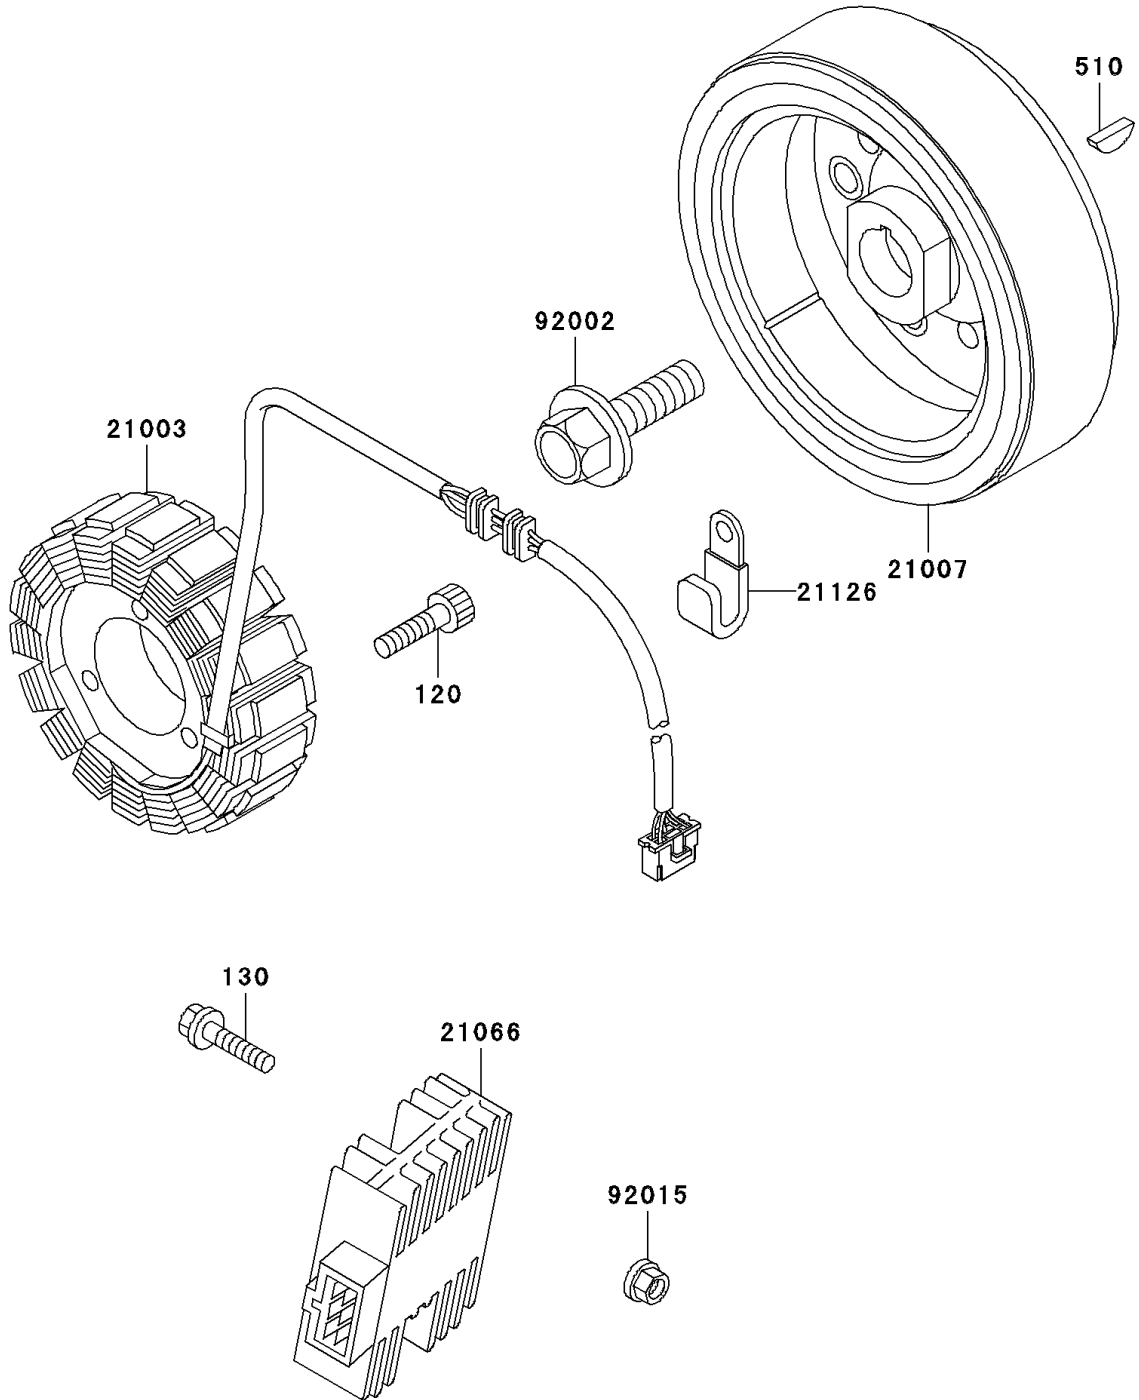

# 2000 KLR650 PARTS DIAGRAM

Generator

E1810

## 2000 KLR650 PARTS LIST

### Generator

ITEM NAME	PART NUMBER	QUANTITY
BOLT-SOCKET,6X28 (Ref # 120)	120P0628	3
BOLT-FLANGED,6X25 (Ref # 130)	130J0625	2
KEY-WOODRUFF (Ref # 510)	510A4200	1
STATOR (Ref # 21003)	21003-1170	1
ROTOR (Ref # 21007)	21007-1283	1
REGULATOR-VOLTAGE (Ref # 21066)	21066-1038	1
CLAMP,WIRING HARNESS (Ref # 21126)	21126-008	1
BOLT,FLANGED,12X40 (Ref # 92002)	92002-1693	1
NUT,FLANGED,6MM (Ref # 92015)	92015-1078	2