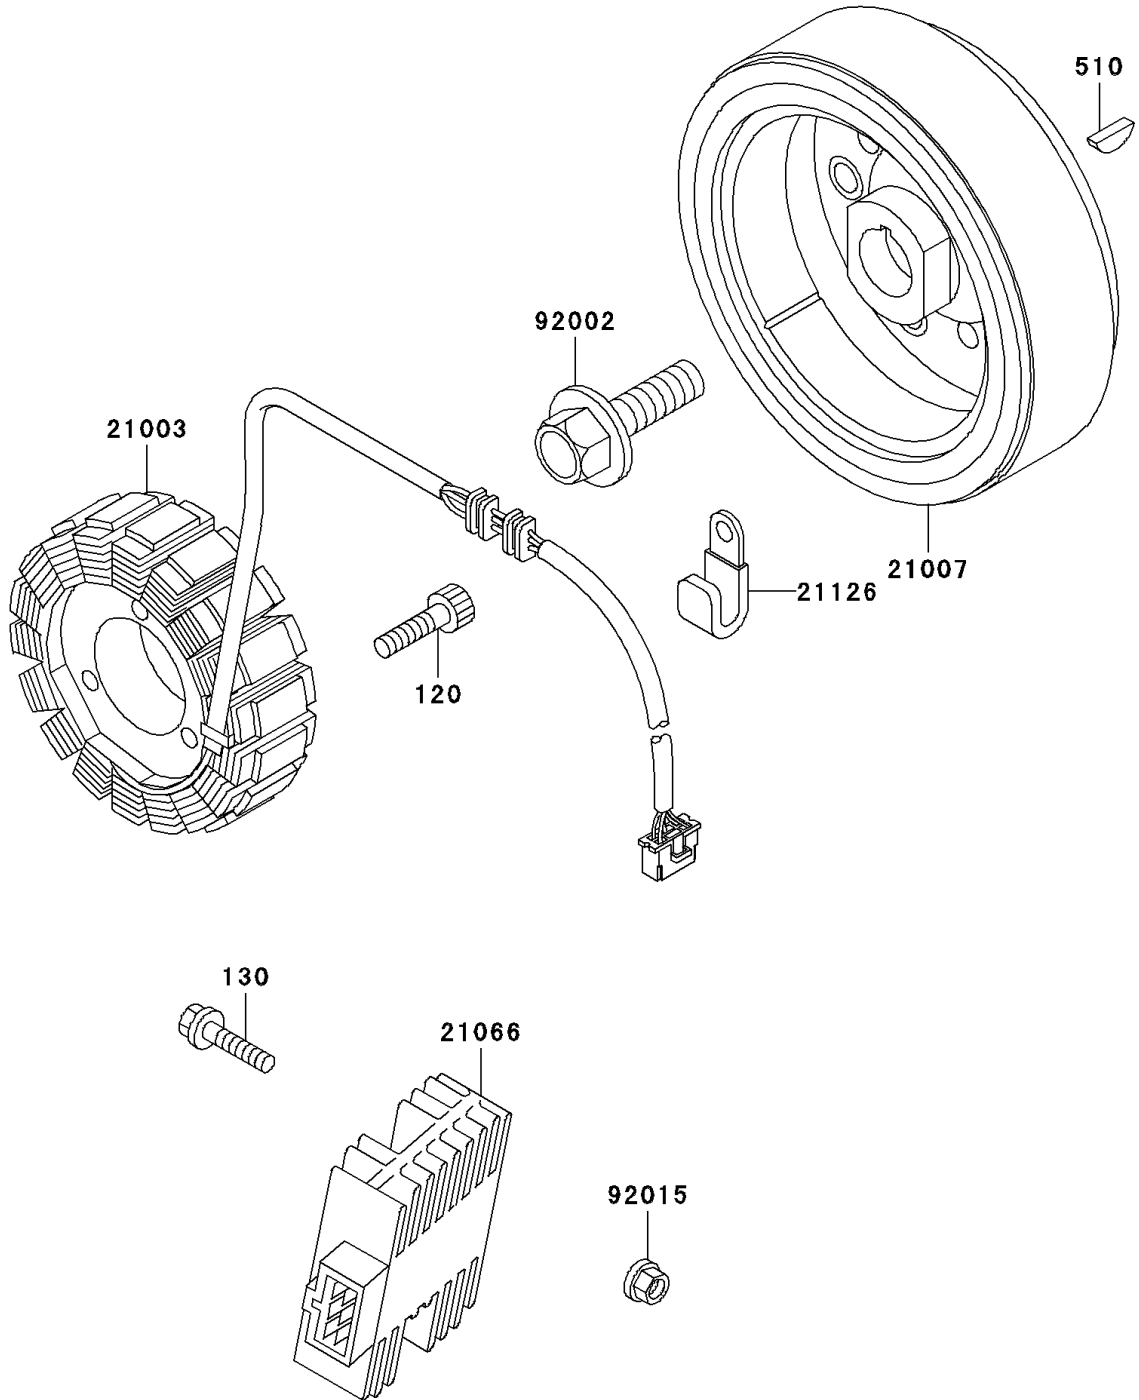

# 1997 KLR650 PARTS DIAGRAM

Generator

E1810

# 1997 KLR650 PARTS LIST

## Generator

ITEM NAME	PART NUMBER	QUANTITY
BOLT-SOCKET,6X28 (Ref # 120)	120P0628	3
BOLT-FLANGED,6X25 (Ref # 130)	130J0625	2
KEY-WOODRUFF (Ref # 510)	510A4200	1
STATOR (Ref # 21003)	21003-1170	1
ROTOR (Ref # 21007)	21007-1283	1
REGULATOR-VOLTAGE (Ref # 21066)	21066-1038	1
CLAMP,WIRING HARNESS (Ref # 21126)	21126-008	1
BOLT,FLANGED,12X40 (Ref # 92002)	92002-1693	1
NUT,FLANGED,6MM (Ref # 92015)	92015-1078	2